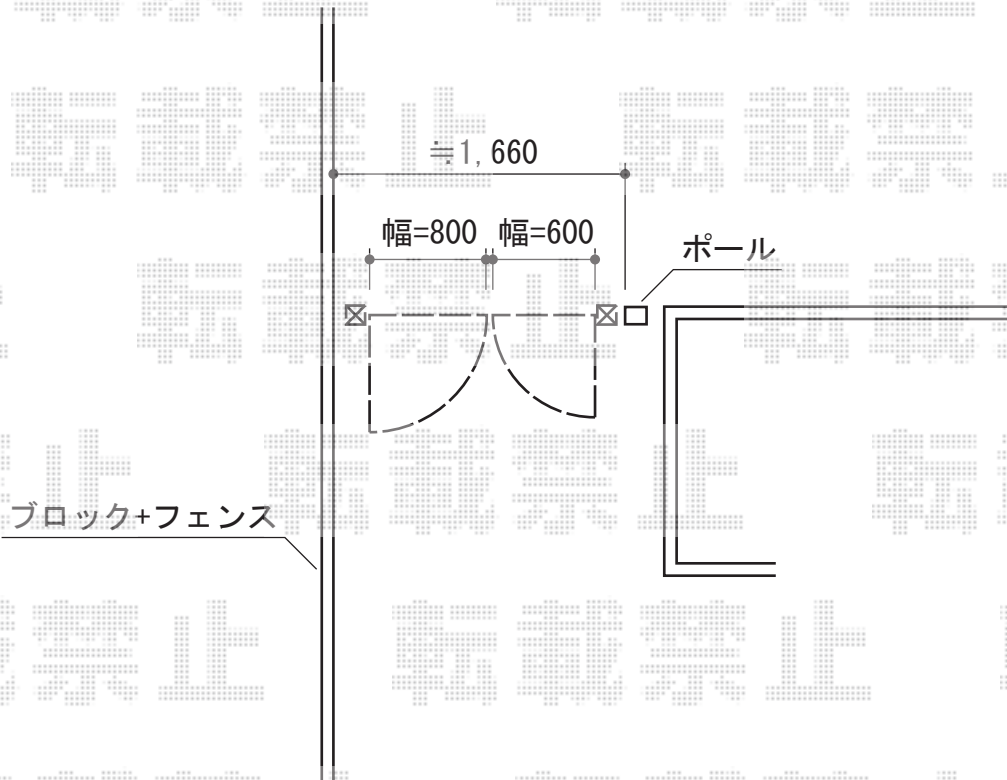

プリレオ R1型 両開き

TOEX プリレオ R1型 両開き

扉1枚 (W×H) = (W800+W600× H1,200mm)

色：シャイングレー

錠：シリンダーRD錠

開き：外開き

現場状況や作図制限により概略図の内容と多少の違いが生じることがございます。
施工時は、現場優先とさせて頂きたく思いますので、お立会い頂き、
最終のご指示のほど、何卒、宜しくお願い致します。

EX-SHOP
HTTP://WWW.EX-SHOP.NET

担当：小林