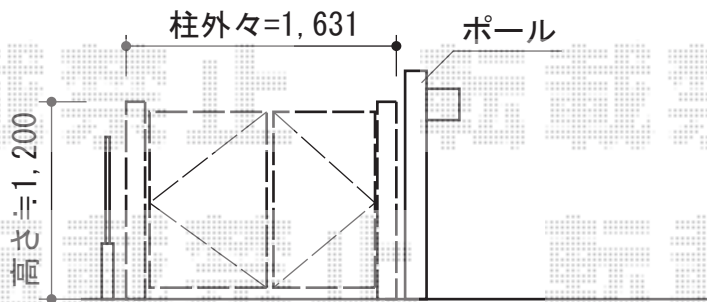

プリレオ R1型 両開き

TOEX プリレオ R1型 両開き

扉1枚 (W×H) = (W800+W600× H1,200mm)

色：シャイングレー

錠：シリンダーRD錠

開き：外開き

現場状況や作図制限により概略図の内容と多少の違いが生じることがございます。
施工時は、現場優先とさせて頂きたく思いますので、お立会い頂き、
最終のご指示のほど、何卒、宜しくお願い致します。

EX-SHOP
HTTP://WWW.EX-SHOP.NET