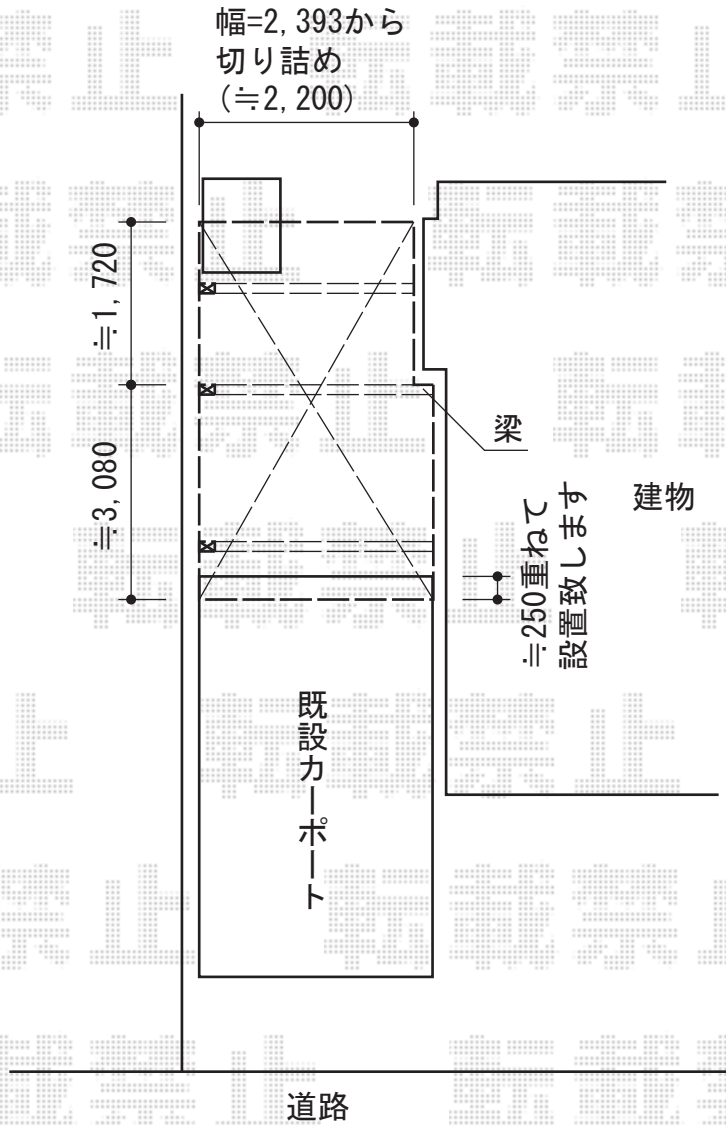

カーポート2CP-U型 積雪~20cm対応

YKK AP カーポート2CP-U型 積雪~20cm対応

幅=2,393mm

奥行=4,800mm

色：ブラウン

屋根材：ポリカーボネート波板(トーマイマツト)

柱仕様：ハイルーフ柱仕様(有効高 約2,161mm)

現場状況や作図制限により概略図の内容と多少の違いが生じることがございます。
施工時は、現場優先とさせて頂きたく思いますので、お立会い頂き、
最終のご指示のほど、何卒、宜しくお願い致します。