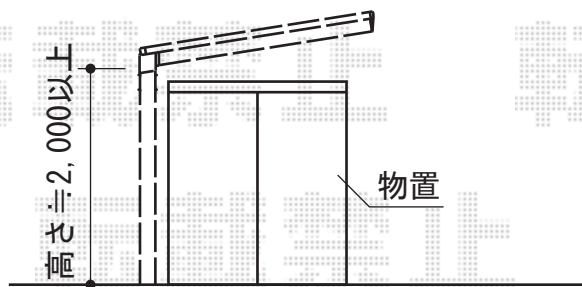

カーポート2CP-U型 積雪~20cm対応

YKK AP カーポート2CP-U型 積雪~20cm対応

幅=2,393mm

奥行=4,800mm

色：ブラウン

屋根材：ポリカーボネート波板(トーマイマツト)

柱仕様：ハイルーフ柱仕様(有効高 約2,161mm)

現場状況や作図制限により概略図の内容と多少の違いが生じることがございます。
施工時は、現場優先とさせて頂きたく思いますので、お立会い頂き、
最終のご指示のほど、何卒、宜しくお願い致します。