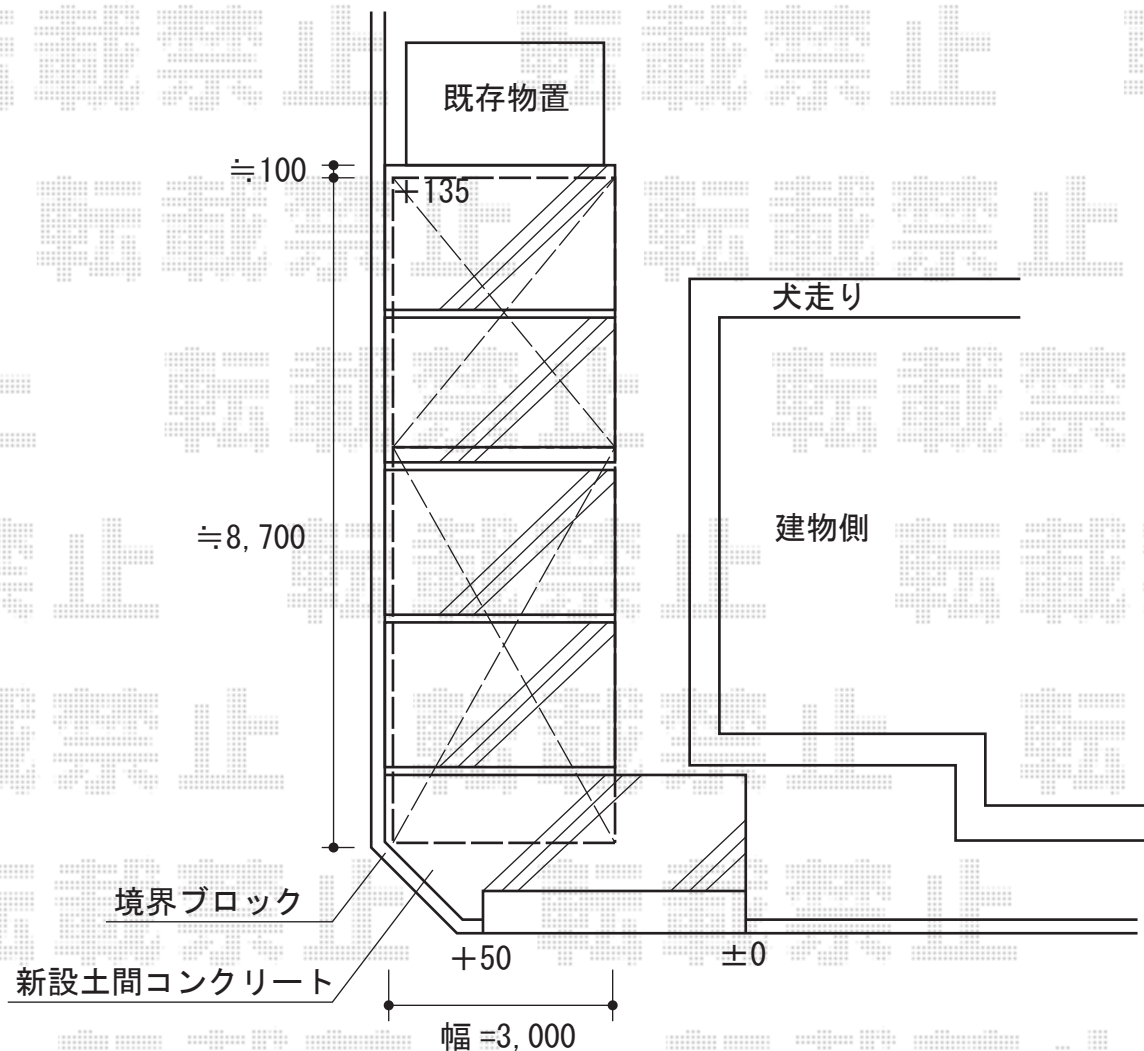

# レイナポートZ 縦連棟 積雪~20cm対応

YKK AP レイナポートZ 縦連棟 積雪~20cm対応  
幅=2,700mm  
奥行=10,064mm  
色：プラチナステン  
屋根材：熱線遮断ポリカーボネート（アースブルーマット調）  
柱仕様：ハイルーフ柱仕様（有効高 約2,355mm）

現場状況や作図制限により概略図の内容と多少の違いが生じることがございます。  
施工時は、現場優先とさせて頂きたく思いますので、お立会い頂き、  
最終のご指示のほど、何卒、宜しくお願い致します。