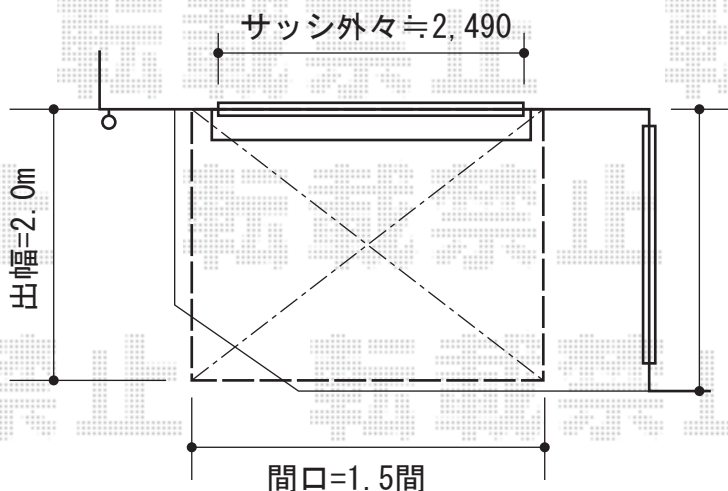

# オーニング

サッシセンター振分けで設置致します

トステム 彩鳥C型 ボックスタイプ 手動式  
 間口=関東間1.5間 (2,730mm)  
 出幅=2,000mm  
 本体色：オータムブラウン  
 キャンバス色：ポリエステル (カフェブラウン)  
 駆動：手動式/外観右駆動  
 クランクハンドル：長さ1,500mm  
 追加部材：ベースプレート一式

トステム 彩鳥C型 ボックスタイプ 手動式  
 間口=関東間2.5間 (4,550mm)  
 出幅=2,000mm  
 本体色：オータムブラウン  
 キャンバス色：ポリエステル (カフェブラウン)  
 駆動：手動式/外観右駆動  
 クランクハンドル：長さ1,500mm  
 追加部材：ベースプレート一式

現場状況や作図制限により概略図の内容と多少の違いが生じることがございます。  
 施工時は、現場優先とさせて頂きたく思いますので、お立会い頂き、  
 最終のご指示のほど、何卒、宜しくお願い致します。

EX-SHOP  
[HTTP://WWW.EX-SHOP.NET](http://www.ex-shop.net)

担当：小林