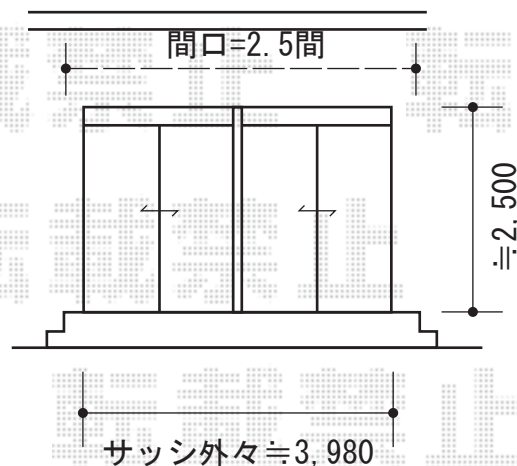

# オーニング

サッシセンター振分けで設置致します

トステム 彩鳥C型 ボックスタイプ 手動式  
 間口=関東間1.5間 (2,730mm)  
 出幅=2,000mm  
 本体色：オータムブラウン  
 キャンバス色：ポリエステル (カフェブラウン)  
 駆動：手動式/外観右駆動  
 クランクハンドル：長さ1,500mm  
 追加部材：ベースプレート一式

トステム 彩鳥C型 ボックスタイプ 手動式  
 間口=関東間2.5間 (4,550mm)  
 出幅=2,000mm  
 本体色：オータムブラウン  
 キャンバス色：ポリエステル (カフェブラウン)  
 駆動：手動式/外観右駆動  
 クランクハンドル：長さ1,500mm  
 追加部材：ベースプレート一式

現場状況や作図制限により概略図の内容と多少の違いが生じることがございます。  
 施工時は、現場優先とさせて頂きたく思いますので、お立会い頂き、  
 最終のご指示のほど、何卒、宜しくお願い致します。

EX-SHOP  
[HTTP://WWW.EX-SHOP.NET](http://www.ex-shop.net)

担当：小林