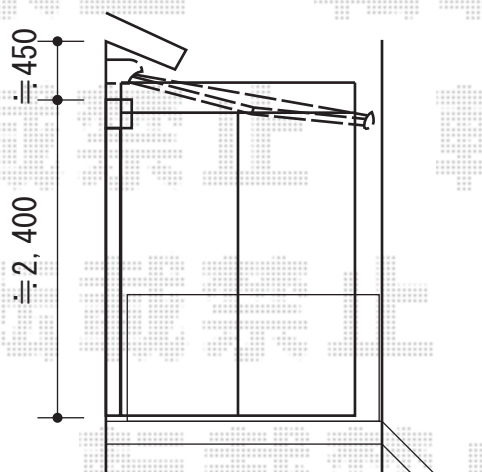

# オーニング

サッシセンター振分けで設置致します

トステム 彩鳥C型 ボックスタイプ 手動式  
 間口=関東間1.5間 (2,730mm)  
 出幅=2,000mm  
 本体色：オータムブラウン  
 キャンバス色：ポリエステル (カフェブラウン)  
 駆動：手動式/外観右駆動  
 クランクハンドル：長さ1,500mm  
 追加部材：ベースプレート一式

トステム 彩鳥C型 ボックスタイプ 手動式  
 間口=関東間2.5間 (4,550mm)  
 出幅=2,000mm  
 本体色：オータムブラウン  
 キャンバス色：ポリエステル (カフェブラウン)  
 駆動：手動式/外観右駆動  
 クランクハンドル：長さ1,500mm  
 追加部材：ベースプレート一式