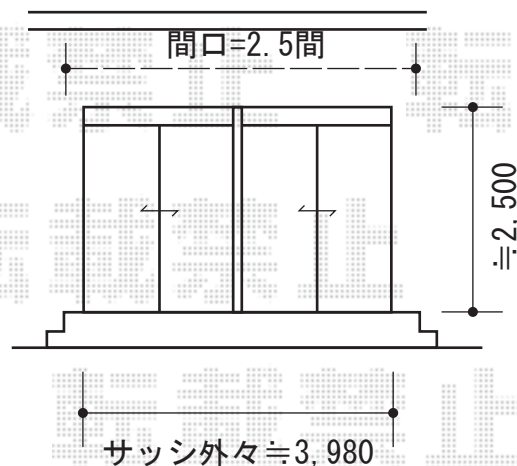

オーニング

サッシセンター振分けで設置致します

トステム 彩鳥C型 ボックスタイプ 手動式
 間口=関東間1.5間 (2,730mm)
 出幅=2,000mm
 本体色：オータムブラウン
 キャンバス色：ポリエステル (カフェブラウン)
 駆動：手動式/外観右駆動
 クランクハンドル：長さ1,500mm
 追加部材：ベースプレート一式

トステム 彩鳥C型 ボックスタイプ 手動式
 間口=関東間2.5間 (4,550mm)
 出幅=2,000mm
 本体色：オータムブラウン
 キャンバス色：ポリエステル (カフェブラウン)
 駆動：手動式/外観右駆動
 クランクハンドル：長さ1,500mm
 追加部材：ベースプレート一式

現場状況や作図制限により概略図の内容と多少の違いが生じることがございます。
 施工時は、現場優先とさせて頂きたく思いますので、お立会い頂き、
 最終のご指示のほど、何卒、宜しくお願い致します。

EX-SHOP
[HTTP://WWW.EX-SHOP.NET](http://www.ex-shop.net)

担当：小林