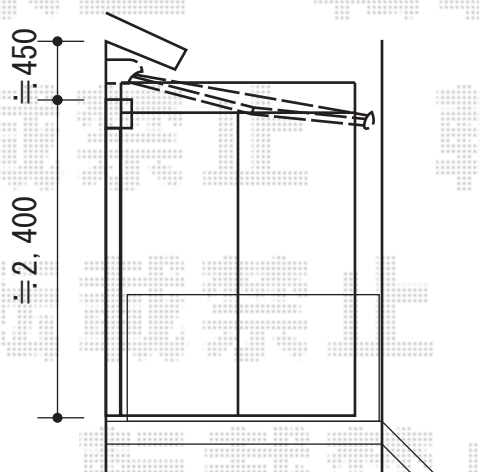

オーニング

サッシセンター振分けで設置致します

トステム 彩鳥C型 ボックスタイプ 手動式
 間口=関東間1.5間 (2,730mm)
 出幅=2,000mm
 本体色：オータムブラウン
 キャンバス色：ポリエステル (カフェブラウン)
 駆動：手動式/外観右駆動
 クランクハンドル：長さ1,500mm
 追加部材：ベースプレート一式

トステム 彩鳥C型 ボックスタイプ 手動式
 間口=関東間2.5間 (4,550mm)
 出幅=2,000mm
 本体色：オータムブラウン
 キャンバス色：ポリエステル (カフェブラウン)
 駆動：手動式/外観右駆動
 クランクハンドル：長さ1,500mm
 追加部材：ベースプレート一式