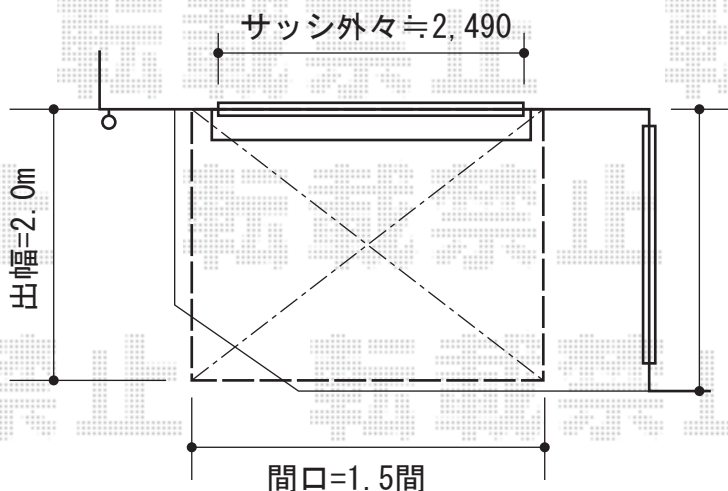

オーニング

サッシセンター振分けで設置致します

トステム 彩鳥C型 ボックスタイプ 手動式
 間口=関東間1.5間 (2,730mm)
 出幅=2,000mm
 本体色：オータムブラウン
 キャンバス色：ポリエステル (カフェブラウン)
 駆動：手動式/外観右駆動
 クランクハンドル：長さ1,500mm
 追加部材：ベースプレート一式

トステム 彩鳥C型 ボックスタイプ 手動式
 間口=関東間2.5間 (4,550mm)
 出幅=2,000mm
 本体色：オータムブラウン
 キャンバス色：ポリエステル (カフェブラウン)
 駆動：手動式/外観右駆動
 クランクハンドル：長さ1,500mm
 追加部材：ベースプレート一式

現場状況や作図制限により概略図の内容と多少の違いが生じることがございます。
 施工時は、現場優先とさせて頂きたく思いますので、お立会い頂き、
 最終のご指示のほど、何卒、宜しくお願い致します。

EX-SHOP
[HTTP://WWW.EX-SHOP.NET](http://www.ex-shop.net)

担当：小林