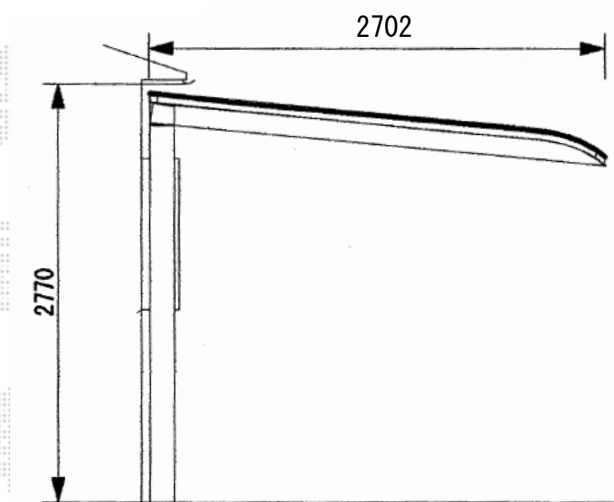

レガーナポートシグマIII 雨樋なしタイプ 積雪～30cm対応

トステム レガーナポートシグマIII 雨樋なしタイプ 積雪～30cm対応
幅=2,702mm
奥行=5,686mm
色：シャイングレー
屋根材：熱線吸収ポリカーボネート（ライトブルーマット調）
柱仕様：ロング柱仕様（有効高 約2,774mm）
メーカー希望小売価格：¥372,300.-

現場状況や作図制限により概略図の内容と多少の違いが生じることがございます。
施工時は、現場優先とさせて頂きたく思いますので、お立会い頂き、
最終のご指示のほど、何卒、宜しくお願い致します。