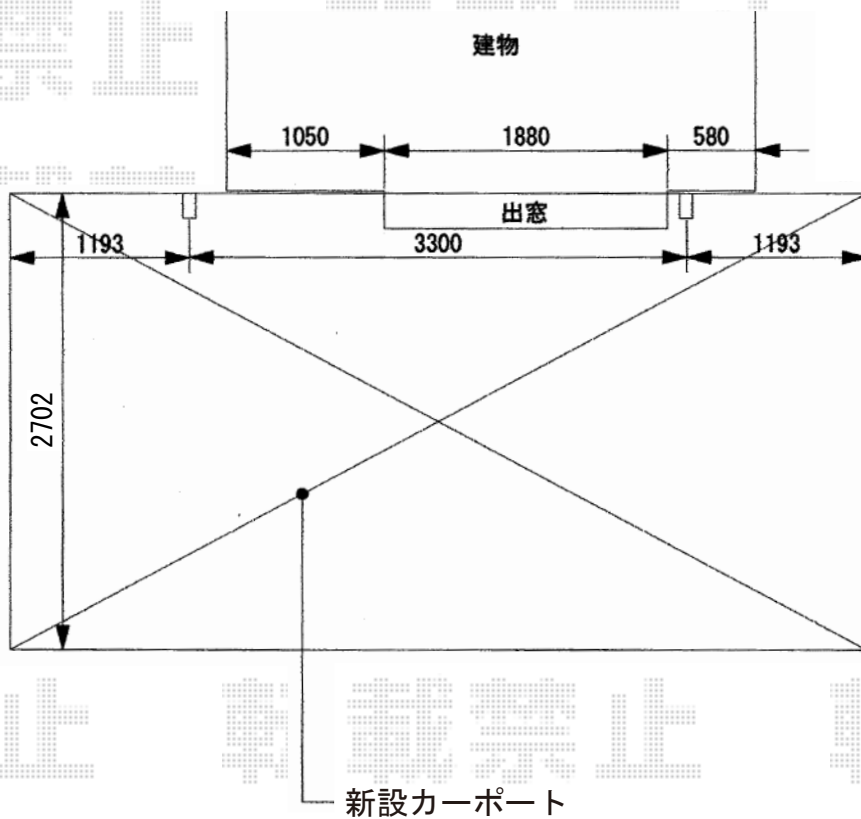

レガーナポートシグマIII 雨樋なしタイプ 積雪～30cm対応

トステム レガーナポートシグマIII 雨樋なしタイプ 積雪～30cm対応
幅=2,702mm
奥行=5,686mm
色：シャイングレー
屋根材：熱線吸収ポリカーボネート（ライトブルーマット調）
柱仕様：ロング柱仕様（有効高 約2,774mm）
メーカー希望小売価格：¥372,300.-

現場状況や作図制限により概略図の内容と多少の違いが生じることがございます。
施工時は、現場優先とさせて頂きたく思いますので、お立会い頂き、
最終のご指示のほど、何卒、宜しくお願い致します。