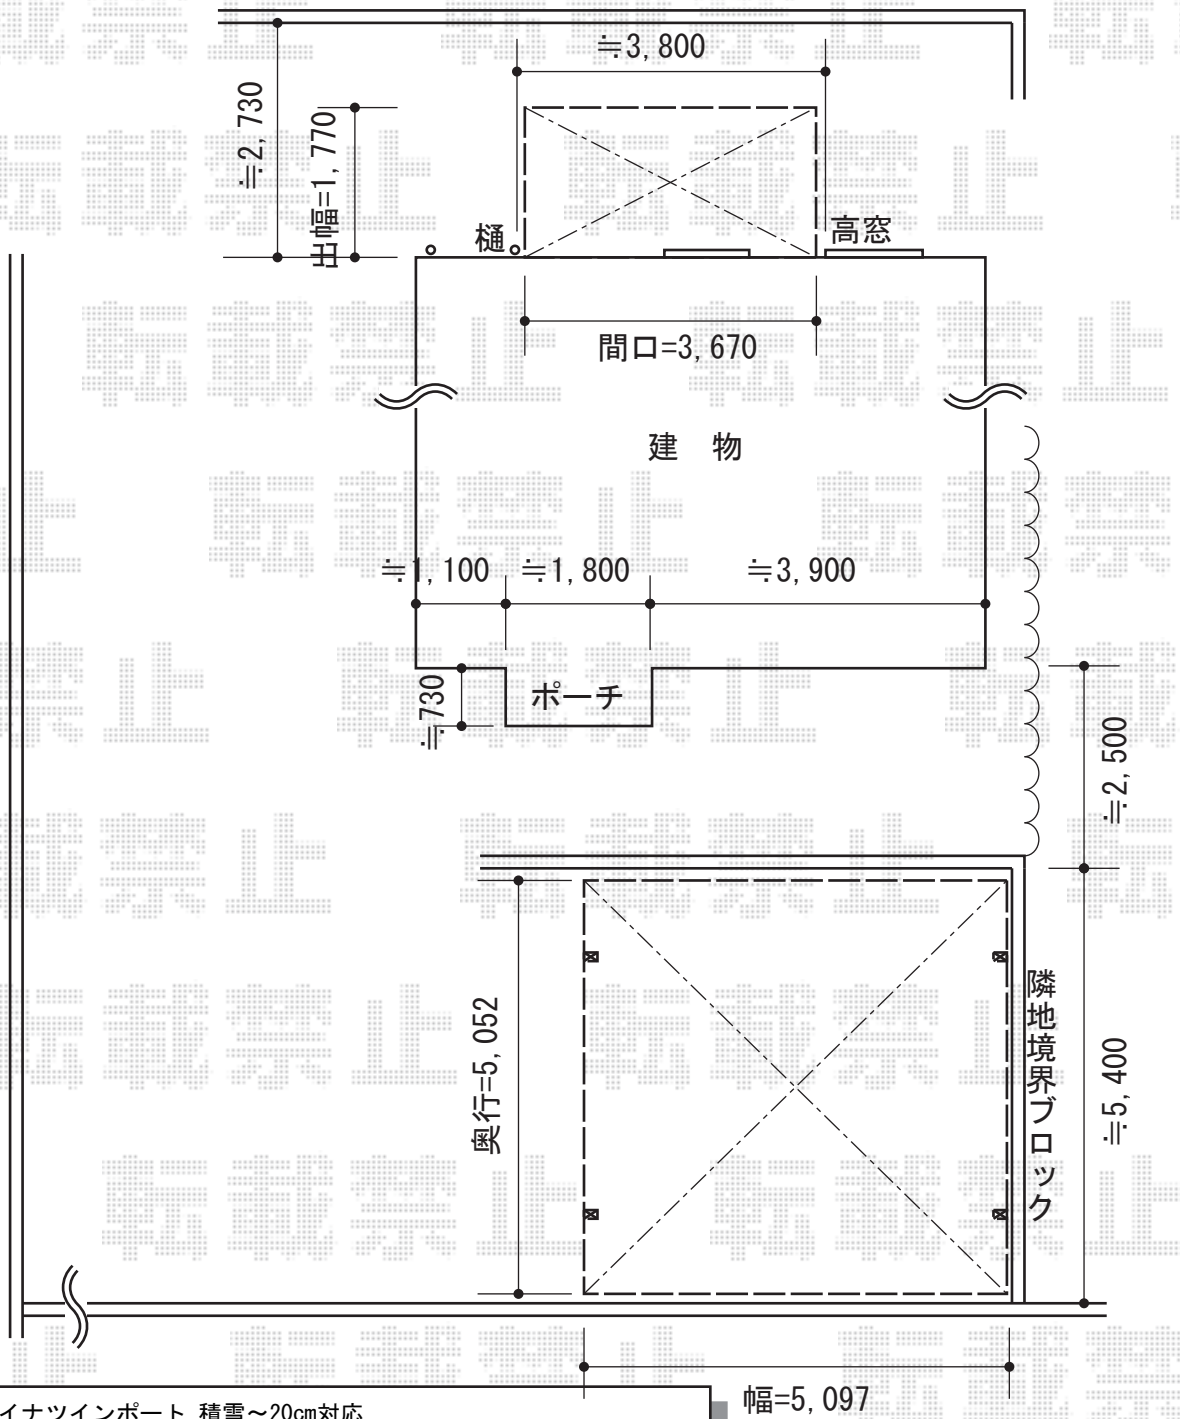

# カーポート・テラス屋根

YKK AP レイナツインポート 積雪~20cm対応

幅=5,097mm

奥行=5,052mm

色：プラチナステン

屋根材：熱線遮断ポリカーボネート（アースブルーマット調）

柱仕様：ハイルーフ柱仕様（有効高 約2,355mm）

メーカー希望小売価格： ¥470,500.-

Value Select プレシオステラス R型 テラスタイプ 単体 積雪~20cm対応

間口=関東間2.0間（柱芯々3,485mm 屋根幅3,670mm）

出幅=6尺（1,770mm）

色：ノーブルステン

屋根材：ポリカーボネート（スカイブルー）

柱仕様：柱標準タイプ

施工方法：上止め仕様

メーカー希望小売価格： ¥135,500.-