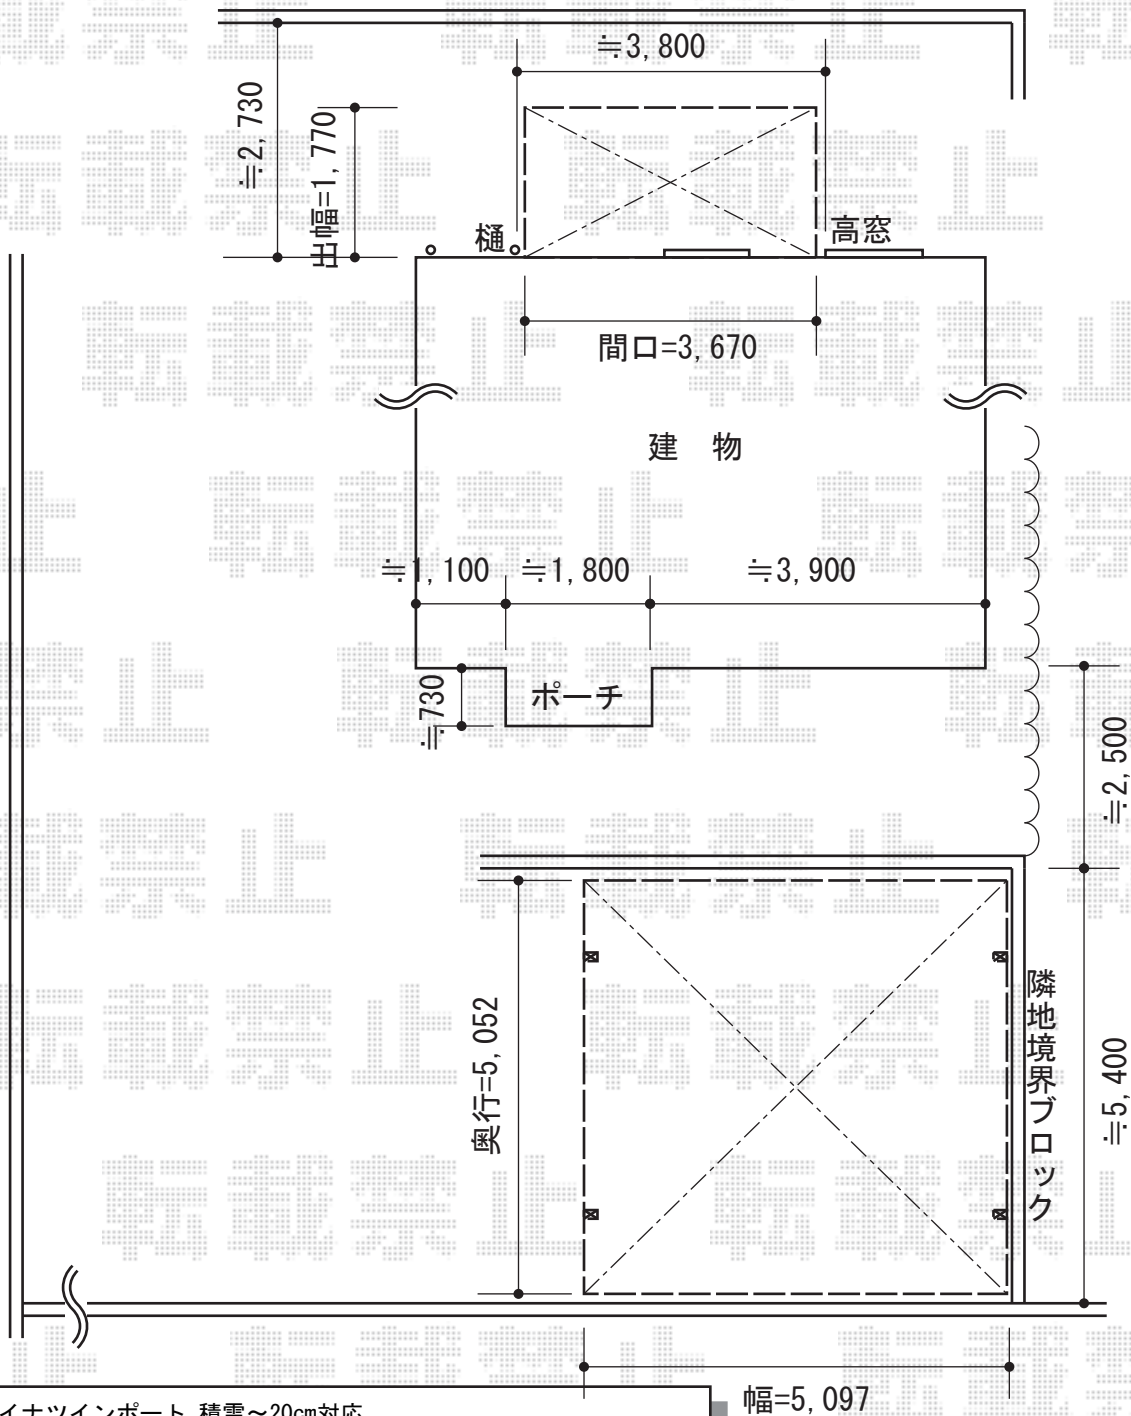

カーポート・テラス屋根

YKK AP レイナツインポート 積雪~20cm対応

幅=5,097mm

奥行=5,052mm

色：プラチナステン

屋根材：熱線遮断ポリカーボネート（アースブルーマット調）

柱仕様：ハイルフ柱仕様（有効高 約2,355mm）

メーカー希望小売価格：¥470,500.-

Value Select プレシオステラス R型 テラスタイプ 単体 積雪~20cm対応

間口=関東間2.0間（柱芯々3,485mm 屋根幅3,670mm）

出幅=6尺（1,770mm）

色：ノーブルステン

屋根材：ポリカーボネート（スカイブルー）

柱仕様：柱標準タイプ

施工方法：上止め仕様

メーカー希望小売価格：¥135,500.-

幅=5,097

現場状況や作図制限により概略図の内容と多少の違いが生じることがございます。
 施工時は、現場優先とさせて頂きたく思いますので、お立会い頂き、
 最終のご指示のほど、何卒、宜しくお願い致します。

EX-SHOP
[HTTP://WWW.EX-SHOP.NET](http://www.ex-shop.net)

担当：本田

全ての著作権は、エクスショップに帰属します。当社とのお取引目的外の使用・複製・転載禁止となっております。