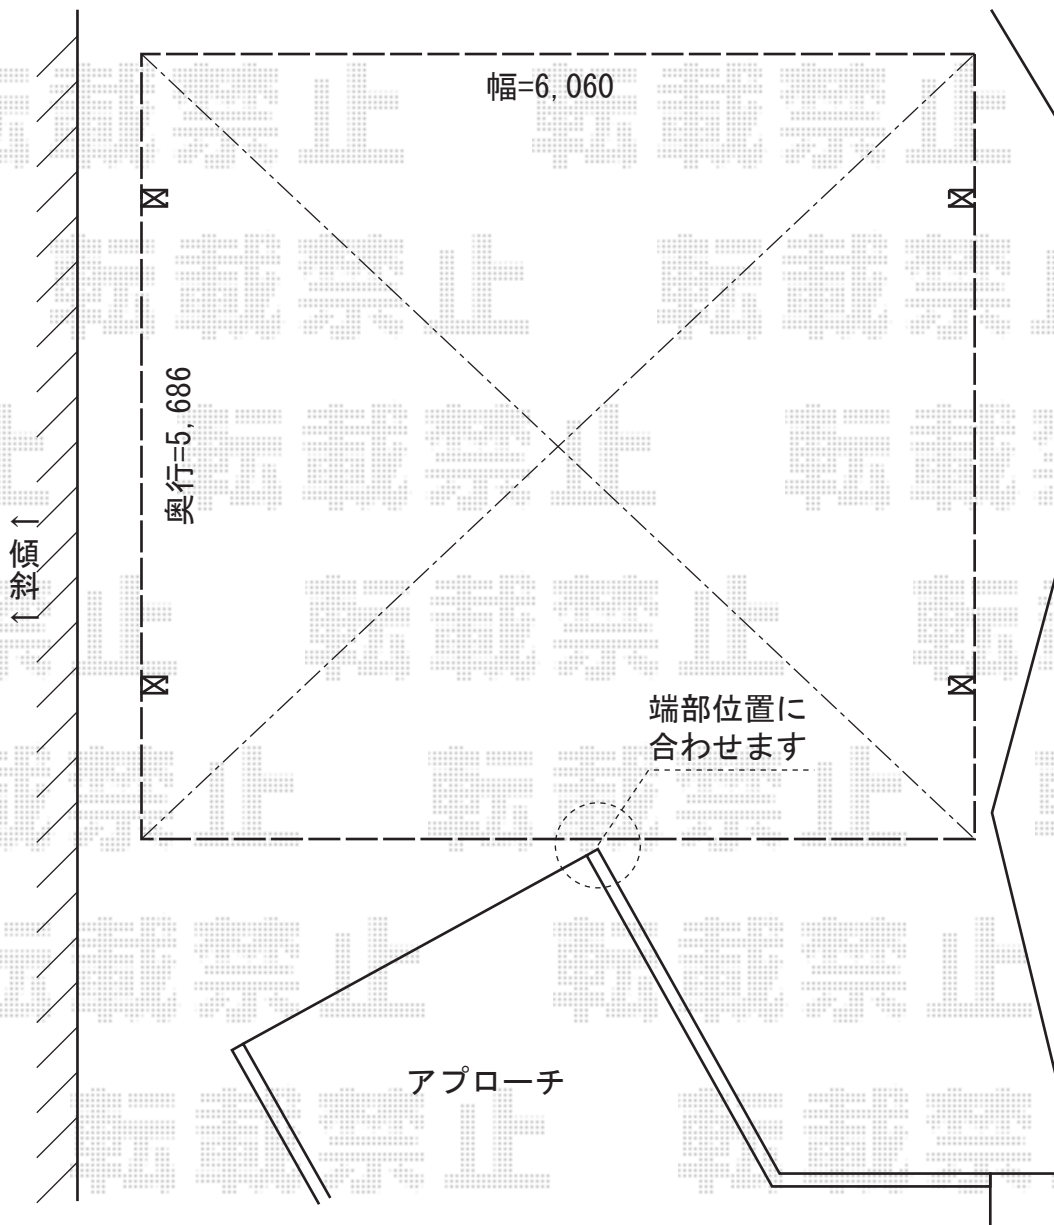

カーブポートシグマIII ワイド

トステム カーブポートシグマIII ワイド

幅=6,060mm

奥行=5,686mm

色：シャイングレー

屋根材：熱線吸収アクアポリカーボネート（ライトブルー）

柱仕様：ロング柱23仕様（有効高 約2,300mm）

現場状況や作図制限により概略図の内容と多少の違いが生じることがございます。
施工時は、現場優先とさせて頂きたく思いますので、お立会い頂き、
最終のご指示のほど、何卒、宜しくお願い致します。