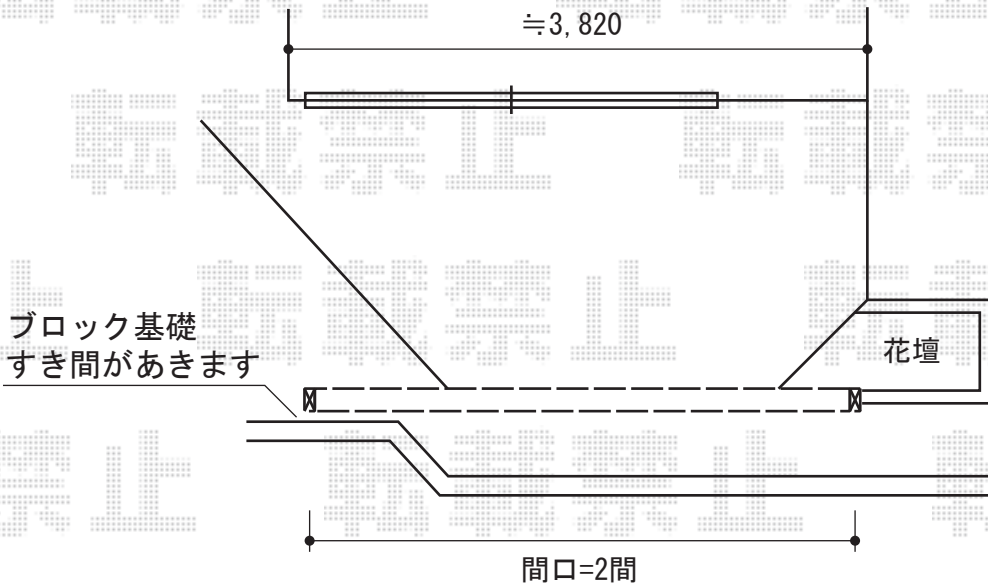

オーニング・門扉

オーニング

門扉

トステム 彩樹A型 ボックスタイプ 手動式
 間口=関東間2.0間 (3,640mm)
 出幅=2,000mm
 本体色：シャイングレー
 キャンバス色：アクリル (ライトベージュ)
 駆動：手動式/内観右駆動
 クランクハンドル：長さ1,500mm
 化粧カバー：イタリアンウォールナット

TOEX プレリオR3型 両開き
 扉1枚 (W×H) = (400mm×1,000mm) + (700×1,000mm)
 色：シャイングレー
 錠：プッシュプルRT錠 (錠色：ライトゴールド)
 開き：内開き

現場状況や作図制限により概略図の内容と多少の違いが生じることがございます。
 施工時は、現場優先とさせていただきますので、お立会い頂き、
 最終のご指示のほど、何卒、宜しくお願い致します。

EX-SHOP
[HTTP://WWW.EX-SHOP.NET](http://www.ex-shop.net)

担当：稲坂