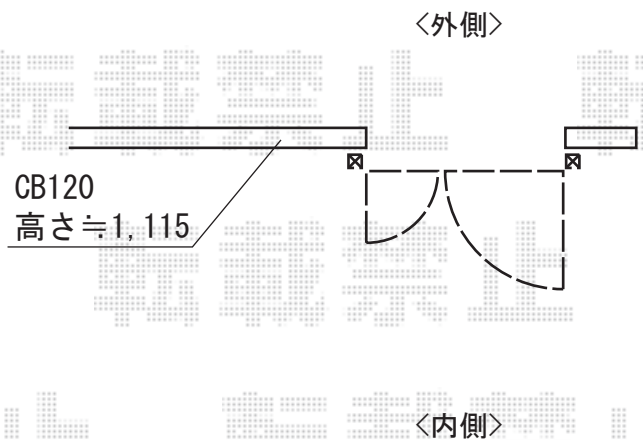

オーニング・門扉

オーニング

門扉

トステム 彩樹A型 ボックスタイプ 手動式
 間口=関東間2.0間 (3,640mm)
 出幅=2,000mm
 本体色：シャイングレー
 キャンバス色：アクリル (ライトベージュ)
 駆動：手動式/内観右駆動
 クランクハンドル：長さ1,500mm
 化粧カバー：イタリアンウォールナット

TOEX プレリオR3型 両開き
 扉1枚 (W×H) = (400mm×1,000mm) + (700×1,000mm)
 色：シャイングレー
 錠：プッシュプルRT錠 (錠色：ライトゴールド)
 開き：内開き

現場状況や作図制限により概略図の内容と多少の違いが生じることがございます。
 施工時は、現場優先とさせていただきますので、お立会い頂き、
 最終のご指示のほど、何卒、宜しくお願い致します。

EX-SHOP
[HTTP://WWW.EX-SHOP.NET](http://www.ex-shop.net)

担当：稲坂