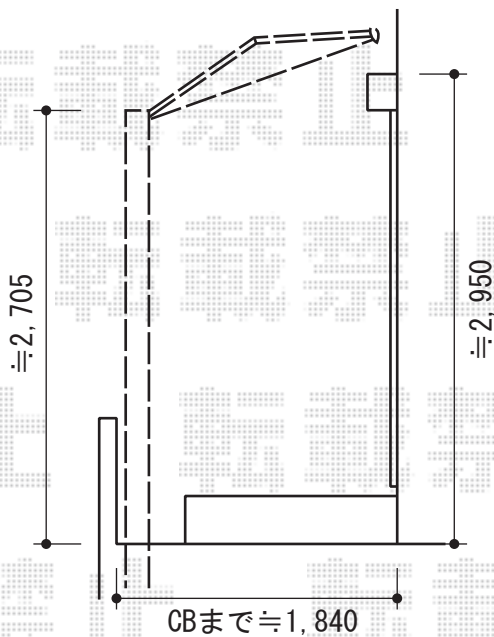

オーニング・門扉

オーニング

門扉

トステム 彩樹A型 ボックスタイプ 手動式
 間口=関東間2.0間 (3,640mm)
 出幅=2,000mm
 本体色：シャイングレー
 キャンバス色：アクリル (ライトベージュ)
 駆動：手動式/内観右駆動
 クランクハンドル：長さ1,500mm
 化粧カバー：イタリアンウォールナット

TOEX プレリオR3型 両開き
 扉1枚 (W×H) = (400mm×1,000mm) + (700×1,000mm)
 色：シャイングレー
 錠：プッシュプルRT錠 (錠色：ライトゴールド)
 開き：内開き

現場状況や作図制限により概略図の内容と多少の違いが生じることがございます。
 施工時は、現場優先とさせていただきますので、お立会い頂き、
 最終のご指示のほど、何卒、宜しくお願い致します。

EX-SHOP
[HTTP://WWW.EX-SHOP.NET](http://www.ex-shop.net)

担当：稲坂