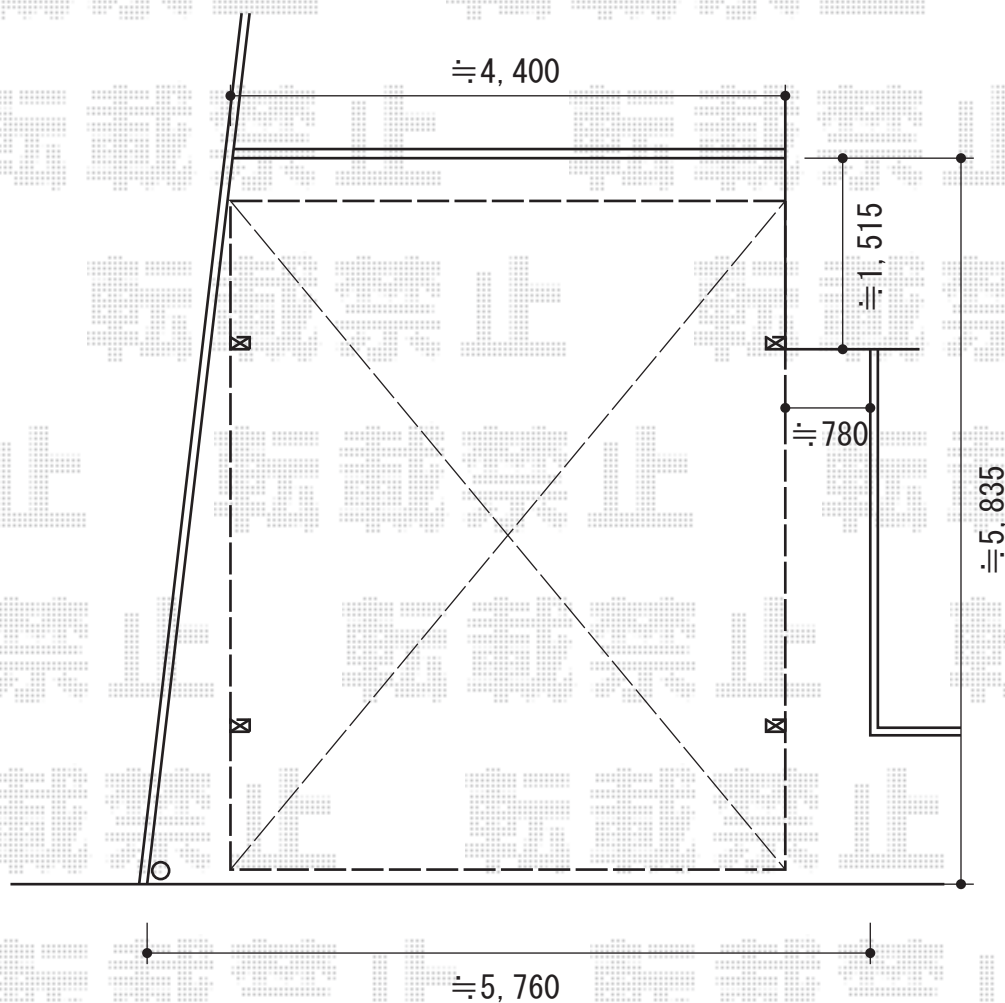

レイナポート M合掌 積雪～20cm対応

YKK AP レイナポート M合掌 積雪～20cm対応
幅=4,814mm
奥行=5,400mm
色：カームブラック
屋根材：ポリカーボネート（トーマイマット）
柱仕様：ハイルーフ柱仕様（有効高 約2,355mm）

現場状況や作図制限により概略図の内容と多少の違いが生じることがございます。
施工時は、現場優先とさせて頂きたく思いますので、お立会い頂き、
最終のご指示のほど、何卒、宜しくお願い致します。