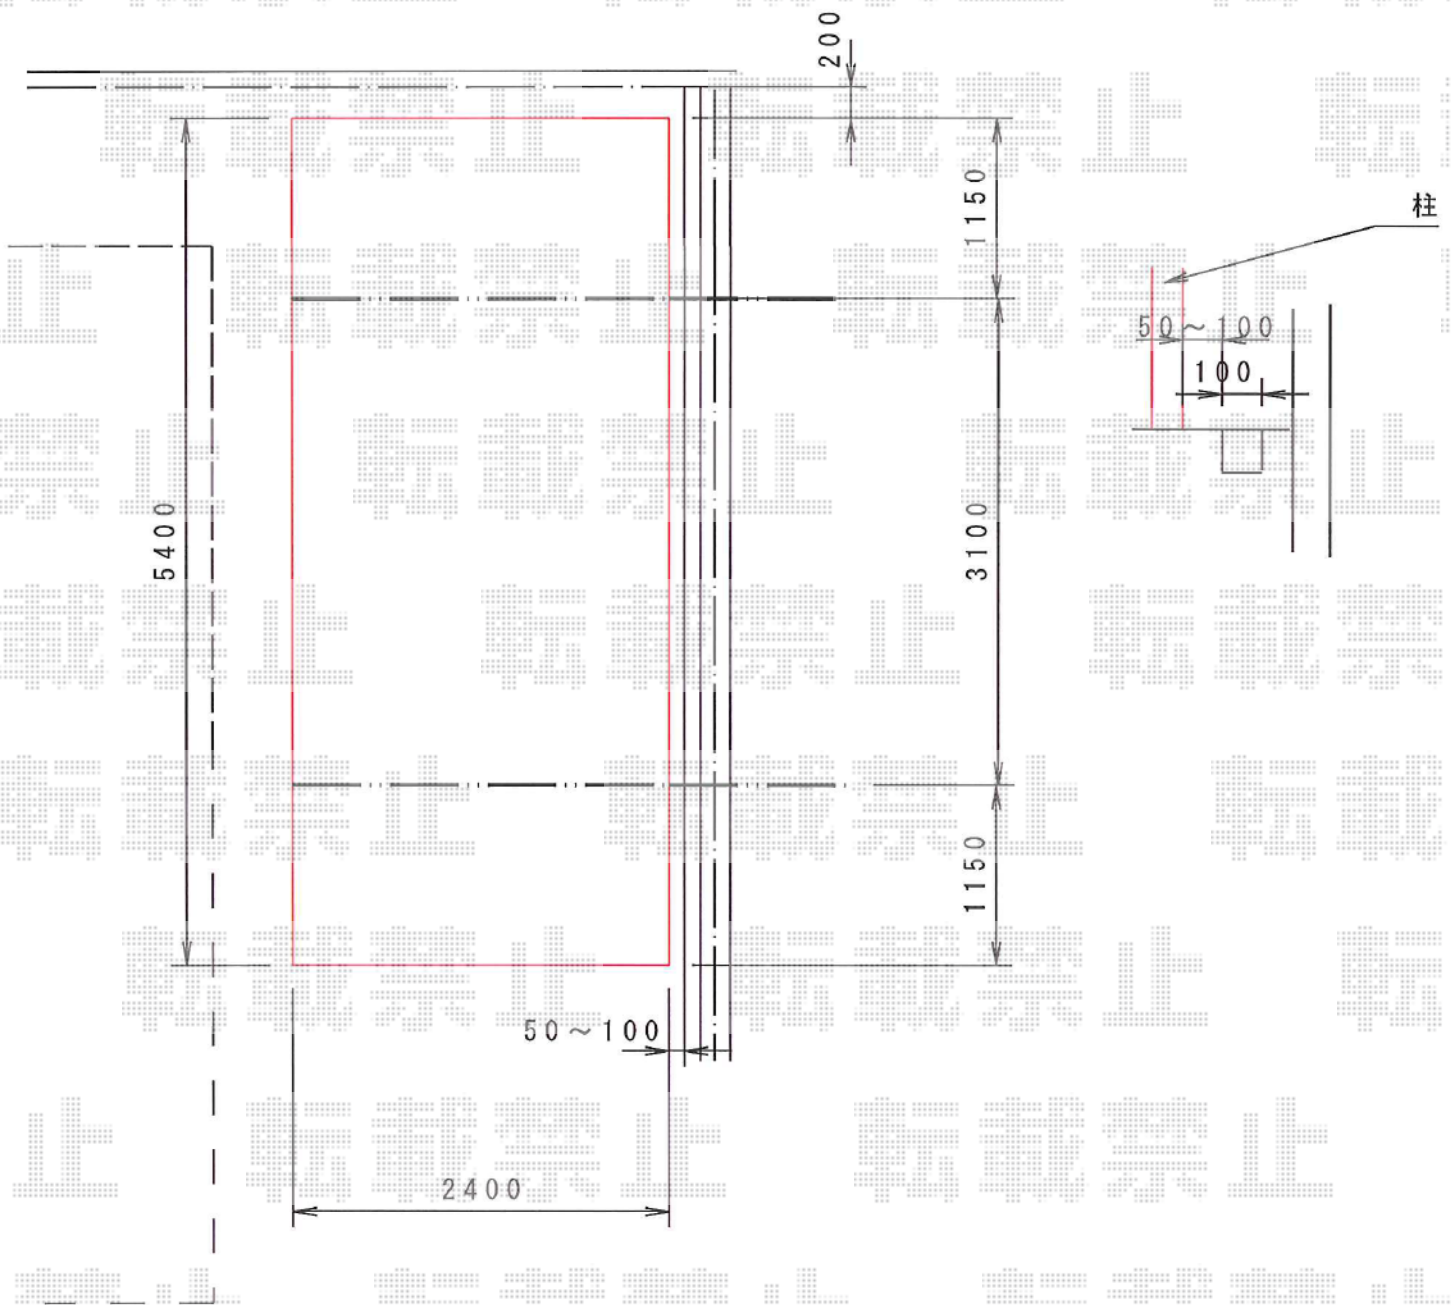

レイナポート 積雪~20cm対応

YKK AP レイナポート 積雪~20cm対応
幅=2,400mm
奥行=5,400mm
色：カームブラック
屋根材：ポリカーボネート（アースブルー）
柱仕様：ハイルーフ柱仕様（有効高 約2,355mm）
メーカー希望小売価格：¥231,000.-

現場状況や作図制限により概略図の内容と多少の違いが生じることがございます。
施工時は、現場優先とさせて頂きたく思いますので、お立会い頂き、
最終のご指示のほど、何卒、宜しくお願い致します。