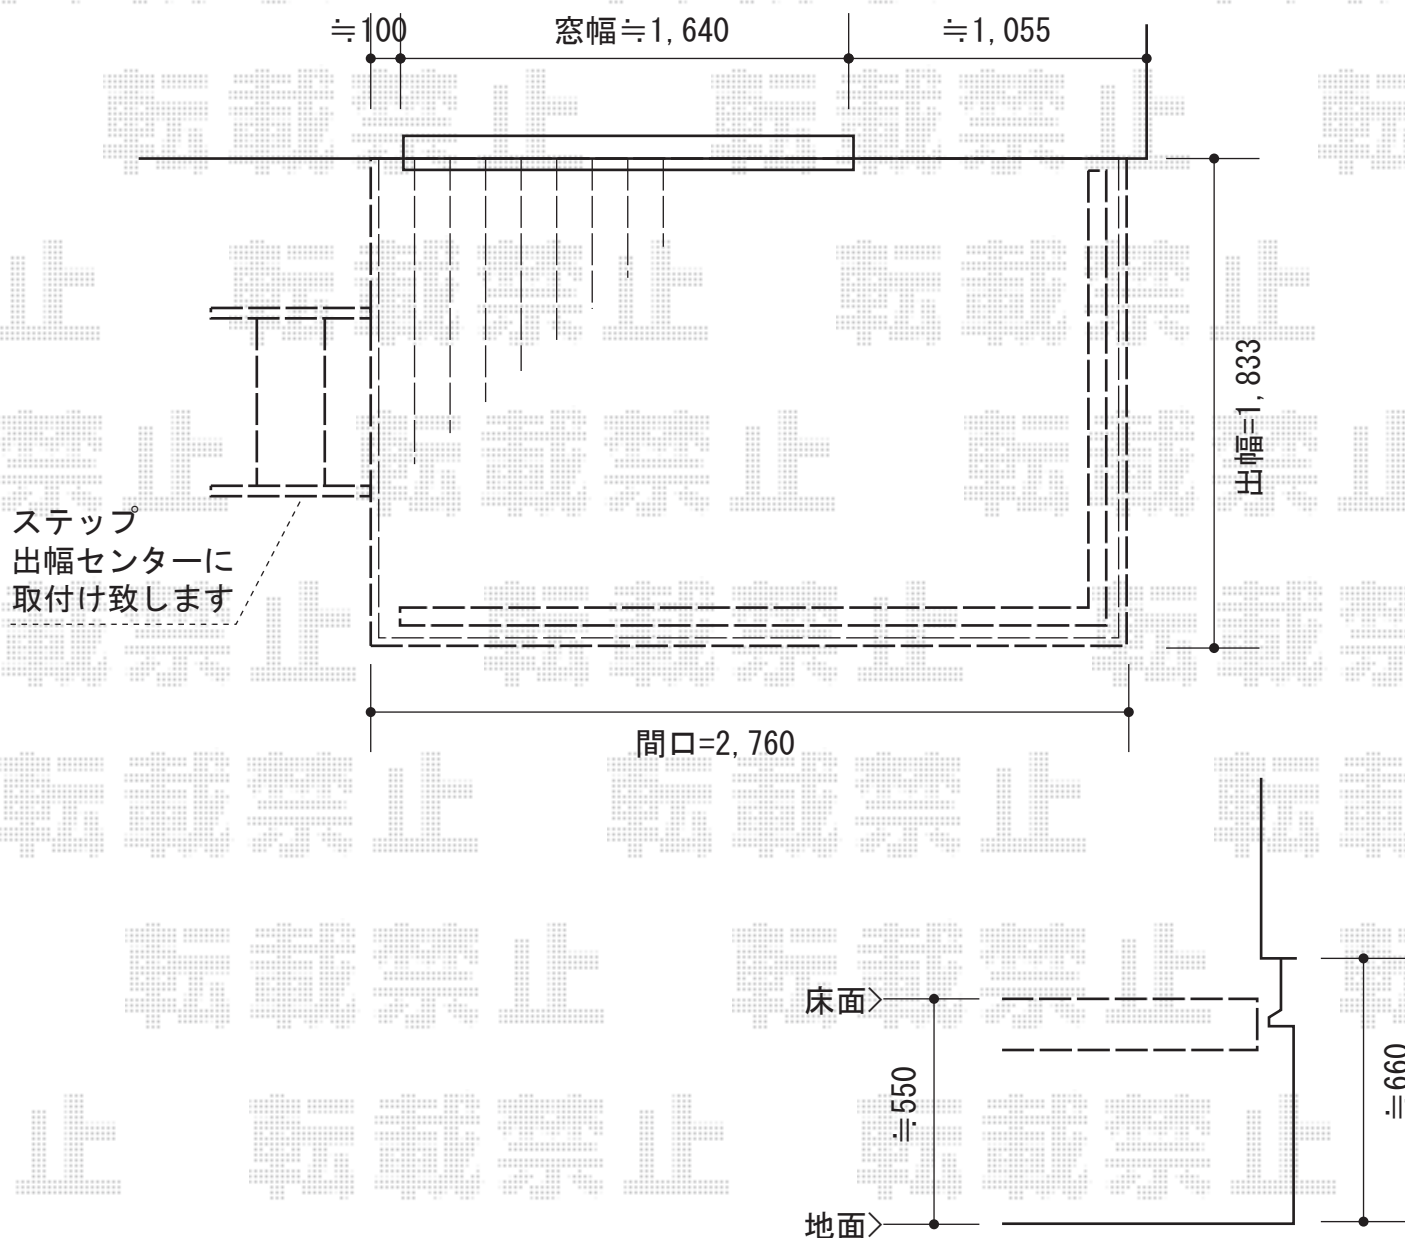

リコステージII

トステム リコステージII
間口=1.5間 (2,720mm)
出幅=6尺 (1,813mm)
色：ライトベージュ
床板：標準(溝なし)/縦貼り
幕板：幕板A (厚)
束柱：束柱B (400~550mm)
オプション：ステップ2段
オプション：デッキフェンス (横ビームパネル T-8) ×4スパン

現場状況や作図制限により概略図の内容と多少の違いが生じることがございます。
施工時は、現場優先とさせて頂きたく思いますので、お立会い頂き、
最終のご指示のほど、何卒、宜しくお願い致します。