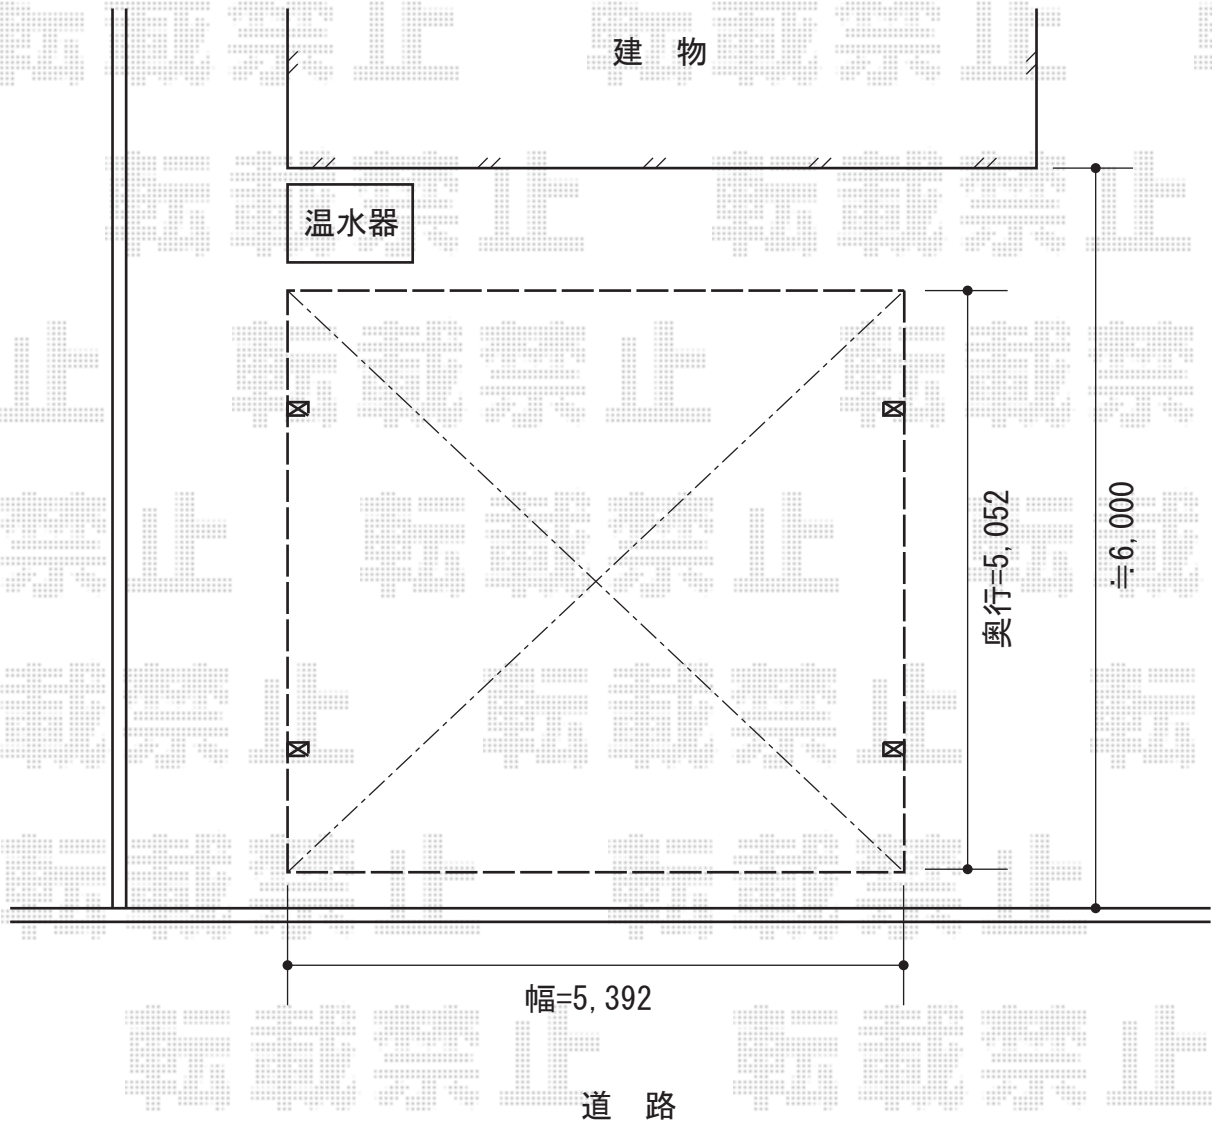

レイナツインポート 積雪～20cm対応

YKK AP レイナツインポート 積雪～20cm対応

幅=5,392mm

奥行=5,052mm

色：ホワイト

屋根材：熱線遮断ポリカーボネート（アースブルーマット調）

柱仕様：ハイルーフ柱仕様（有効高 約2,355mm）

現場状況や作図制限により概略図の内容と多少の違いが生じることがございます。
施工時は、現場優先とさせて頂きたく思いますので、お立会い頂き、
最終のご指示のほど、何卒、宜しくお願い致します。