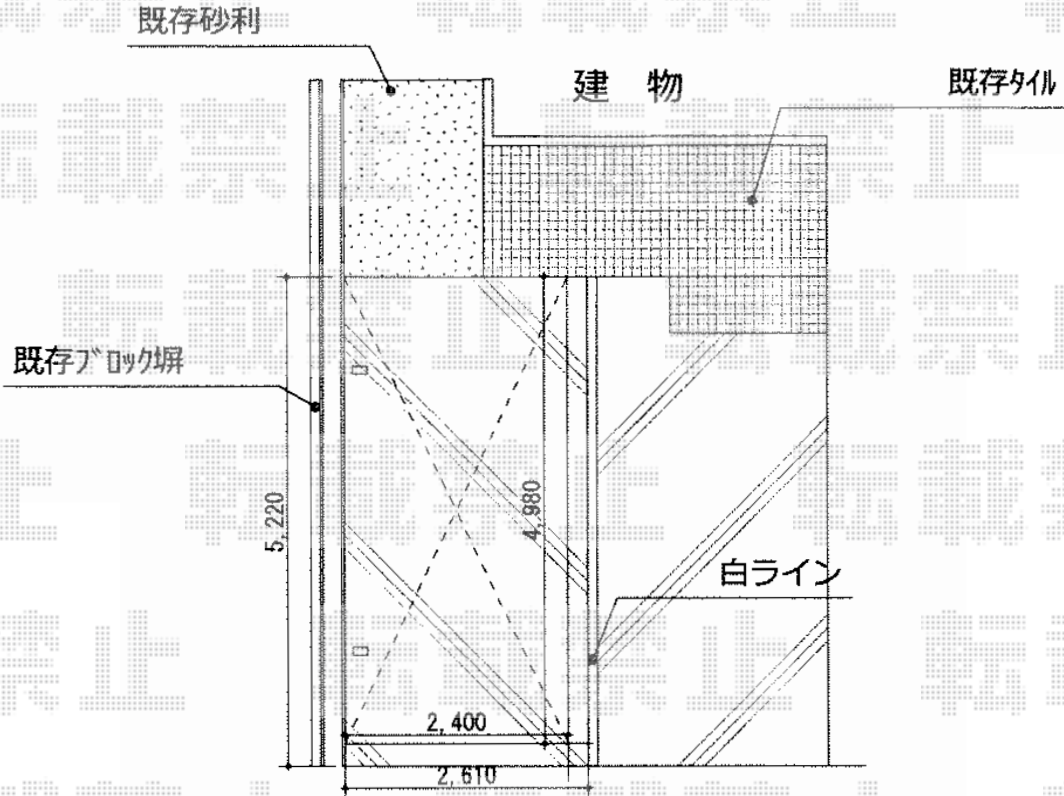

# テールポートシグマIII 積雪～20cm対応

トステム テールポートシグマIII 積雪～20cm対応  
幅=2,400mm  
奥行=4,980mm  
色：シャイングレー  
屋根材：熱線吸収アクアポリカーボネート（ライトブルー）  
柱仕様：ロング柱23仕様（有効高 約2,300mm）

現場状況や作図制限により概略図の内容と多少の違いが生じることがございます。  
施工時は、現場優先とさせて頂きたく思いますので、お立会い頂き、  
最終のご指示のほど、何卒、宜しくお願い致します。