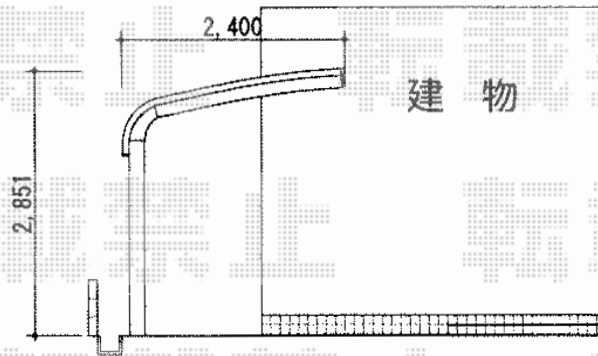

# テールポートシグマIII 積雪～20cm対応

トステム テールポートシグマIII 積雪～20cm対応  
幅=2,400mm  
奥行=4,980mm  
色：シャイングレー  
屋根材：熱線吸収アクアポリカーボネート（ライトブルー）  
柱仕様：ロング柱23仕様（有効高 約2,300mm）

現場状況や作図制限により概略図の内容と多少の違いが生じることがございます。  
施工時は、現場優先とさせて頂きたく思いますので、お立会い頂き、  
最終のご指示のほど、何卒、宜しくお願い致します。