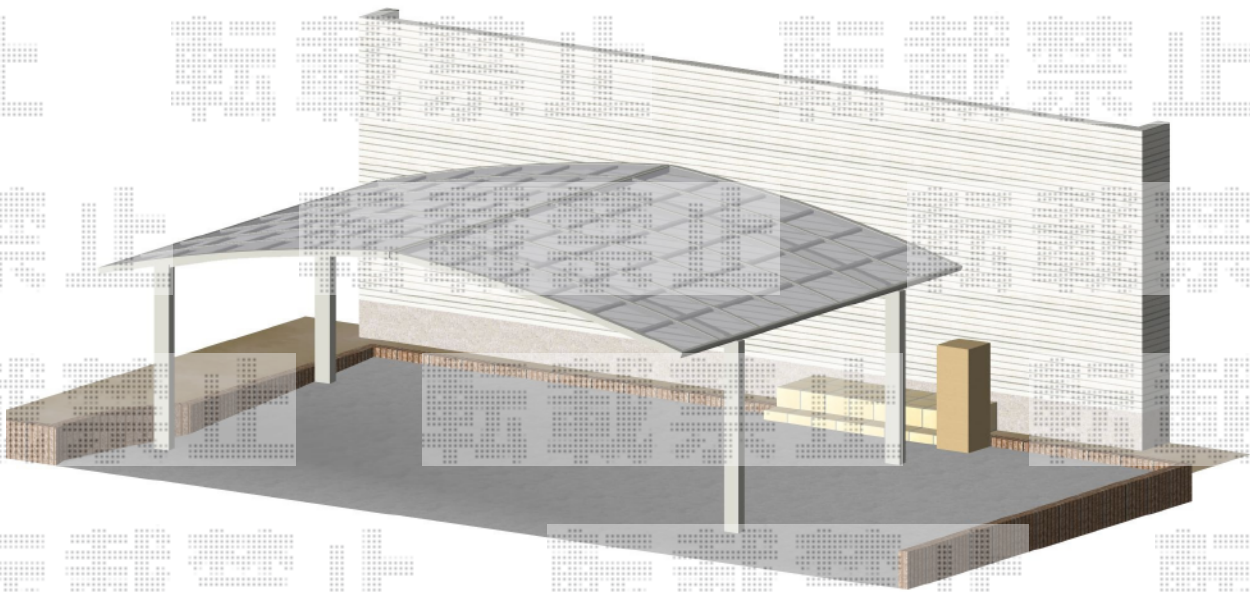

レイナトリプルポート 積雪～20cm対応

YKK AP レイナトリプルポート 積雪～20cm対応
幅=7,200mm
奥行=5,052mm
色：プラチナステン
屋根材：ポリカーボネート（トーマイマット）
柱仕様：標準柱仕様（有効高 約2,000mm）

現場状況や作図制限により概略図の内容と多少の違いが生じることがございます。
施工時は、現場優先とさせて頂きたく思いますので、お立会い頂き、
最終のご指示のほど、何卒、宜しくお願い致します。