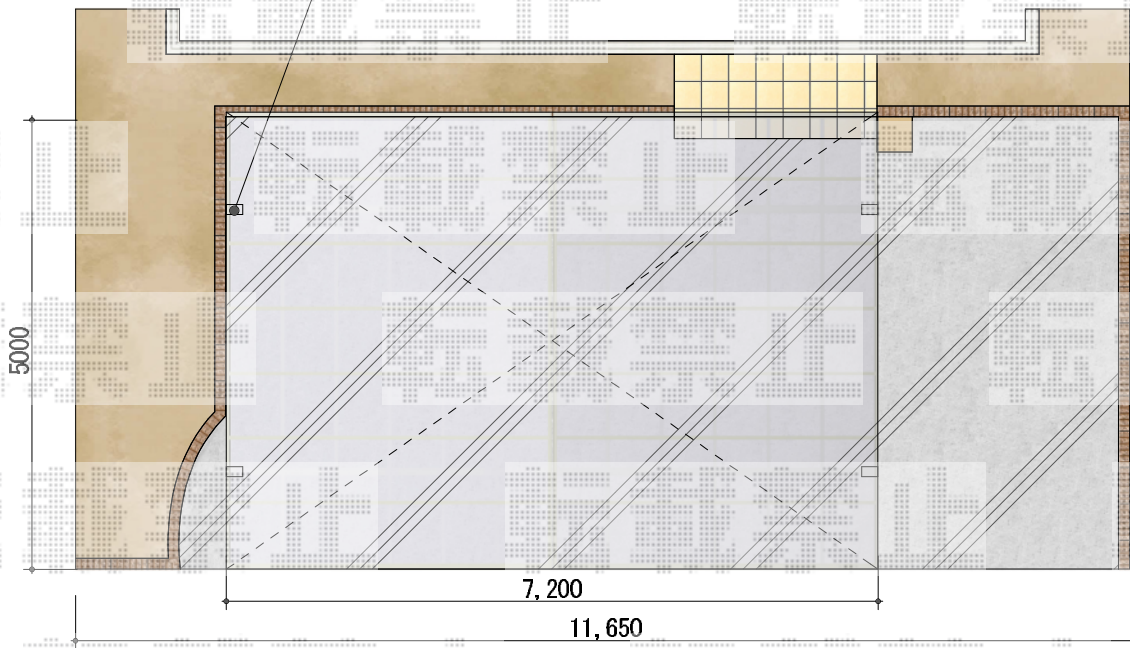

レイナトリプルポート 積雪～20cm対応

YKK AP レイナトリプルポート 積雪～20cm対応
幅=7,200mm
奥行=5,052mm
色：プラチナステン
屋根材：ポリカーボネート（トーマイマット）
柱仕様：標準柱仕様（有効高 約2,000mm）

現場状況や作図制限により概略図の内容と多少の違いが生じることがございます。
施工時は、現場優先とさせて頂きたく思いますので、お立会い頂き、
最終のご指示のほど、何卒、宜しくお願い致します。