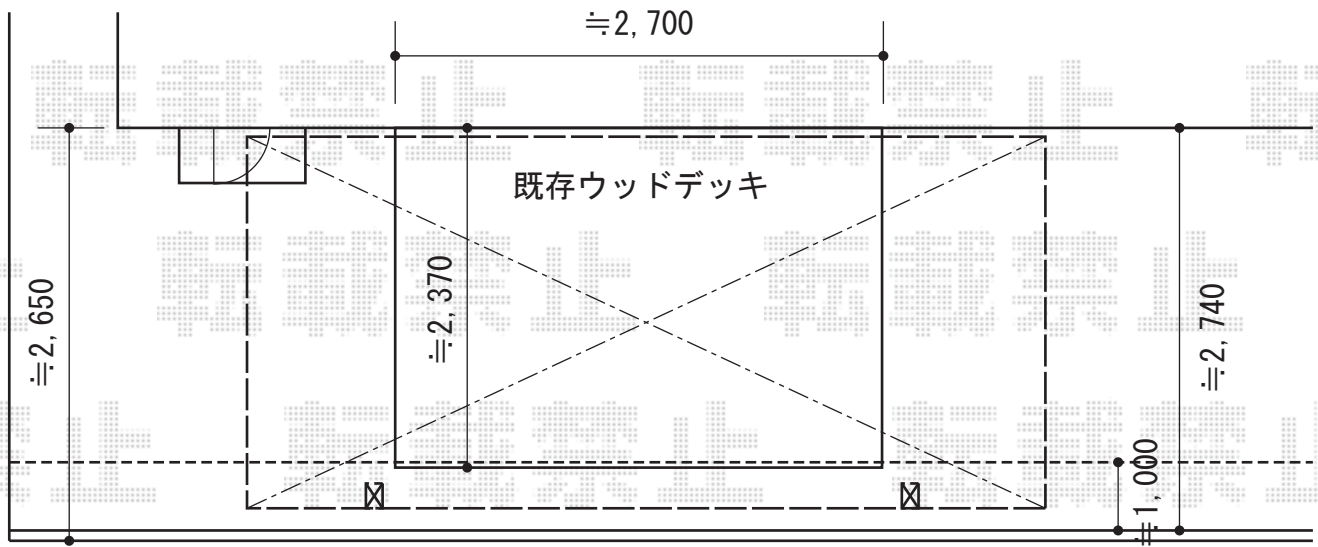

カーブポートシグマIII 積雪～30cm対応

[柱基礎大きさ]

シャッターボックス

トステム カーブポートシグマIII 積雪～30cm対応
 幅=2,551mm
 奥行=4,980mm
 色：シャイングレー
 屋根材：ガリレポリカ（クリアマット・すりガラス調）
 柱仕様：ロング柱28仕様（有効高 約2,800mm）

現場状況や作図制限により概略図の内容と多少の違いが生じることがございます。
 施工時は、現場優先とさせて頂きたく思いますので、お立会い頂き、
 最終のご指示のほど、何卒、宜しくお願い致します。