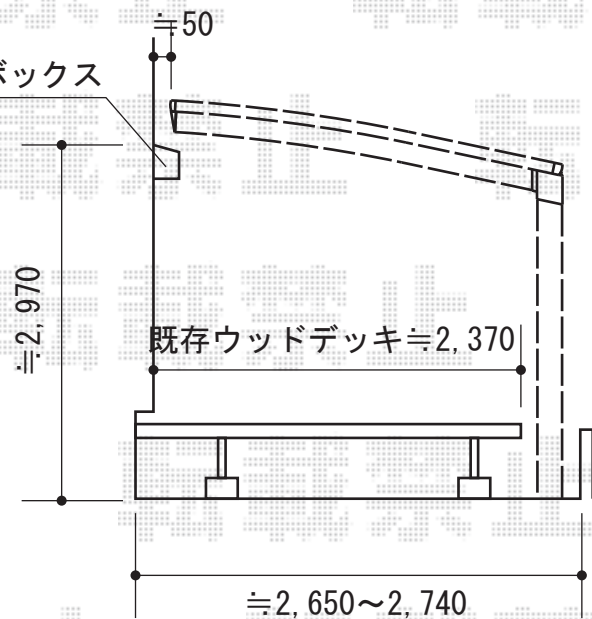

カーブポートシグマIII 積雪～30cm対応

[柱基礎大きさ]

シャッターボックス

トステム カーブポートシグマIII 積雪～30cm対応
 幅=2,551mm
 奥行=4,980mm
 色：シャイングレー
 屋根材：ガリレポリカ（クリアマット・すりガラス調）
 柱仕様：ロング柱28仕様（有効高 約2,800mm）

現場状況や作図制限により概略図の内容と多少の違いが生じることがございます。
 施工時は、現場優先とさせて頂きたく思いますので、お立会い頂き、
 最終のご指示のほど、何卒、宜しくお願い致します。