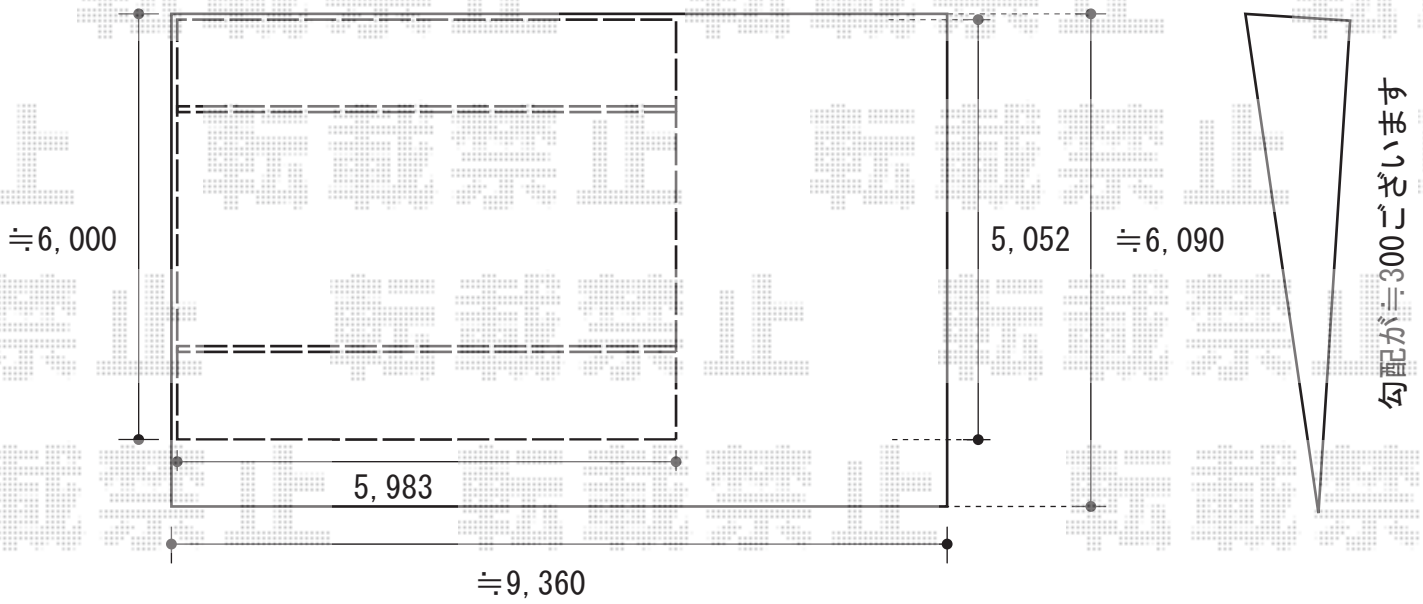

# レイナツインポート 積雪～20cm対応

①レイナツインポート 5,983×5,052

柱高さ  
2,355

YKK AP レйнаツインポート 積雪～20cm対応  
幅=5,983mm  
奥行=5,052mm  
色：プラチナステン  
屋根材：ポリカーボネート（アースブルー）  
柱仕様：ハイルーフ柱仕様（有効高 約2,355mm）

現場状況や作図制限により概略図の内容と多少の違いが生じることがございます。  
施工時は、現場優先とさせて頂きたく思いますので、お立会い頂き、  
最終のご指示のほど、何卒、宜しくお願い致します。