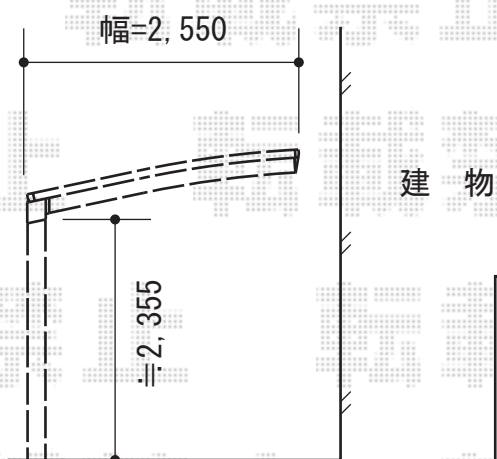

レイナポート 積雪~20cm対応

YKK AP レイナポート 積雪~20cm対応

幅=2,550mm

奥行=5,400mm

色：ホワイト

屋根材：ポリカーボネート（トーメイマット）

柱仕様：ハイルーフ柱仕様（有効高 約2,355mm）

メーカー希望小売価格：¥239,000.-