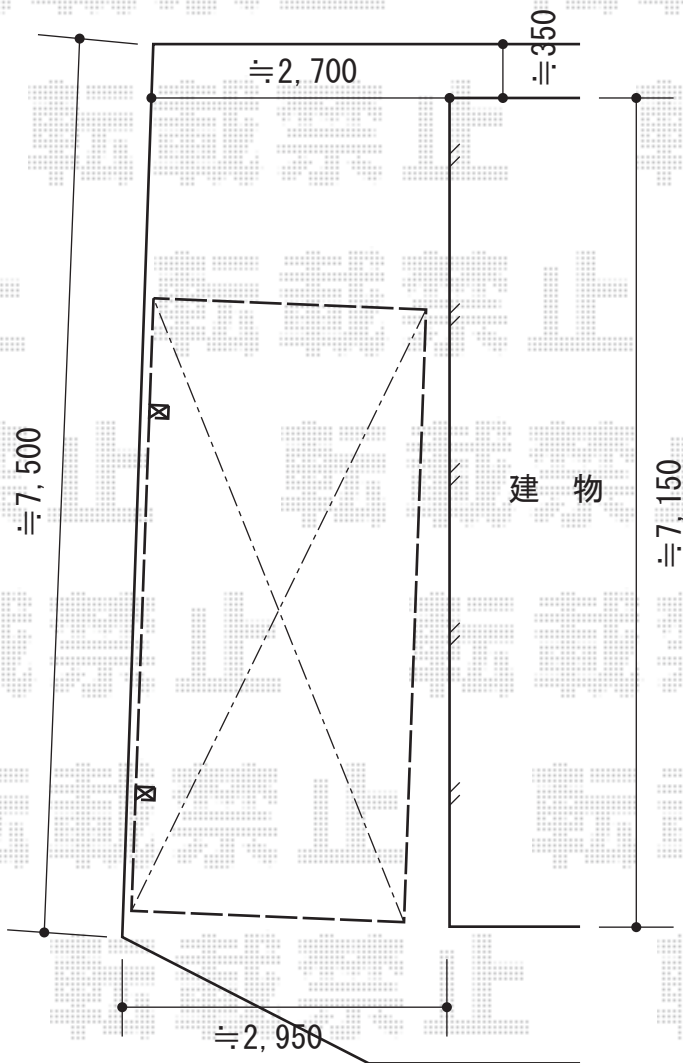

レイナポート 積雪~20cm対応

YKK AP レイナポート 積雪~20cm対応

幅=2,550mm

奥行=5,400mm

色：ホワイト

屋根材：ポリカーボネート（トーメイマット）

柱仕様：ハイルーフ柱仕様（有効高 約2,355mm）

メーカー希望小売価格：¥239,000.-

現場状況や作図制限により概略図の内容と多少の違いが生じることがございます。
施工時は、現場優先とさせて頂きたく思いますので、お立会い頂き、
最終のご指示のほど、何卒、宜しくお願い致します。

EX-SHOP
HTTP://WWW.EX-SHOP.NET

担当：本田

全ての著作権は、エクスショップに帰属します。当社とのお取引目的外の使用・複製・転載禁止となっております。