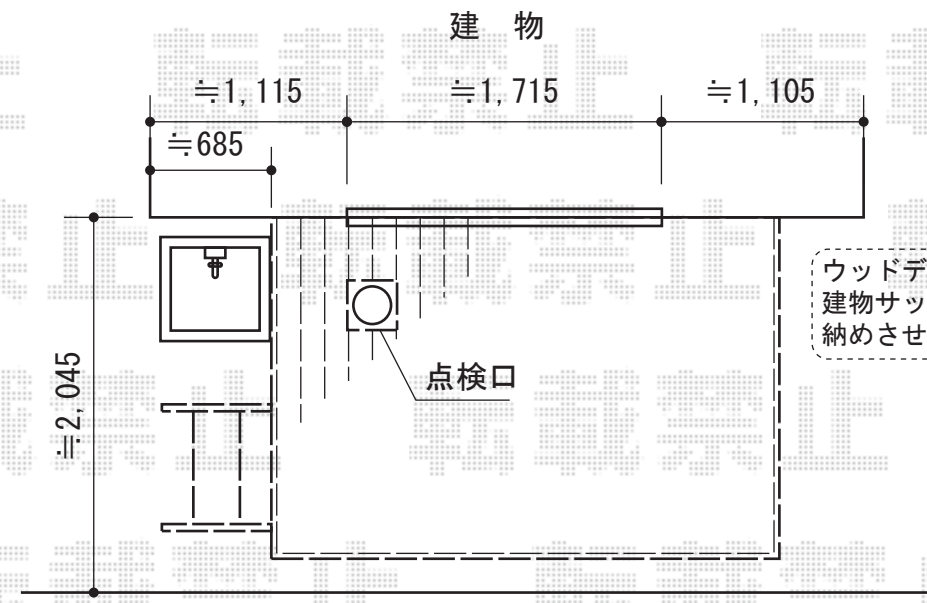

ウッドデッキ・カーポート

トステム カーブポートシグマIII 積雪~30cm対応
 幅=3,000mm
 奥行=4,980mm
 色：シャイングレー
 屋根材：ポリカーボネート（ブルースモーク）
 柱仕様：ロング柱23仕様（有効高 約2,300mm）

ウッドデッキ床高さ、
 建物サッシ下(≒580)に
 納めさせていただきます。

トステム リコステージII
 間口=1.5間 (2,720mm)
 出幅=6尺 (1,813mm)
 色：ダークグレー
 床板：標準(溝なし)/縦貼り
 幕板：幕板A (厚)
 束柱：束柱B (400~550mm)
 オプション：点検口
 オプション：ステップセット2段

現場状況や作図制限により概略図の内容と多少の違いが生じることがございます。
 施工時は、現場優先とさせていただきますので、お立会い頂き、
 最終のご指示のほど、何卒、宜しくお願い致します。