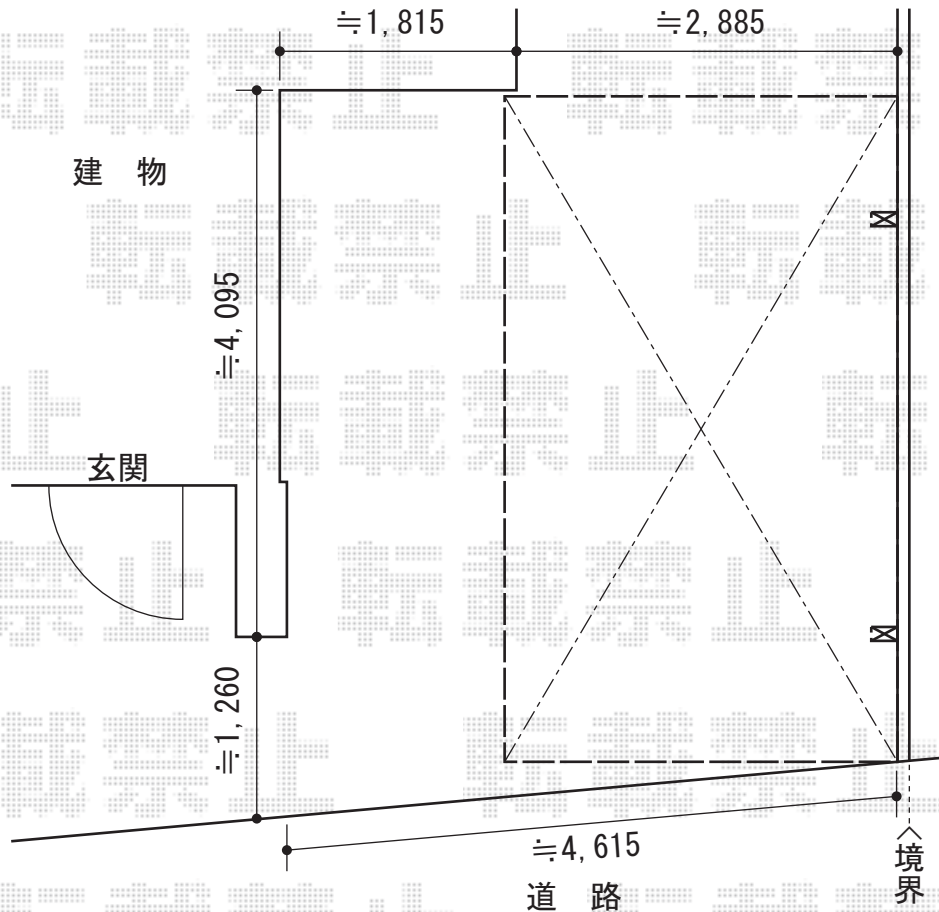

ウッドデッキ・カーポート

トステム カーブポートシグマIII 積雪~30cm対応
 幅=3,000mm
 奥行=4,980mm
 色：シャイングレー
 屋根材：ポリカーボネート（ブルースモーク）
 柱仕様：ロング柱23仕様（有効高 約2,300mm）

ウッドデッキ床高さ、
 建物サッシ下(≒580)に
 納めさせていただきます。

トステム リコステージII
 間口=1.5間 (2,720mm)
 出幅=6尺 (1,813mm)
 色：ダークグレー
 床板：標準(溝なし)/縦貼り
 幕板：幕板A (厚)
 束柱：束柱B (400~550mm)
 オプション：点検口
 オプション：ステップセット2段

現場状況や作図制限により概略図の内容と多少の違いが生じることがございます。
 施工時は、現場優先とさせていただきますので、お立会い頂き、
 最終のご指示のほど、何卒、宜しくお願い致します。