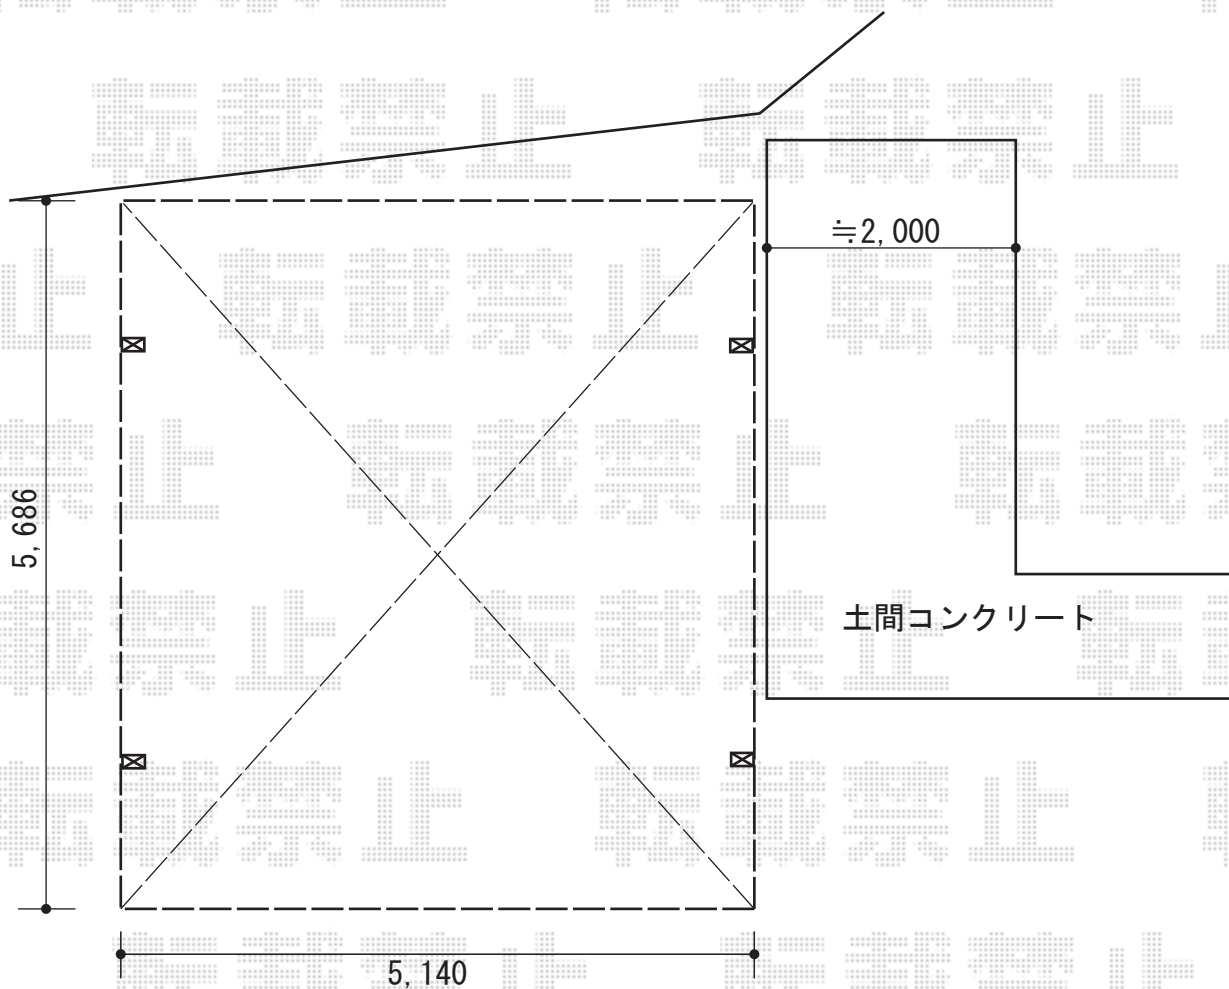

## カーブポートシグマIII ワイド 積雪～30cm対応

トステム カーブポートシグマIII ワイド 積雪～30cm対応  
幅=5,140mm  
奥行=5,686mm  
色：シャイングレー  
屋根材：ガリレポリカ（クリアマット・すりガラス調）  
柱仕様：ロング柱23仕様（有効高 約2,300mm）

現場状況や作図制限により概略図の内容と多少の違いが生じることがございます。  
施工時は、現場優先とさせて頂きたく思いますので、お立会い頂き、  
最終のご指示のほど、何卒、宜しくお願い致します。