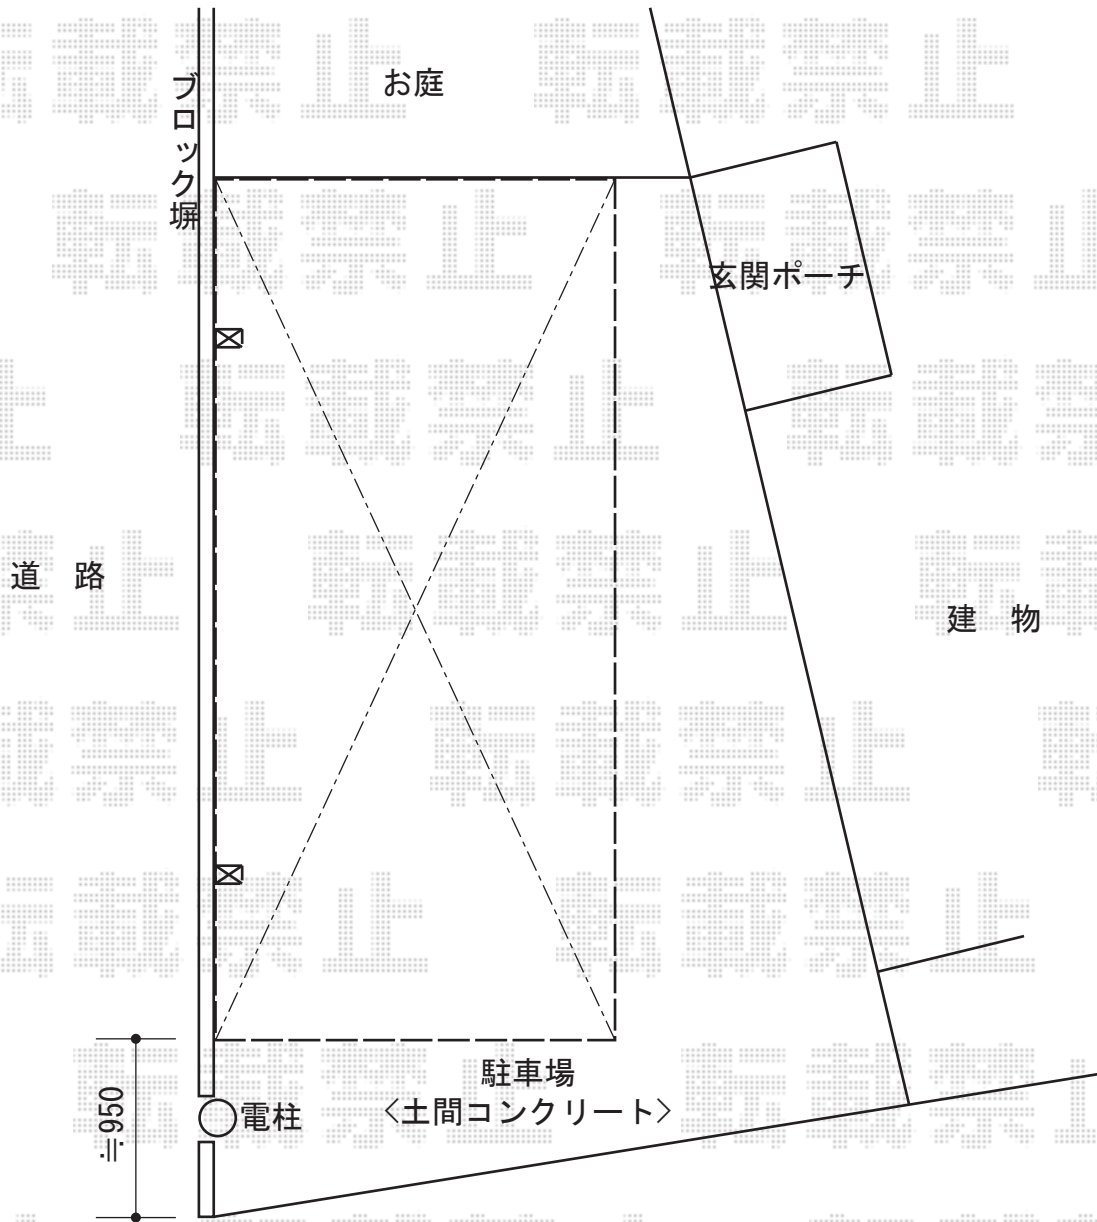

プレシオSPORT 積雪～20cm対応

Value Select プレシオSPORT 積雪～20cm対応
幅=2,400mm
奥行=5,052mm
色：ノーブルステン
屋根材：ポリカーボネート（スカイブルー）
柱仕様：標準柱仕様（有効高 約1,800mm）

現場状況や作図制限により概略図の内容と多少の違いが生じることがございます。
施工時は、現場優先とさせて頂きたく思いますので、お立会い頂き、
最終のご指示のほど、何卒、宜しくお願い致します。