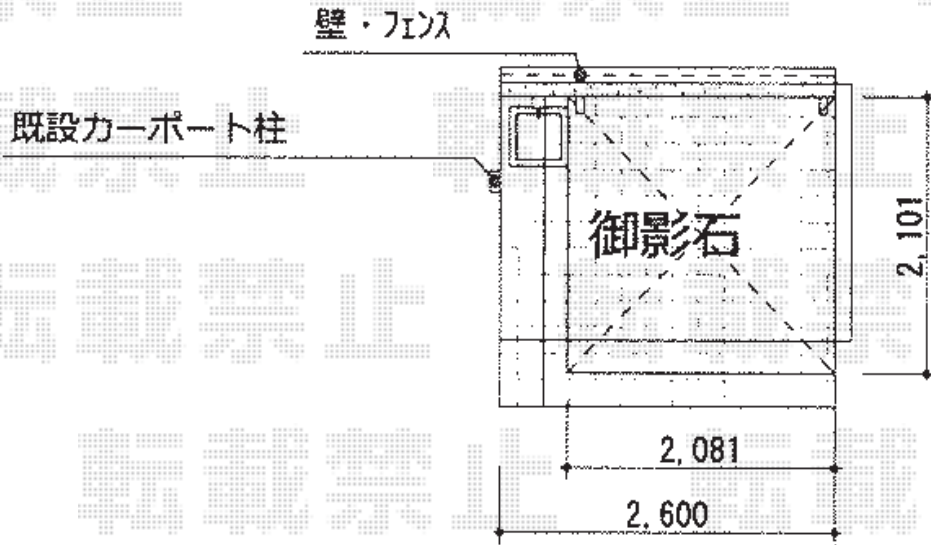

カーブポートシグマⅢ ミニ 積雪～20cm対応

トステム カーブポートシグマⅢ ミニ 積雪～20cm対応
幅=2,101mm
奥行=2,862mm
色：オータムブラウン
屋根材：ポリカーボネート（ブラウン）
柱仕様：ロング柱23仕様（有効高 約2,312mm）

現場状況や作図制限により概略図の内容と多少の違いが生じることがございます。
施工時は、現場優先とさせて頂きたく思いますので、お立会い頂き、
最終のご指示のほど、何卒、宜しくお願い致します。