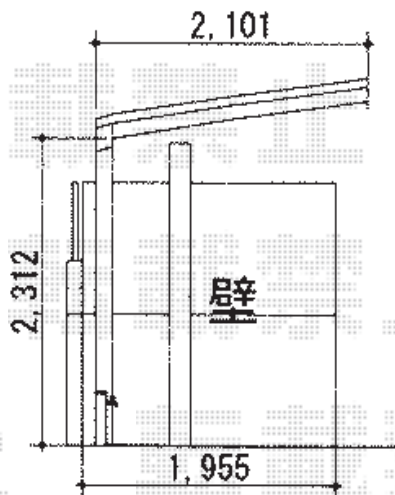

カーブポートシグマⅢ ミニ 積雪～20cm対応

トステム カーブポートシグマⅢ ミニ 積雪～20cm対応
幅=2,101mm
奥行=2,862mm
色：オータムブラウン
屋根材：ポリカーボネート（ブラウン）
柱仕様：ロング柱23仕様（有効高 約2,312mm）

現場状況や作図制限により概略図の内容と多少の違いが生じることがございます。
施工時は、現場優先とさせて頂きたく思いますので、お立会い頂き、
最終のご指示のほど、何卒、宜しくお願い致します。