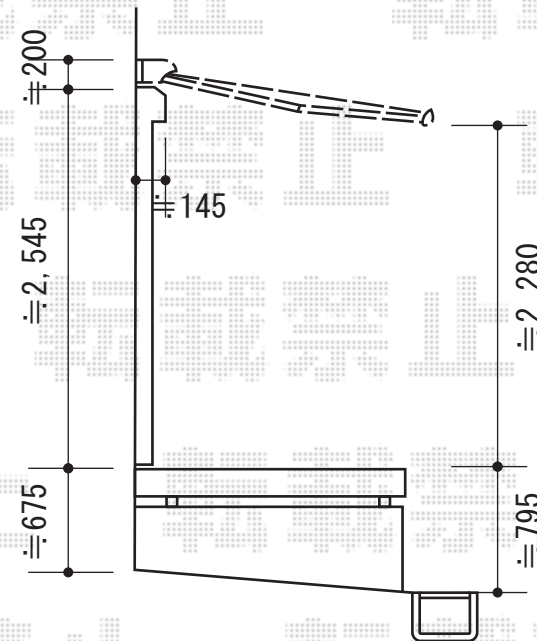

彩鳥 C型 ボックスタイプ 手動式

トステム 彩鳥 C型 ボックスタイプ 手動式
間口=関東間2.0間 (3,640mm)

出幅=2,000mm

本体色：シャイングレー

キャンバス色：ポリエステル（アイボリーホワイト）

駆動：手動式/外観左駆動

クランクハンドル：長さ2,250mm

追加部材：ベースプレート一式