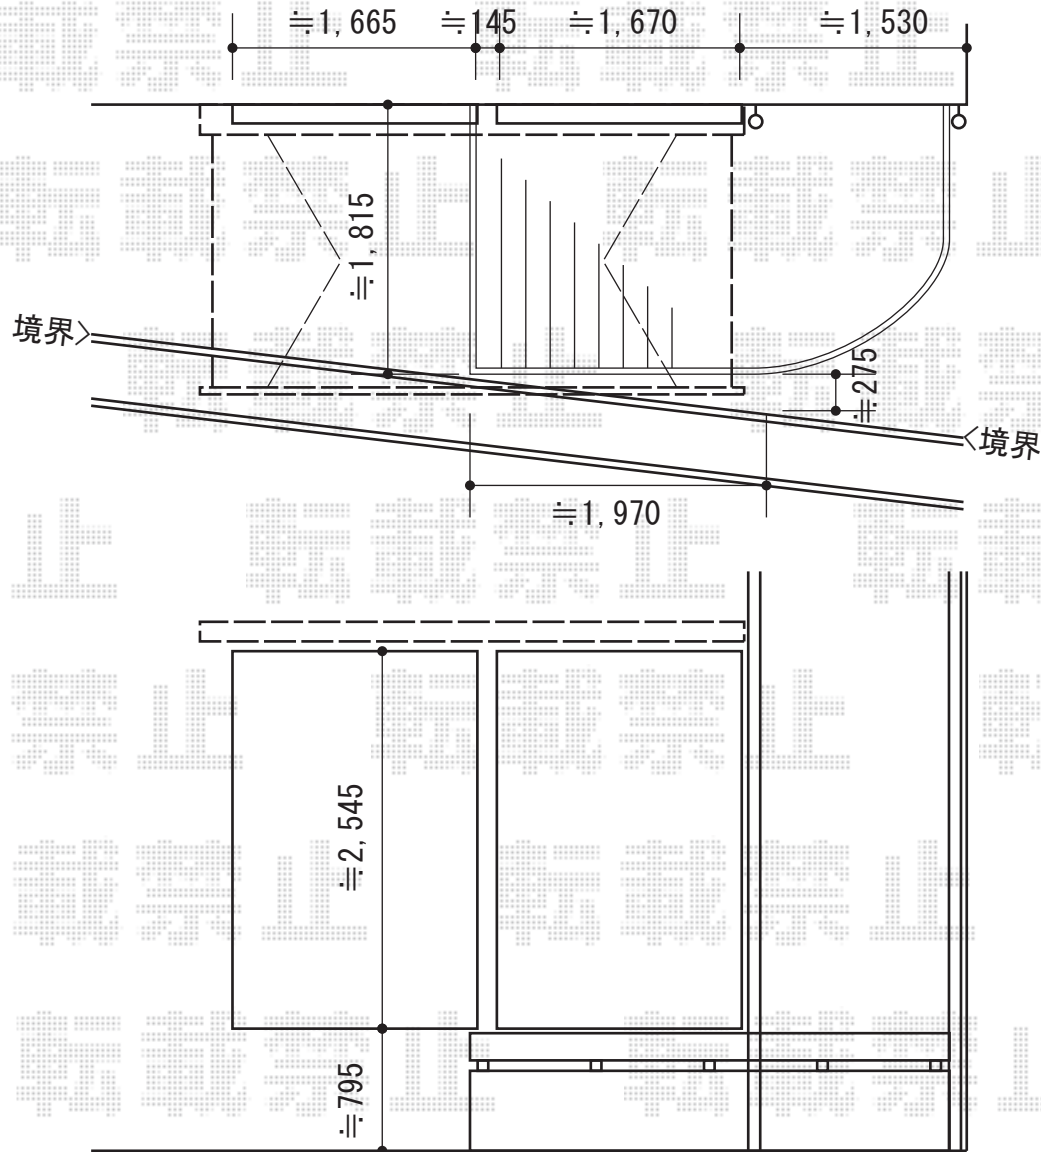

彩鳥 C型 ボックスタイプ 手動式

トステム 彩鳥 C型 ボックスタイプ 手動式
間口=関東間2.0間 (3,640mm)

出幅=2,000mm

本体色：シャイングレー

キャンバス色：ポリエステル（アイボリーホワイト）

駆動：手動式/外観左駆動

クランクハンドル：長さ2,250mm

追加部材：ベースプレート一式