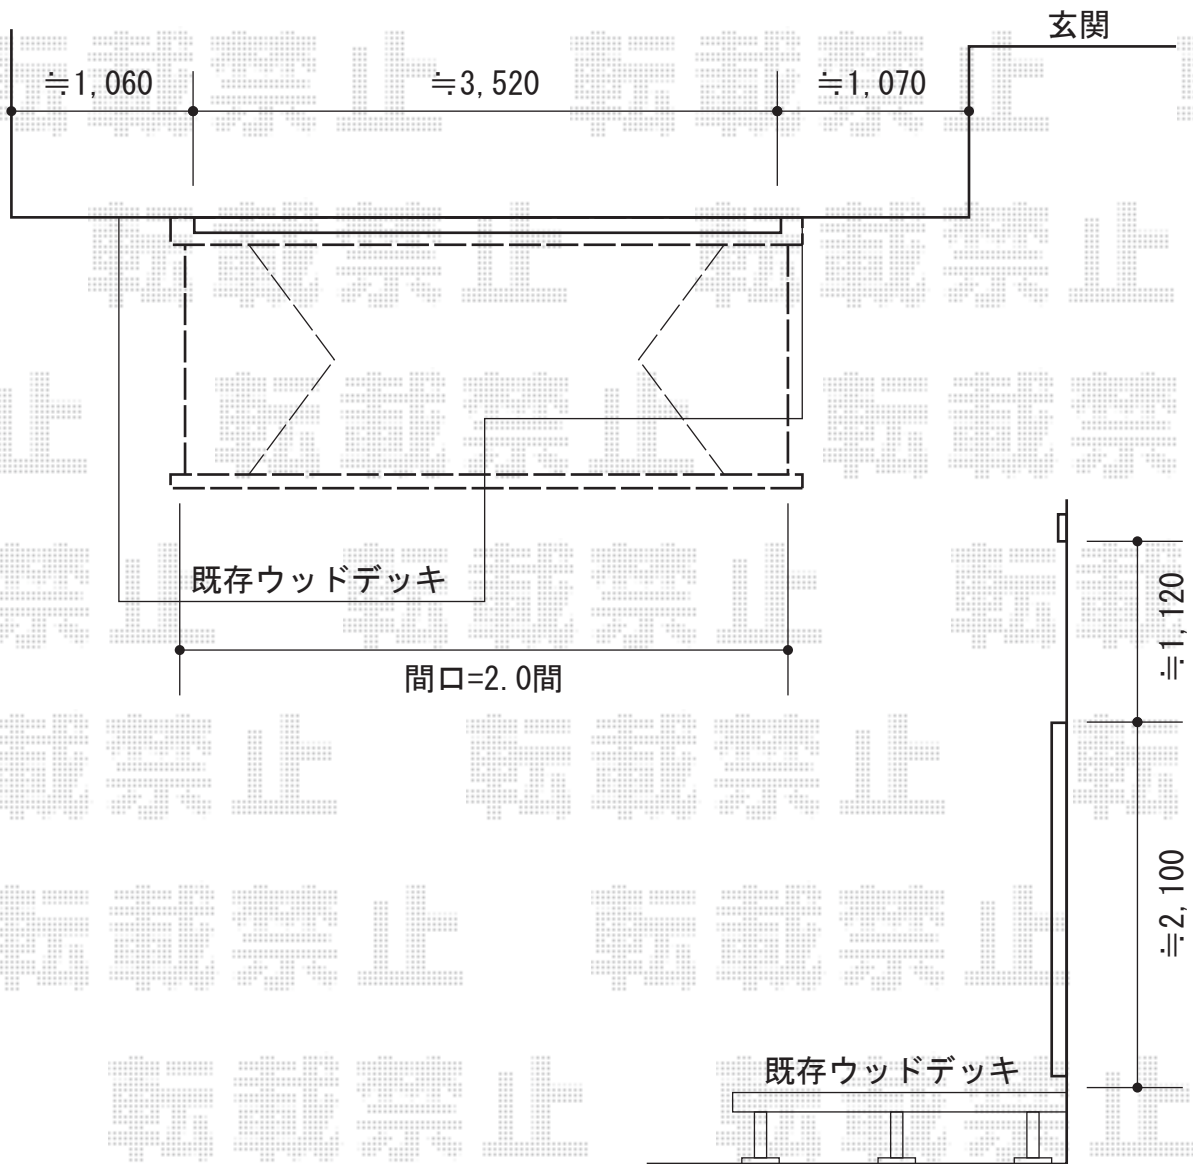

# 彩鳥S型 ボックスタイプ 手動式

トステム 彩鳥S型 ボックスタイプ 手動式  
間口=関東間2.0間 (3,640mm)  
出幅=1,500mm  
本体色：オータムブラウン  
キャンバス色：アクリル (ブリティッシュグリーン)  
駆動：手動式/外観左駆動  
クランクハンドル：長さ1,500mm

現場状況や作図制限により概略図の内容と多少の違いが生じることがございます。  
施工時は、現場優先とさせて頂きたく思いますので、お立会い頂き、  
最終のご指示のほど、何卒、宜しくお願い致します。