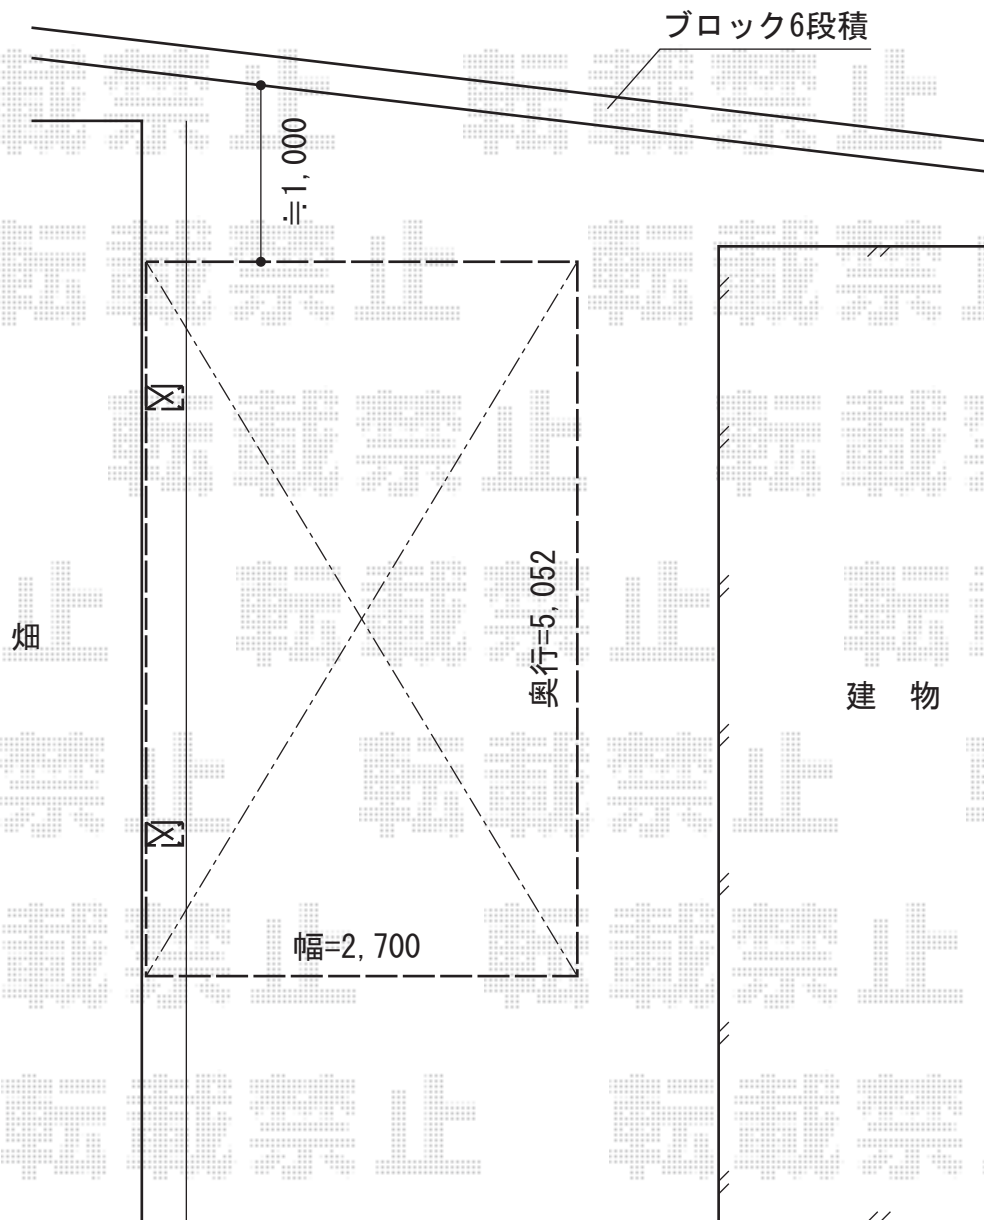

プレシオSPORT 積雪～20cm対応

Value Select プレシオSPORT 積雪～20cm対応
幅=2,700mm
奥行=5,052mm
色：チャコールブラック
屋根材：ポリカーボネート（スカイブルー）
柱仕様：ハイルフ柱仕様（有効高 約2,250mm）

現場状況や作図制限により概略図の内容と多少の違いが生じることがございます。
施工時は、現場優先とさせて頂きたく思いますので、お立会い頂き、
最終のご指示のほど、何卒、宜しくお願い致します。