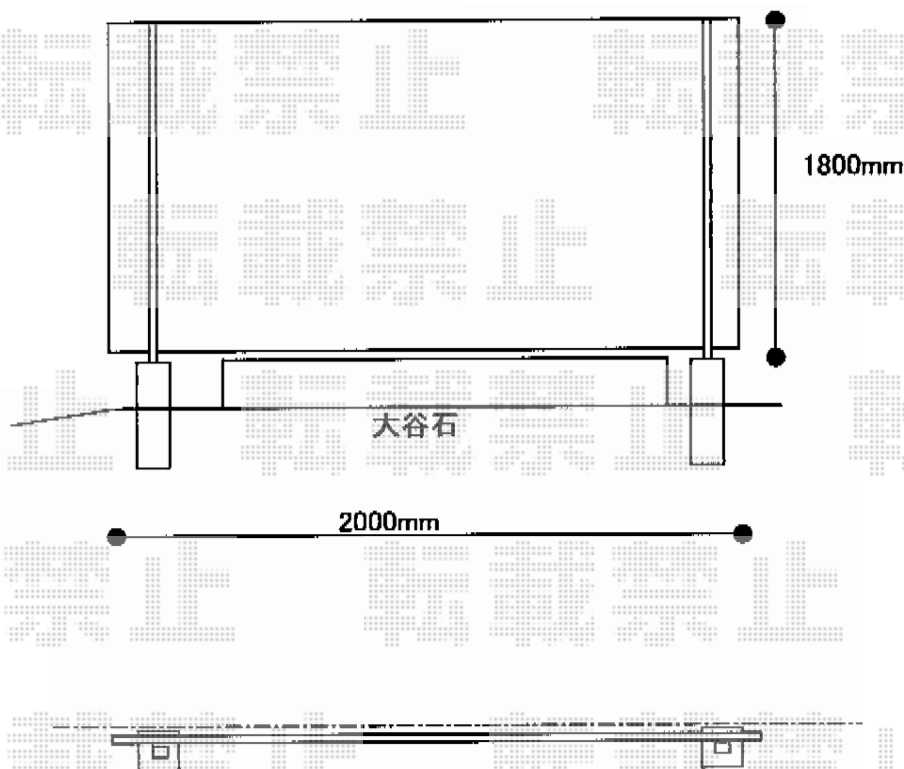

ハイグリッドフェンス剣先2型 フリーポールタイプ

TOEX ハイグリッドフェンス剣先2型 フリーポールタイプ
本体1枚(W×H)=(2,000×1,825mm)×1枚
柱仕様:T-18×2本
取付部品:T-18×2セット
色:アイボリーホワイト

現場状況や作図制限により概略図の内容と多少の違いが生じることがございます。
施工時は、現場優先とさせて頂きたく思いますので、お立会い頂き、
最終のご指示のほど、何卒、宜しくお願い致します。