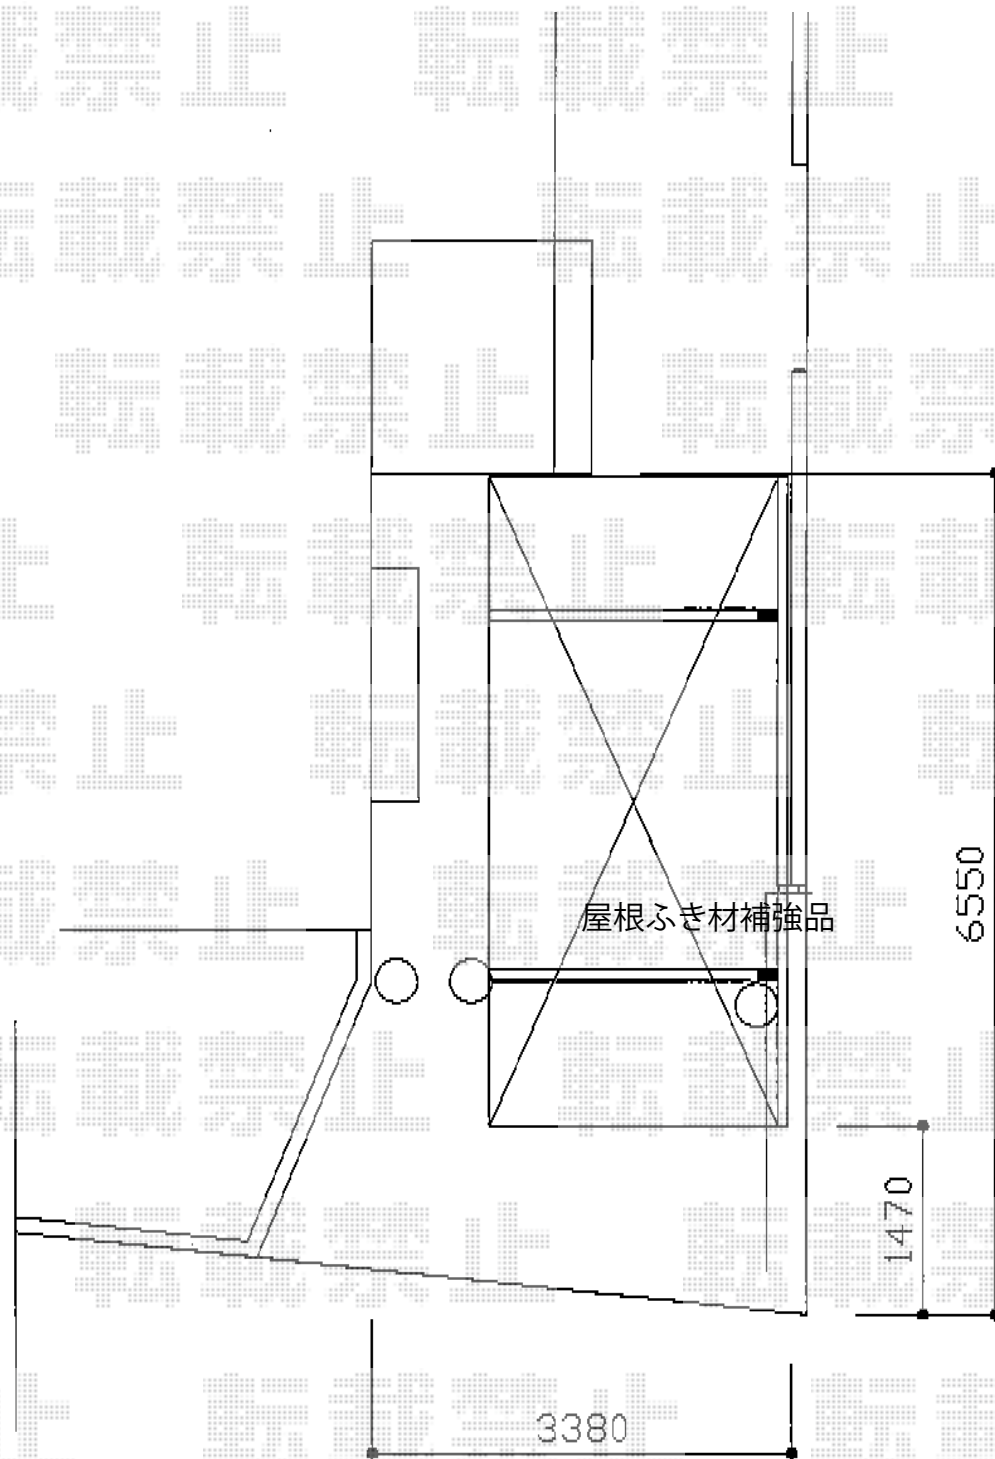

レイナキャップポート 積雪～20cm対応+屋根ふき材補強品

YKK AP レйнаキャップポート 積雪～20cm対応
幅=2,402mm
奥行=5,052mm
色：カームブラック
屋根材：ポリカーボネート（アースブルー）
柱仕様：標準柱仕様（有効高 約2,000mm）

YKK AP 屋根ふき材補強品
数量：1セット

現場状況や作図制限により概略図の内容と多少の違いが生じることがございます。
施工時は、現場優先とさせて頂きたく思いますので、お立会い頂き、
最終のご指示のほど、何卒、宜しくお願い致します。