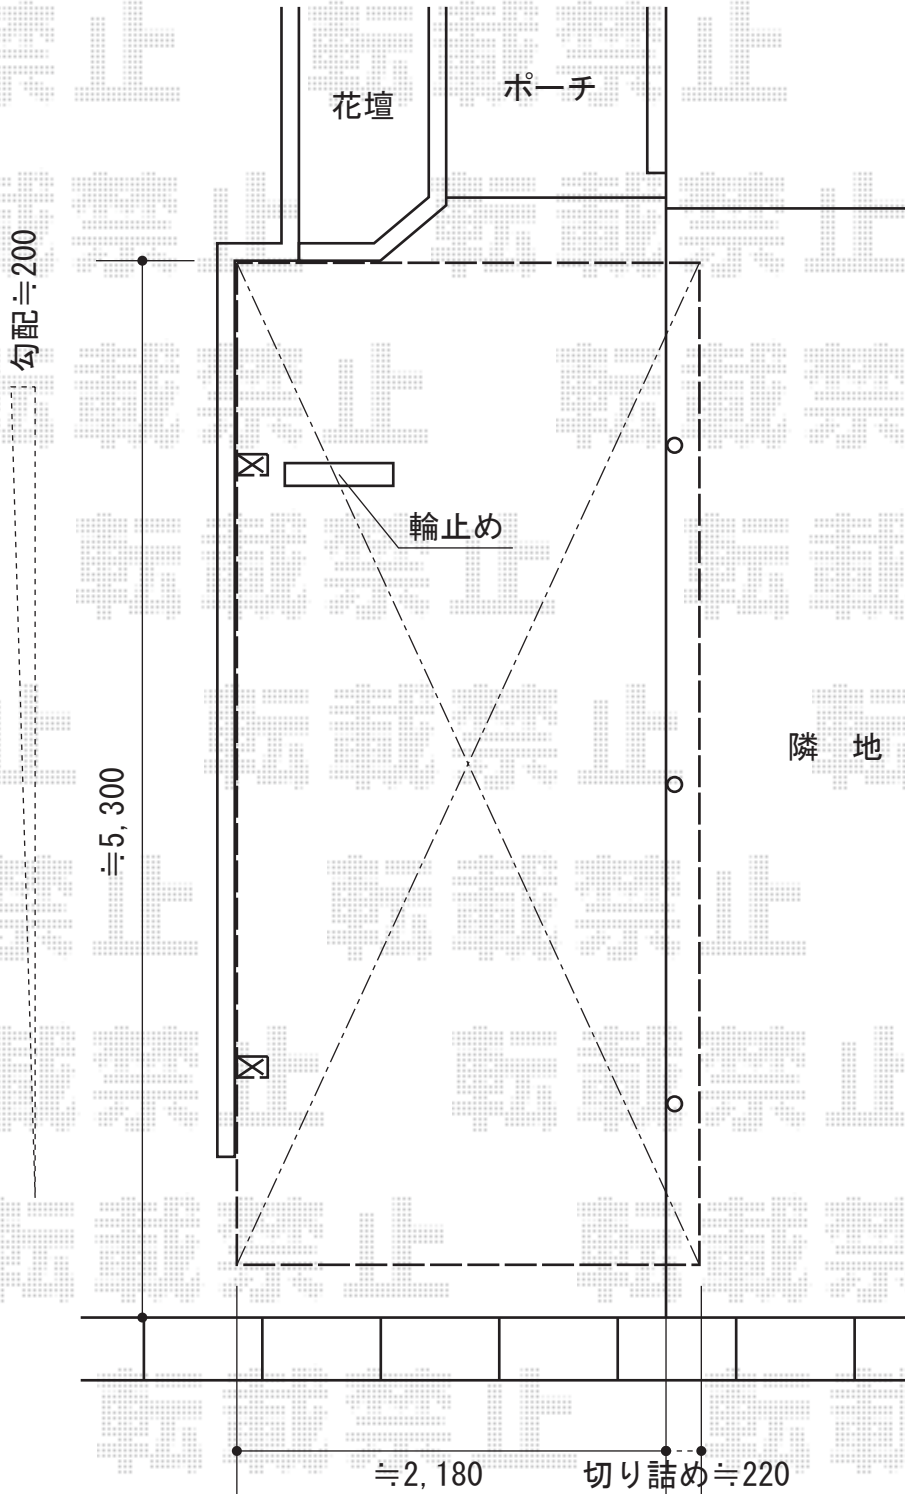

レイナポート 積雪～20cm対応

YKK AP レイナポート 積雪～20cm対応

幅=2,400mm

奥行=5,052mm

色：プラチナステン

屋根材：ポリカーボネート（アースブルー）

柱仕様：標準柱仕様（有効高 約2,000mm）

現場状況や作図制限により概略図の内容と多少の違いが生じることがございます。  
施工時は、現場優先とさせて頂きたく思いますので、お立会い頂き、  
最終のご指示のほど、何卒、宜しくお願い致します。