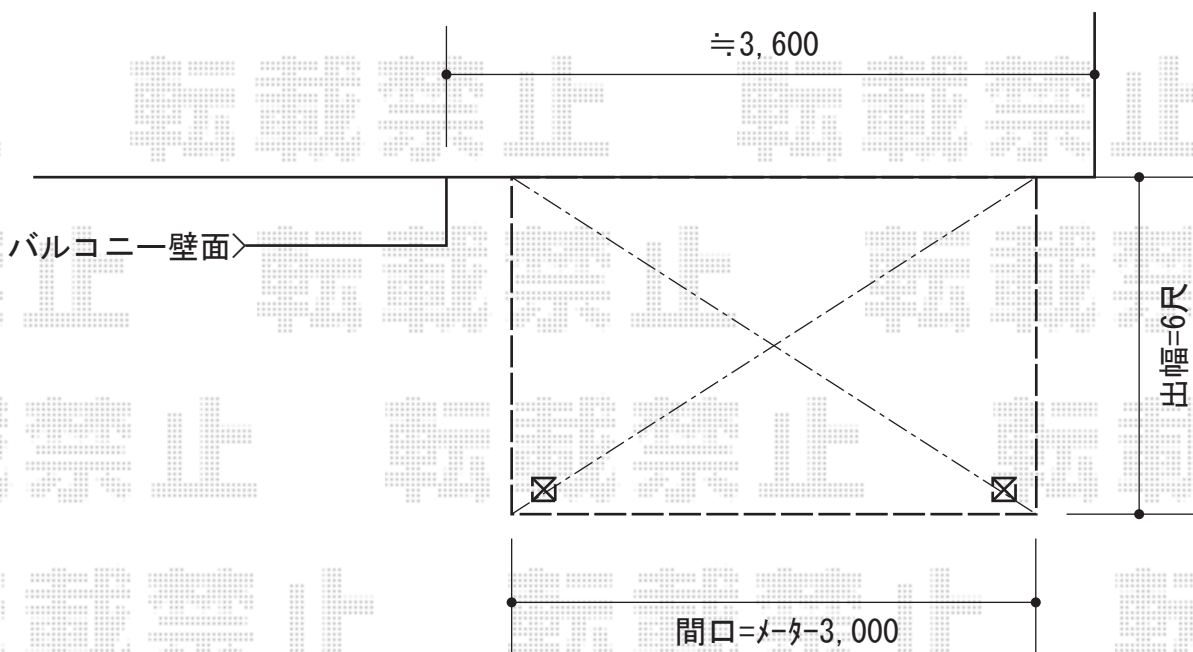

# ライザーテラスII R型 テラスタイプ 単体 積雪～20cm対応

トステム ライザーテラスII R型 テラスタイプ 単体 積雪～20cm対応  
間口=メートル3000 (柱芯々2,800mm 屋根幅3,020mm)  
出幅=6尺 (1,785mm)  
色：シャイングレー  
屋根材：ポリカーボネート (クリアマット/すりガラス調)  
柱仕様：柱位置固定タイプ (柱2本)  
施工方法：上止め仕様

トステム 吊り下げ物干し 標準 2本入  
色：シャイングレー

現場状況や作図制限により概略図の内容と多少の違いが生じることがございます。  
施工時は、現場優先とさせて頂きたく思いますので、お立会い頂き、  
最終のご指示のほど、何卒、宜しくお願い致します。

EX-SHOP  
HTTP://WWW.EX-SHOP.NET

担当：岡本