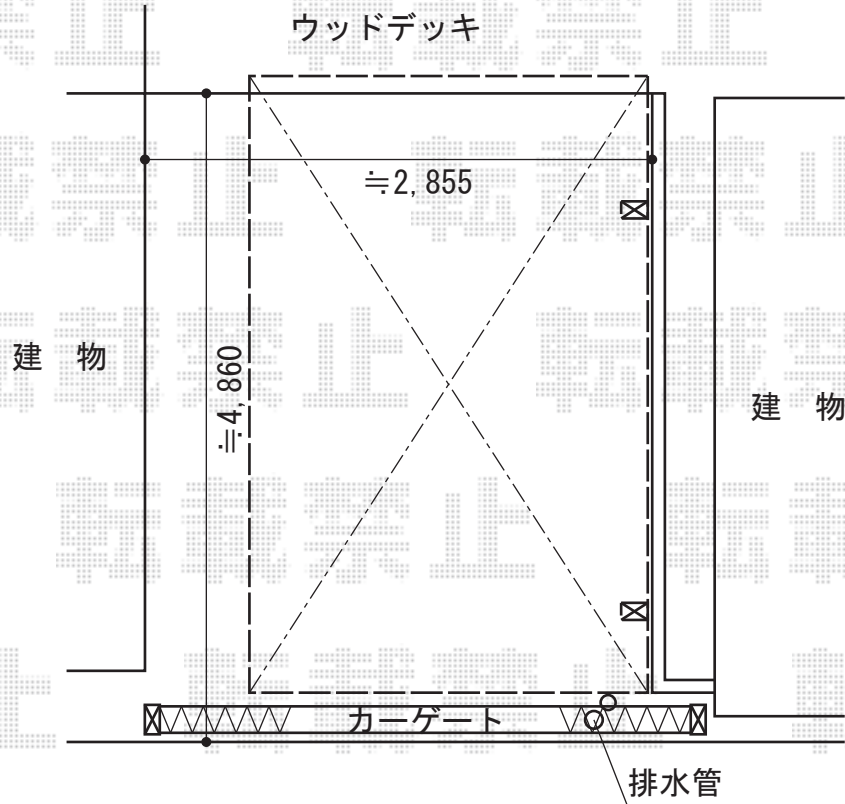

プレシオSPORT 積雪～20cm対応

Value Select プレシオSPORT 積雪～20cm対応
幅=2,400mm
奥行=5,052mm
色：ノーブルステン
屋根材：ポリカーボネート（ガラスマット）
柱仕様：ハイルーフ柱仕様（有効高 約2,250mm）

現場状況や作図制限により概略図の内容と多少の違いが生じることがございます。
施工時は、現場優先とさせて頂きたく思いますので、お立会い頂き、
最終のご指示のほど、何卒、宜しくお願い致します。