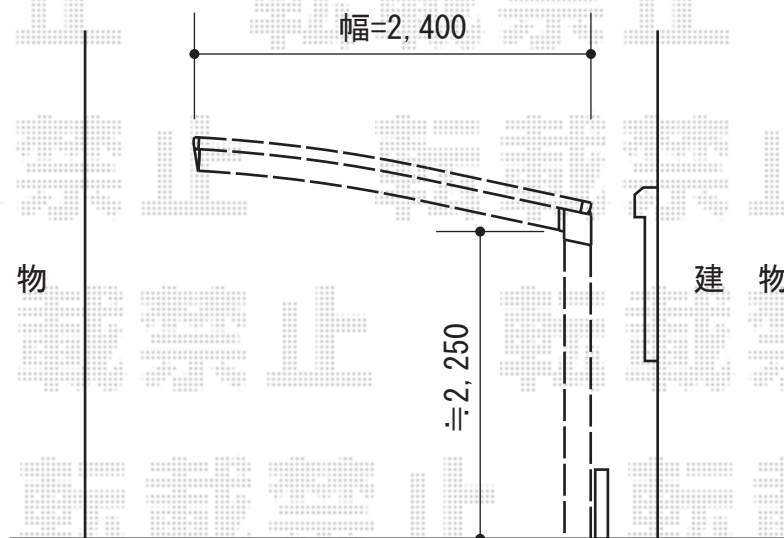

プレシオSPORT 積雪～20cm対応

Value Select プレシオSPORT 積雪～20cm対応
幅=2,400mm
奥行=5,052mm
色：ノーブルステン
屋根材：ポリカーボネート（ガラスマット）
柱仕様：ハイルーフ柱仕様（有効高 約2,250mm）

現場状況や作図制限により概略図の内容と多少の違いが生じることがございます。
施工時は、現場優先とさせて頂きたく思いますので、お立会い頂き、
最終のご指示のほど、何卒、宜しくお願い致します。