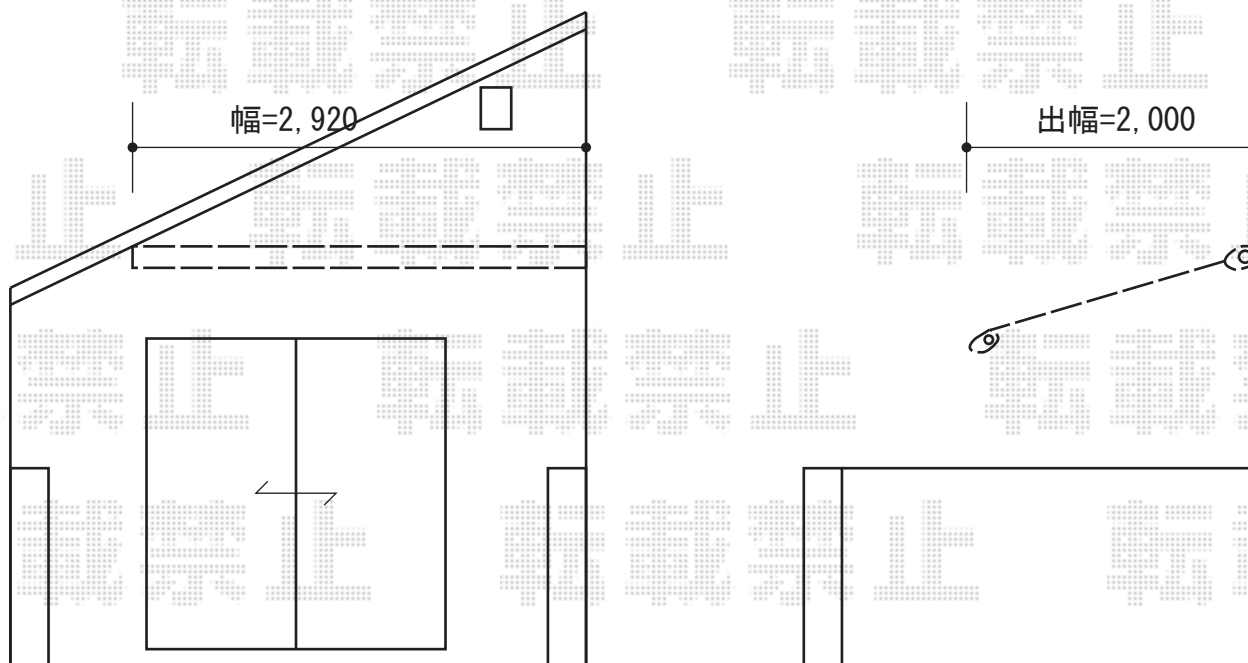

# マルキルクス フリューゲル 手動式

markilux マルキルクス フリューゲル 手動式  
間口=2,920mm  
出幅=2,000mm  
本体色：ホワイト  
キャンバス色：標準タイプ (37643)  
駆動：手動式/外観左駆動  
クランクハンドル：施工当日判断  
雨ケース：有り  
追加部材：ベースプレート  
フリル：無し

現場状況や作図制限により概略図の内容と多少の違いが生じることがございます。  
施工時は、現場優先とさせて頂きたく思いますので、お立会い頂き、  
最終のご指示のほど、何卒、宜しくお願い致します。