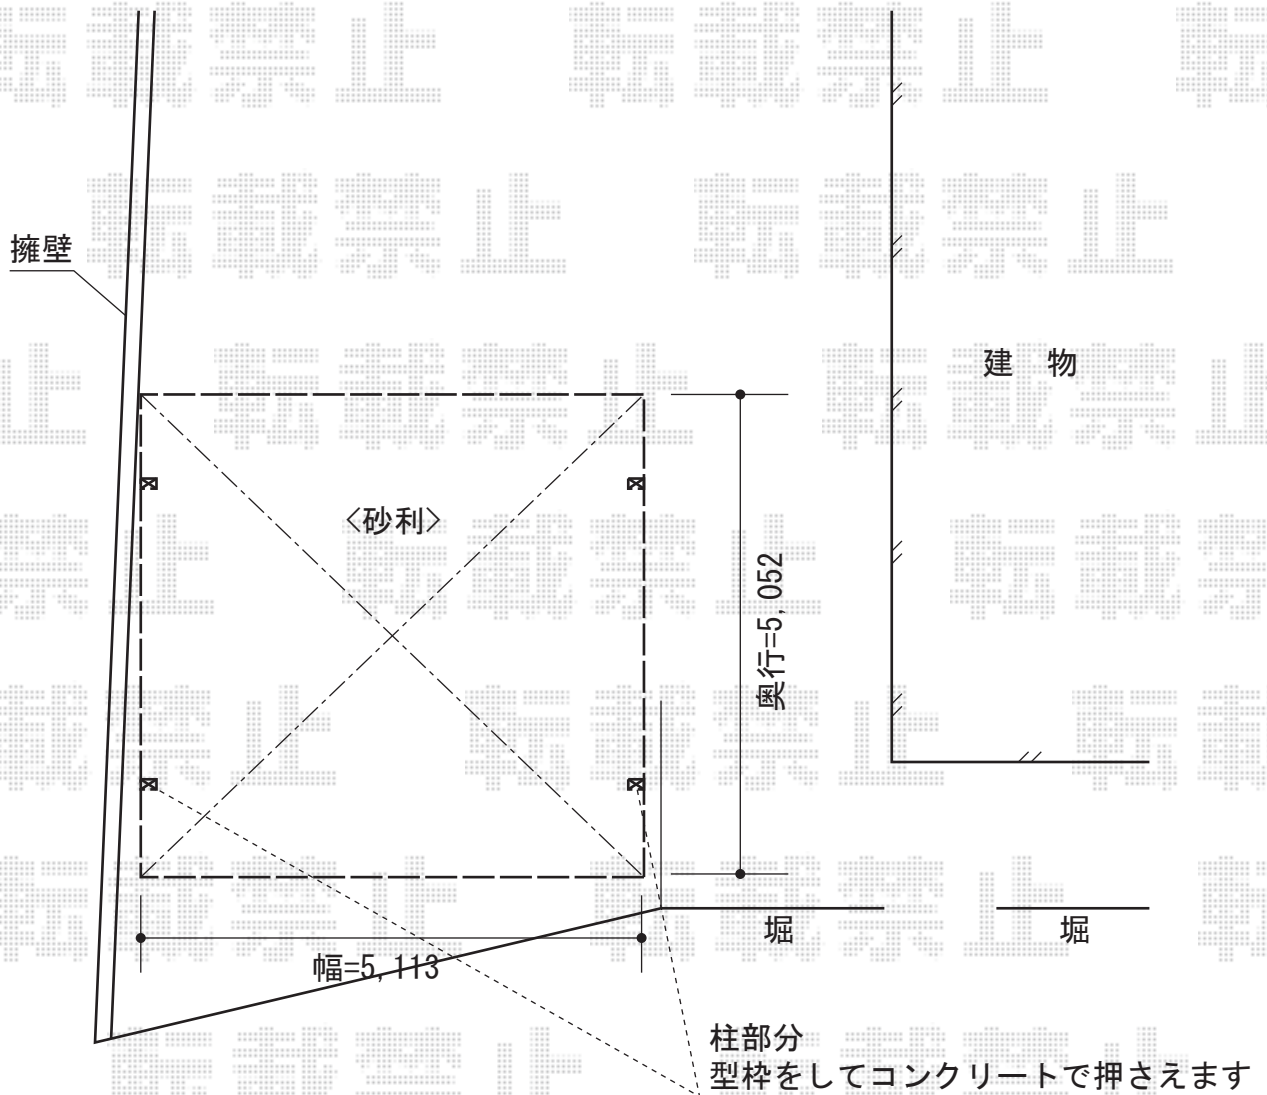

レイナキャップツインポート 積雪～20cm対応

YKK AP レйнаキャップツインポート 積雪～20cm対応

幅=5,113mm

奥行=5,052mm

色：ブラウン

屋根材：熱線遮断ポリカーボネート（アースブルーマット調）

柱仕様：標準柱仕様（有効高 約2,000mm）

現場状況や作図制限により概略図の内容と多少の違いが生じることがございます。
施工時は、現場優先とさせて頂きたく思いますので、お立会い頂き、
最終のご指示のほど、何卒、宜しくお願い致します。