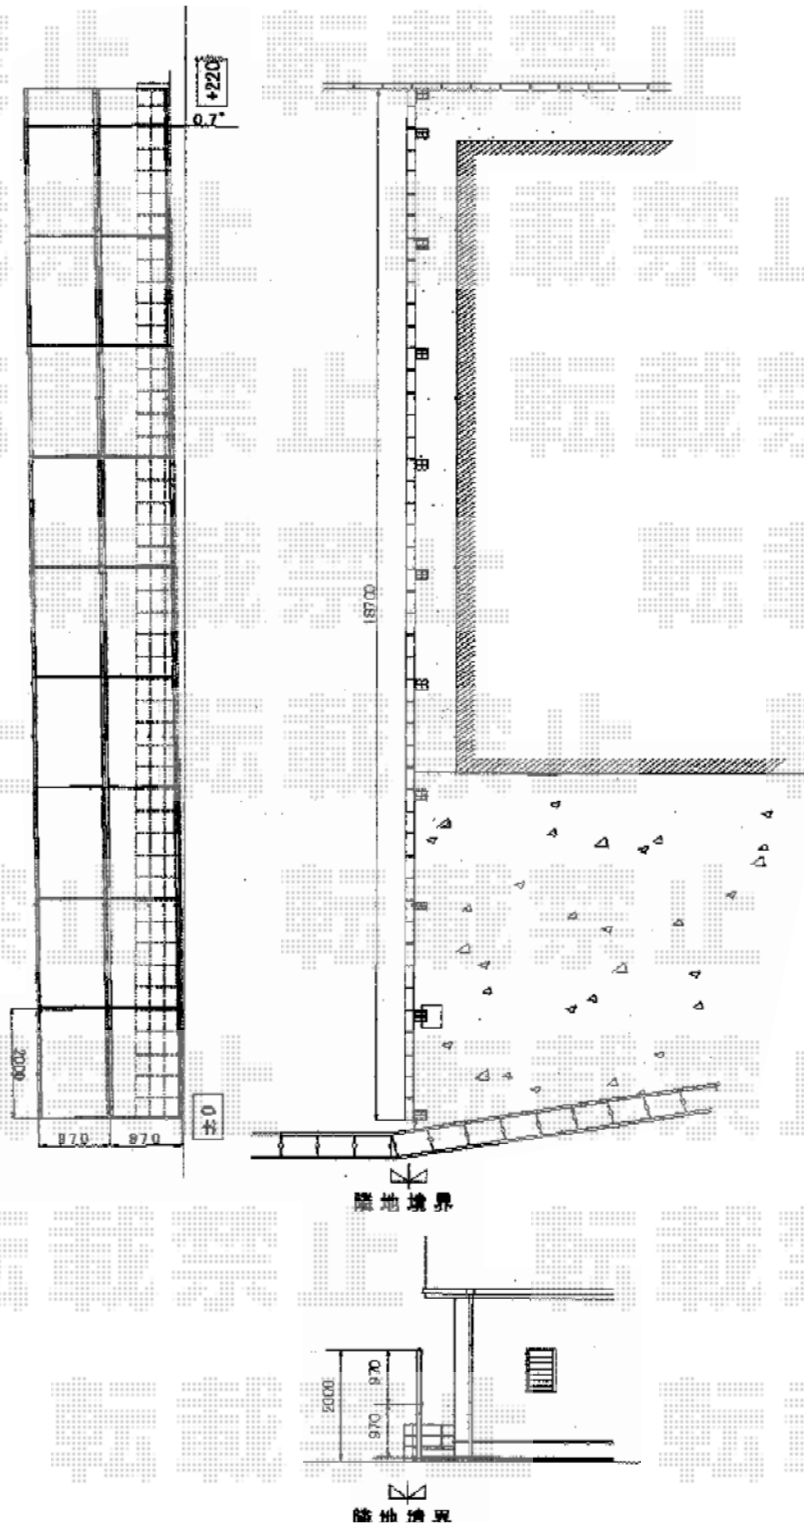

## めかくし塀P型 高尺タイプ

積水樹脂 めかくし塀P型 高尺タイプ  
めかくしパネル1枚 (W×H) = (2,000×2,000mm) × 10枚  
支柱 : #2000×11本  
めかくしタイプ連結金具セット : #2000×22セット  
端末キャップ : #2000×2セット  
色 : ステンベージュ

現場状況や作図制限により概略図の内容と多少の違いが生じることがございます。  
施工時は、現場優先とさせて頂きたく思いますので、お立会い頂き、  
最終のご指示のほど、何卒、宜しくお願い致します。