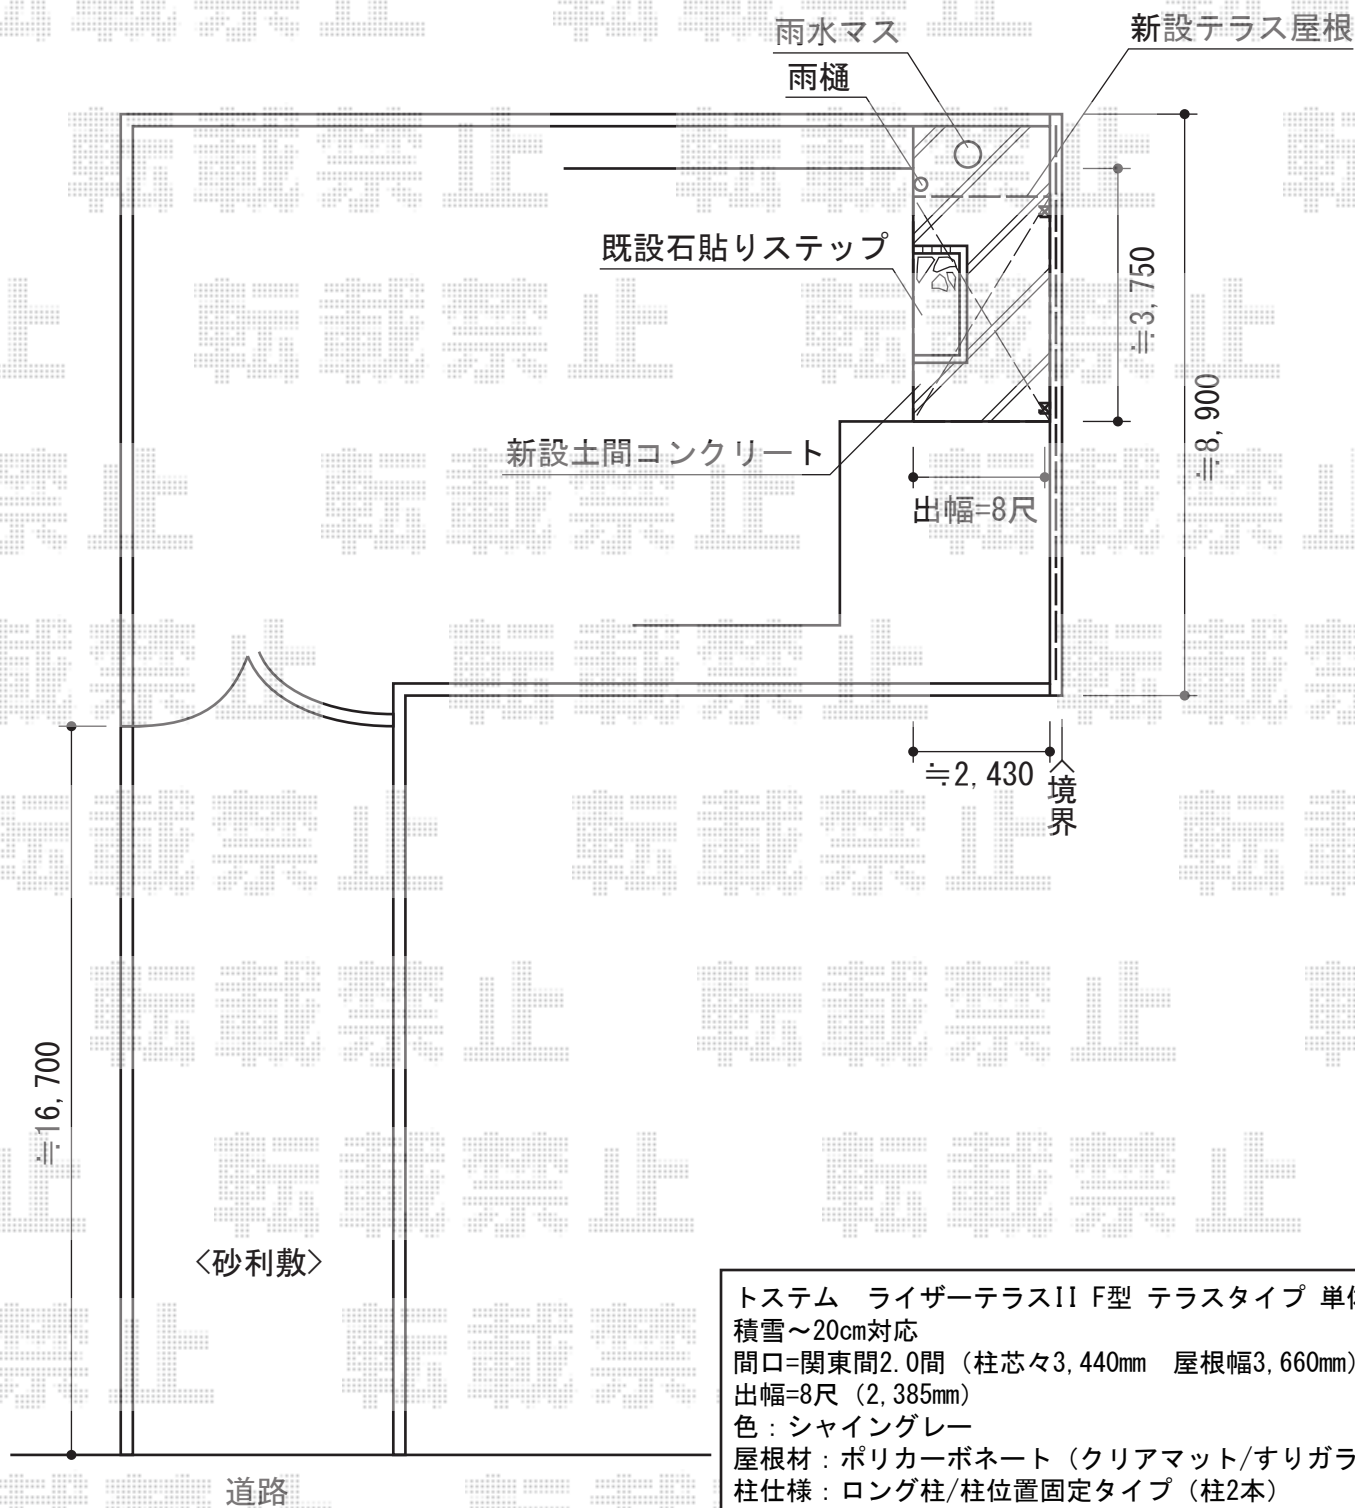

ライザーテラスII F型 テラスタイプ 単体 積雪～20cm対応

トステム ライザーテラスII F型 テラスタイプ 単体
 積雪～20cm対応
 間口=関東間2.0間 (柱芯々3,440mm 屋根幅3,660mm)
 出幅=8尺 (2,385mm)
 色: シャイングレー
 屋根材: ポリカーボネート (クリアマット/すりガラス調)
 柱仕様: ロング柱/柱位置固定タイプ (柱2本)
 施工方法: 上止め仕様
 吊り下げ物干し 仕様: ロング ワイド 2本入り

現場状況や作図制限により概略図の内容と多少の違いが生じることがございます。
 施工時は、現場優先とさせて頂きたく思いますので、お立会い頂き、
 最終のご指示のほど、何卒、宜しくお願い致します。

EX-SHOP
 HTTP://WWW.EX-SHOP.NET
 担当: 本田