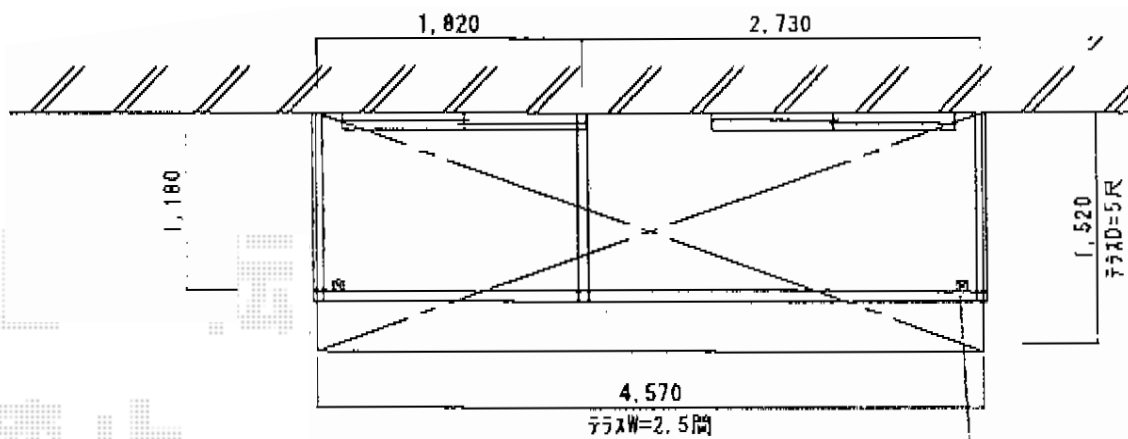

ライザーテラスII F型 屋根タイプ 単体

トステム ライザーテラスII F型 屋根タイプ 単体
 間口=関東間2.5間通し (柱芯々4,350mm 屋根幅4,570mm)
 出幅=5尺 (1,485mm)
 色 : ブラック
 屋根材 : ポリカーボネート (ブルースモーク)
 柱仕様 : 柱奥行移動タイプ (柱2本) 長柱
 施工方法 : 下止め仕様
 柱固定部品仕様 : 中間用

現場状況や作図制限により概略図の内容と多少の違いが生じることがございます。
 施工時は、現場優先とさせて頂きたく思いますので、お立会い頂き、
 最終のご指示のほど、何卒、宜しくお願い致します。