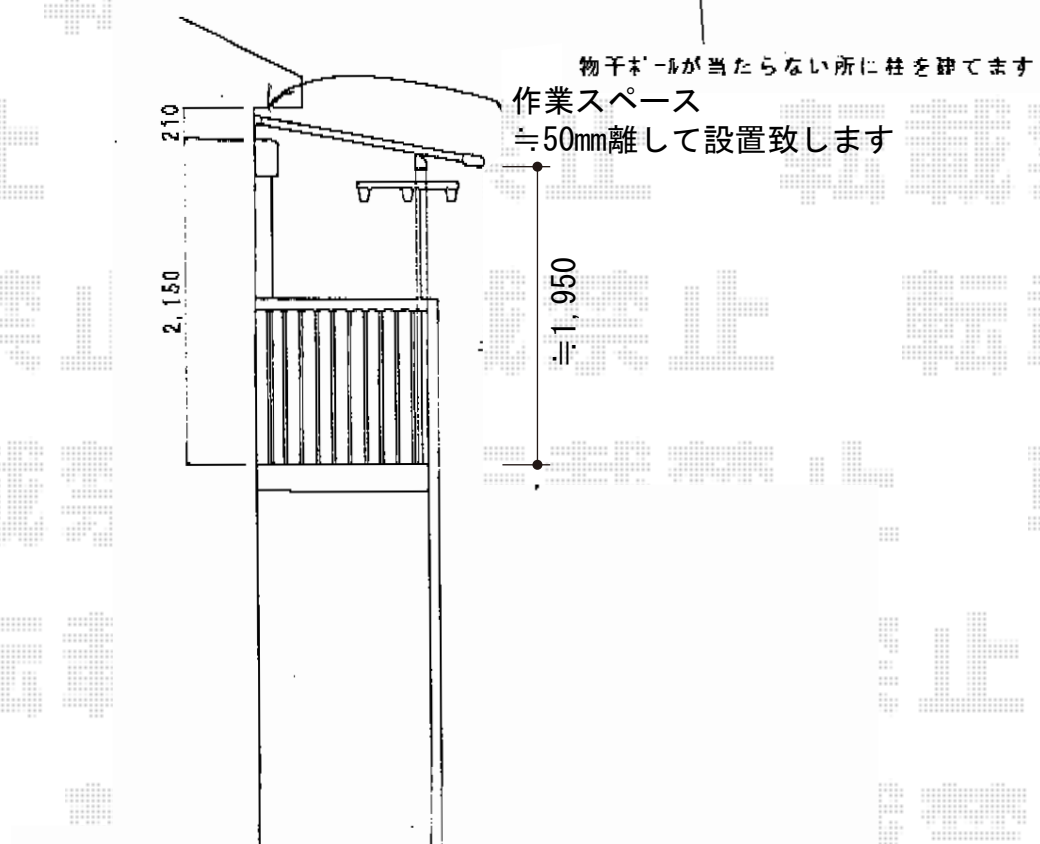

ライザーテラスII F型 屋根タイプ 単体

トステム ライザーテラスII F型 屋根タイプ 単体
 間口=関東間2.5間通し (柱芯々4,350mm 屋根幅4,570mm)
 出幅=5尺 (1,485mm)
 色 : ブラック
 屋根材 : ポリカーボネート (ブルースモーク)
 柱仕様 : 柱奥行移動タイプ (柱2本) 長柱
 施工方法 : 下止め仕様
 柱固定部品仕様 : 中間用

現場状況や作図制限により概略図の内容と多少の違いが生じることがございます。
 施工時は、現場優先とさせて頂きたく思いますので、お立会い頂き、
 最終のご指示のほど、何卒、宜しくお願い致します。