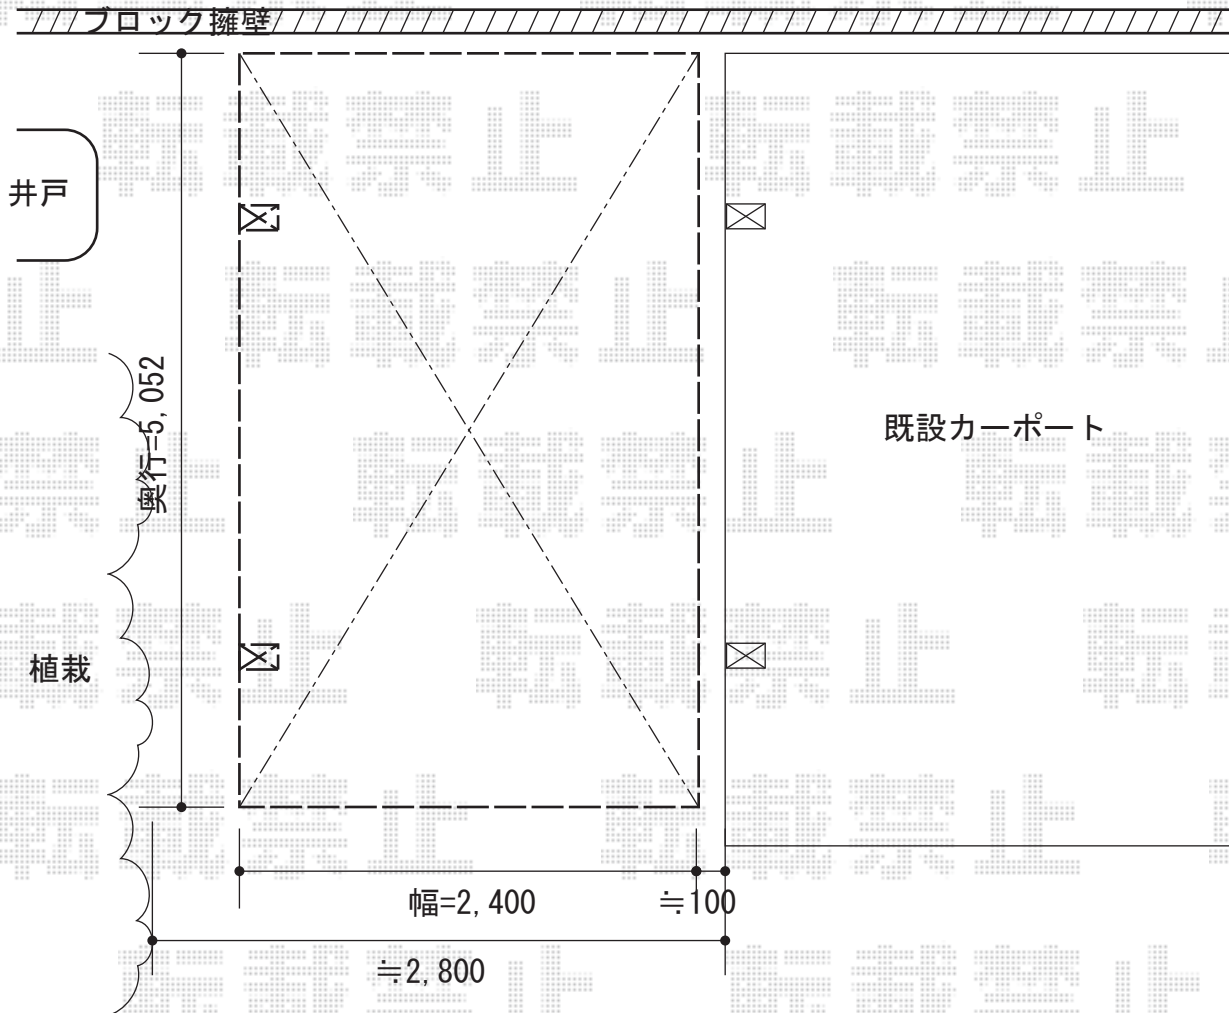

プレシオスポート 積雪～20cm対応

Value Select プレシオスポート 積雪～20cm対応
幅=2,400mm
奥行=5,052mm
色：チャコールブラック
屋根材：ポリカーボネート（ガラスマット）
柱仕様：ハイルーフ柱仕様（有効高 約2,250mm）
メーカー希望小売価格：¥223,000.-

現場状況や作図制限により概略図の内容と多少の違いが生じることがございます。
施工時は、現場優先とさせて頂きたく思いますので、お立会い頂き、
最終のご指示のほど、何卒、宜しくお願い致します。