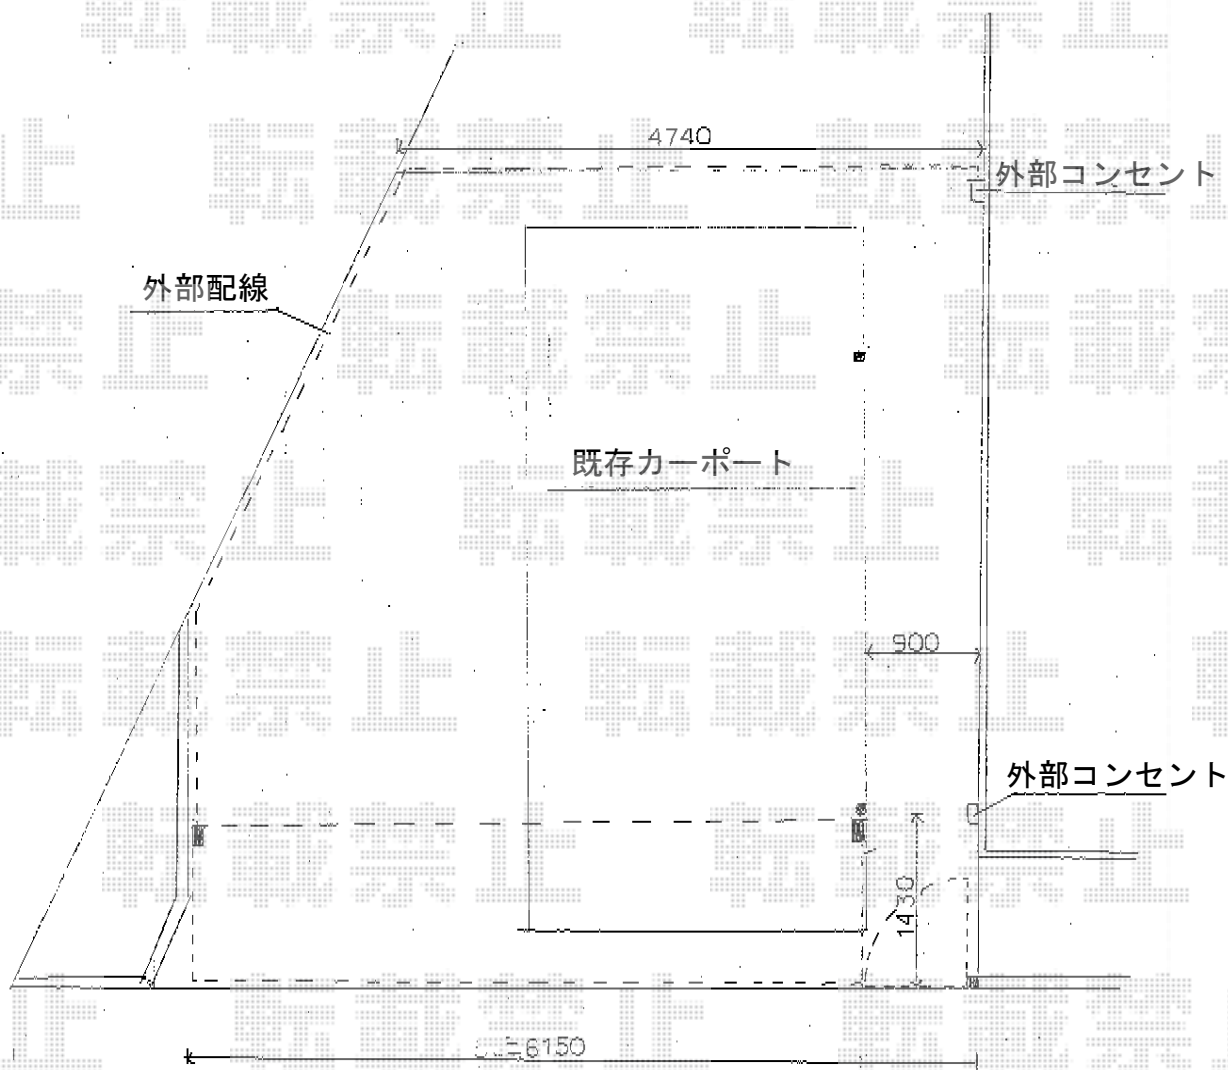

# ワイドオーバードアS1型 電動式

TOEX ワイドオーバードアS1型 電動式

本体 (W×H) = (5,350×1,000mm)

色 : シャイングレー

柱仕様 : ハイルフ柱仕様 (有効通過高2,150mm)

駆動 : 1モーター外観左側駆動/AC100V結線用柱仕様

オプション : 開き戸 (W700mm×H1,000mm)

現場状況や作図制限により概略図の内容と多少の違いが生じることがございます。  
施工時は、現場優先とさせて頂きたく思いますので、お立会い頂き、  
最終のご指示のほど、何卒、宜しくお願い致します。