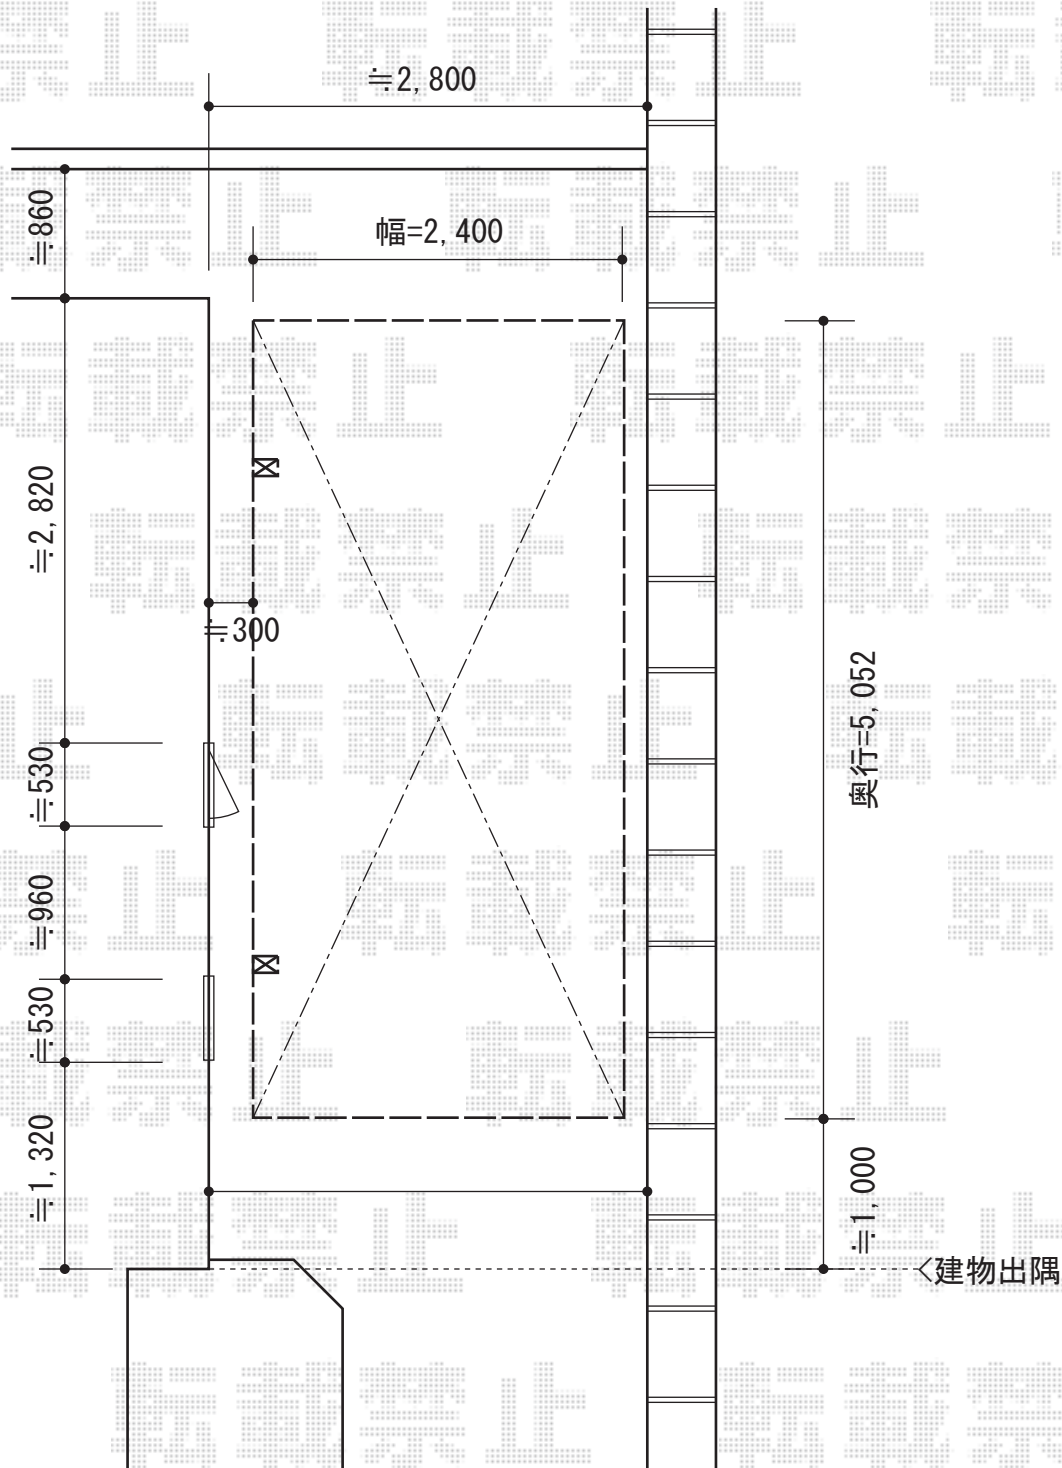

プレシオSPORT 積雪～20cm対応

Value Select プレシオSPORT 積雪～20cm対応
幅=2,400mm
奥行=5,052mm
色：ノーブルステン
屋根材：ポリカーボネート（スカイブルー）
柱仕様：標準柱仕様（有効高 約1,800mm）

現場状況や作図制限により概略図の内容と多少の違いが生じることがございます。
施工時は、現場優先とさせて頂きたく思いますので、お立会い頂き、
最終のご指示のほど、何卒、宜しくお願い致します。