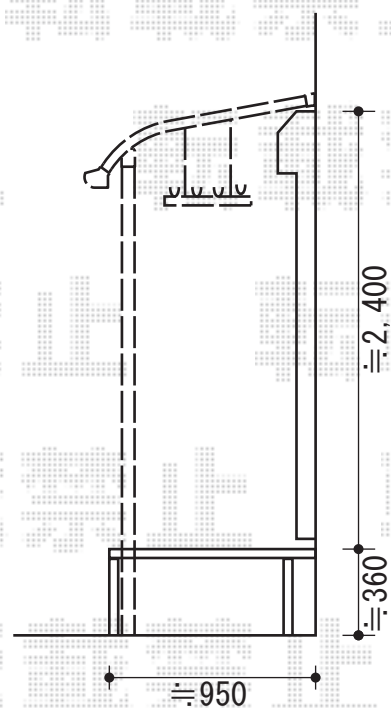

ベクターテラス R型 屋根タイプ 積雪～20cm対応

YKK AP ベクターテラス R型 屋根タイプ 積雪～20cm対応
間口=2030(メーター仕様)mm
出幅=4尺 (1,170mm)
色：プラチナステン
屋根材：熱線遮断ポリカーボネート (アースブルーマット調)
柱仕様：柱奥行移動タイプ
オプション：吊り下げ物干し 標準 2本入

現場状況や作図制限により概略図の内容と多少の違いが生じることがございます。
施工時は、現場優先とさせて頂きたく思いますので、お立会い頂き、
最終のご指示のほど、何卒、宜しくお願い致します。