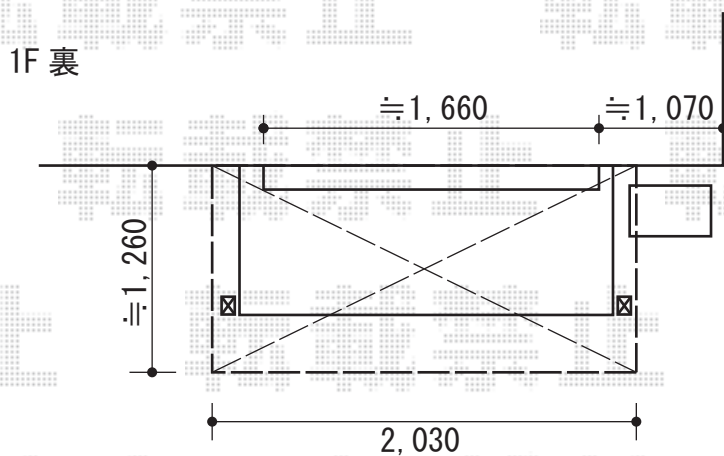

ベクターテラス R型 屋根タイプ 積雪～20cm対応

YKK AP ベクターテラス R型 屋根タイプ 積雪～20cm対応
間口=2030(メーター仕様)mm
出幅=4尺 (1,170mm)
色：プラチナステン
屋根材：熱線遮断ポリカーボネート (アースブルーマット調)
柱仕様：柱奥行移動タイプ
オプション：吊り下げ物干し 標準 2本入

現場状況や作図制限により概略図の内容と多少の違いが生じることがございます。
施工時は、現場優先とさせて頂きたく思いますので、お立会い頂き、
最終のご指示のほど、何卒、宜しくお願い致します。