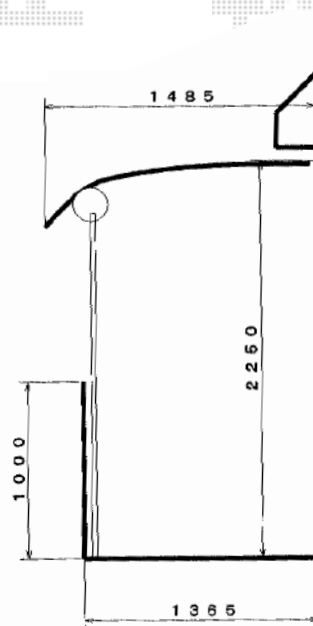

ライザーテラス

トステム ライザーテラスII R型 屋根タイプ 単体 積雪～20cm対応
 間口=関東間2.0間 (柱芯々3,440mm 屋根幅3,660mm)
 出幅=5尺 (1,485mm)
 色: シャイングレー
 屋根材: ポリカーボネート (クリアマット/すりガラス調)
 柱仕様: 柱奥行移動タイプ (柱2本)
 施工方法: 下止め仕様
 柱固定部品仕様: 中間用×2

現場状況や作図制限により概略図の内容と多少の違いが生じることがございます。
 施工時は、現場優先とさせて頂きたく思いますので、お立会い頂き、
 最終のご指示のほど、何卒、宜しくお願い致します。