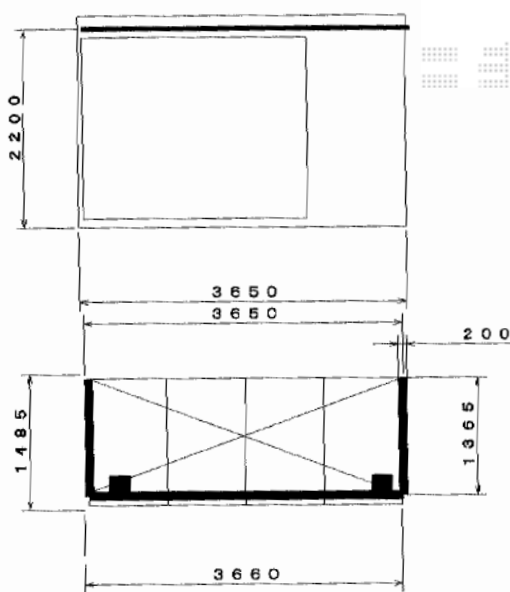

ライザーテラス

トステム ライザーテラスII R型 屋根タイプ 単体 積雪～20cm対応
 間口=関東間2.0間 (柱芯々3,440mm 屋根幅3,660mm)
 出幅=5尺 (1,485mm)
 色: シャイングレー
 屋根材: ポリカーボネート (クリアマット/すりガラス調)
 柱仕様: 柱奥行移動タイプ (柱2本)
 施工方法: 下止め仕様
 柱固定部品仕様: 中間用×2

現場状況や作図制限により概略図の内容と多少の違いが生じることがございます。
 施工時は、現場優先とさせて頂きたく思いますので、お立会い頂き、
 最終のご指示のほど、何卒、宜しくお願い致します。