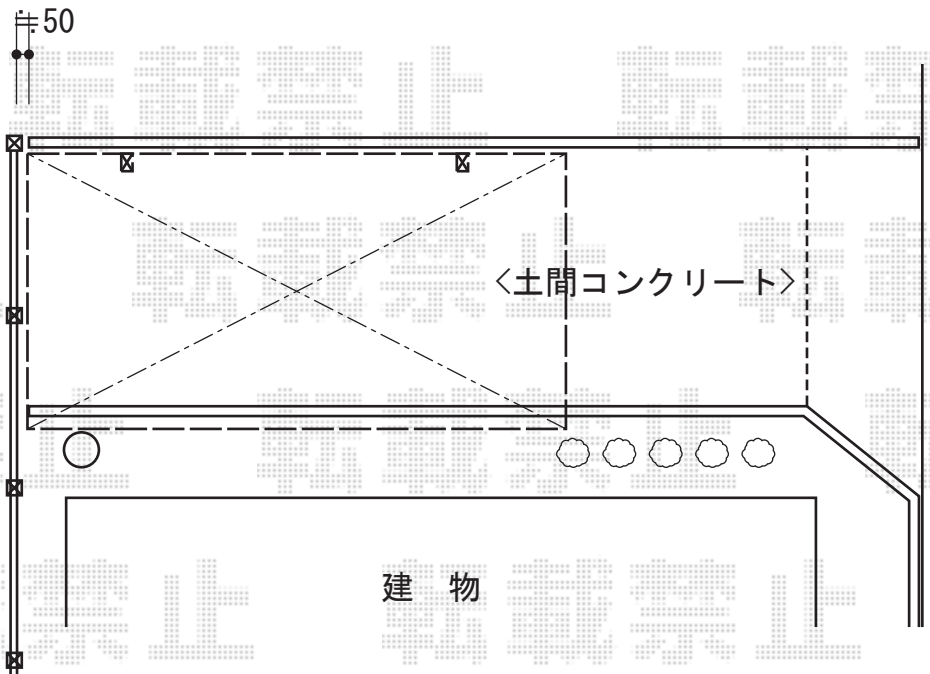

レイナキャップポート 積雪～20cm対応

YKK AP レイナキャップポート 積雪～20cm対応
幅=3,002mm
奥行=5,768mm
色：ホワイト
屋根材：熱線遮断ポリカーボネート（アースブルーマット調）
柱仕様：ハイルーフ柱仕様（有効高 約2,355mm）

現場状況や作図制限により概略図の内容と多少の違いが生じることがございます。
施工時は、現場優先とさせて頂きたく思いますので、お立会い頂き、
最終のご指示のほど、何卒、宜しくお願い致します。