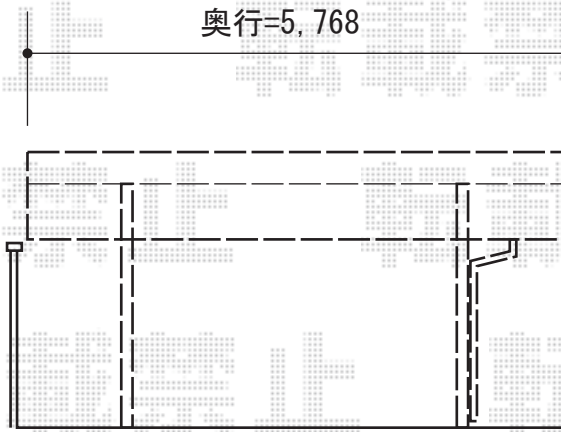

レイナキャップポート 積雪～20cm対応

YKK AP レイナキャップポート 積雪～20cm対応
幅=3,002mm
奥行=5,768mm
色：ホワイト
屋根材：熱線遮断ポリカーボネート（アースブルーマット調）
柱仕様：ハイルーフ柱仕様（有効高 約2,355mm）

現場状況や作図制限により概略図の内容と多少の違いが生じることがございます。
施工時は、現場優先とさせて頂きたく思いますので、お立会い頂き、
最終のご指示のほど、何卒、宜しくお願い致します。