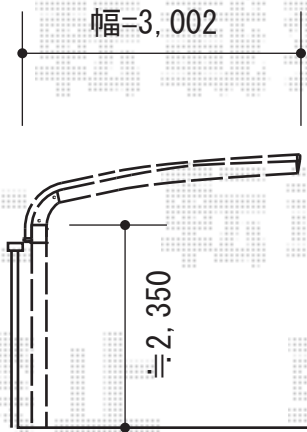

レイナキャップポート 積雪～20cm対応

YKK AP レイナキャップポート 積雪～20cm対応
幅=3,002mm
奥行=5,768mm
色：ホワイト
屋根材：熱線遮断ポリカーボネート（アースブルーマット調）
柱仕様：ハイルーフ柱仕様（有効高 約2,355mm）

現場状況や作図制限により概略図の内容と多少の違いが生じることがございます。
施工時は、現場優先とさせて頂きたく思いますので、お立会い頂き、
最終のご指示のほど、何卒、宜しくお願い致します。