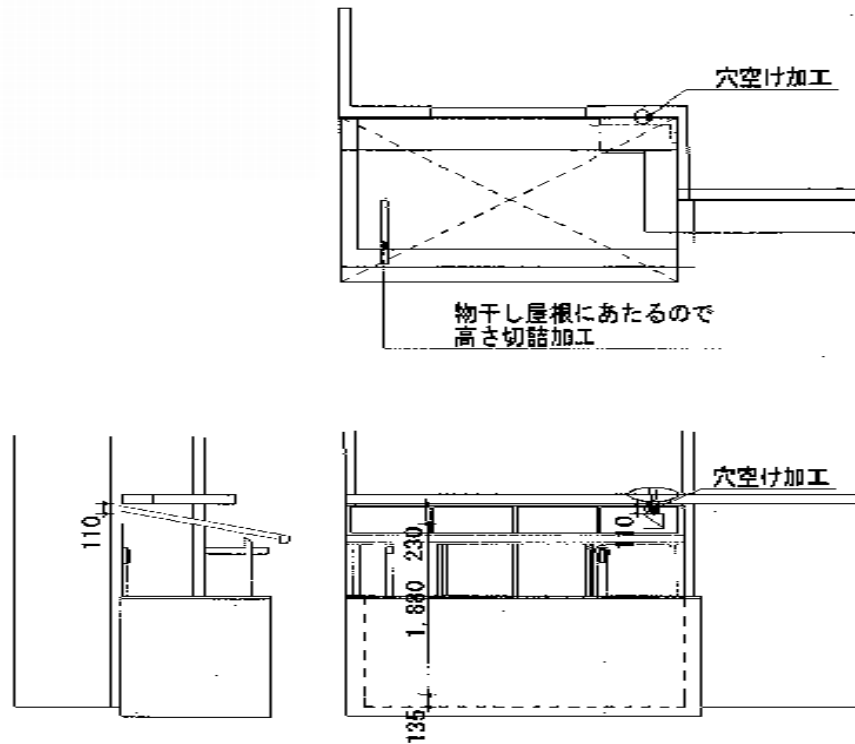

ライザーテラスII F型 屋根タイプ 単体 積雪～20cm対応

トステム ライザーテラスII F型 屋根タイプ 単体 積雪～20cm対応
間口=関東間2.0間 (柱芯々3,440mm 屋根幅3,660mm)
出幅=6尺 (1,785mm)
色: オータムブラウン
屋根材: ポリカーボネート (クリアマット/すりガラス調)
柱仕様: 柱奥行移動タイプ (柱2本)
施工方法: 上止め仕様
柱固定部品仕様: 中間用×2