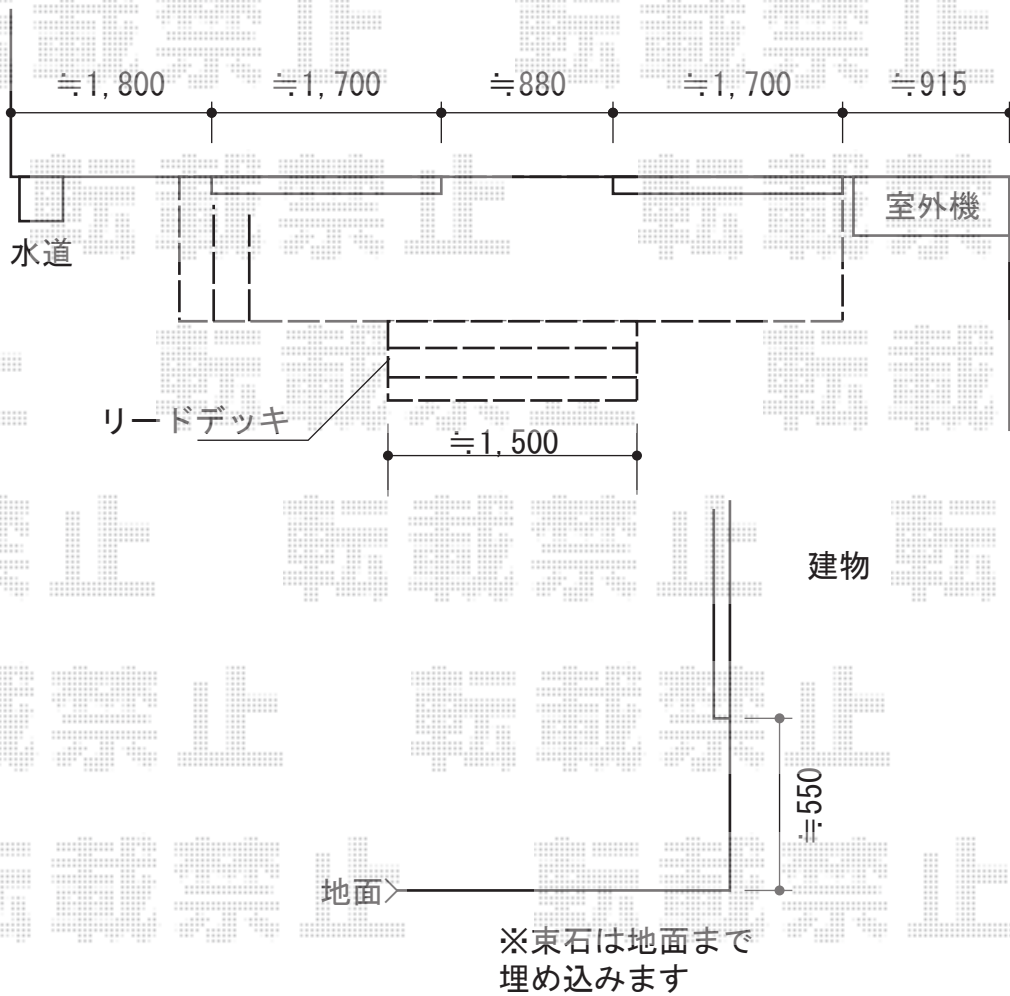

リコステージII 単体

リードデッキ案イメージ図

トステム リコステージII 単体
 間口=2.5間 (4,340mm)
 出幅=3尺 (913mm)
 色：ダークブラウン
 床板：【仮】標準(溝なし)/縦貼り
 幕板：幕板B (薄)
 束柱：束柱ロングA (1000mm)
 オプション：リードデッキ 床板3枚分 L1500

現場状況や作図制限により概略図の内容と多少の違いが生じることがございます。
 施工時は、現場優先とさせて頂きたく思いますので、お立会い頂き、
 最終のご指示のほど、何卒、宜しくお願い致します。