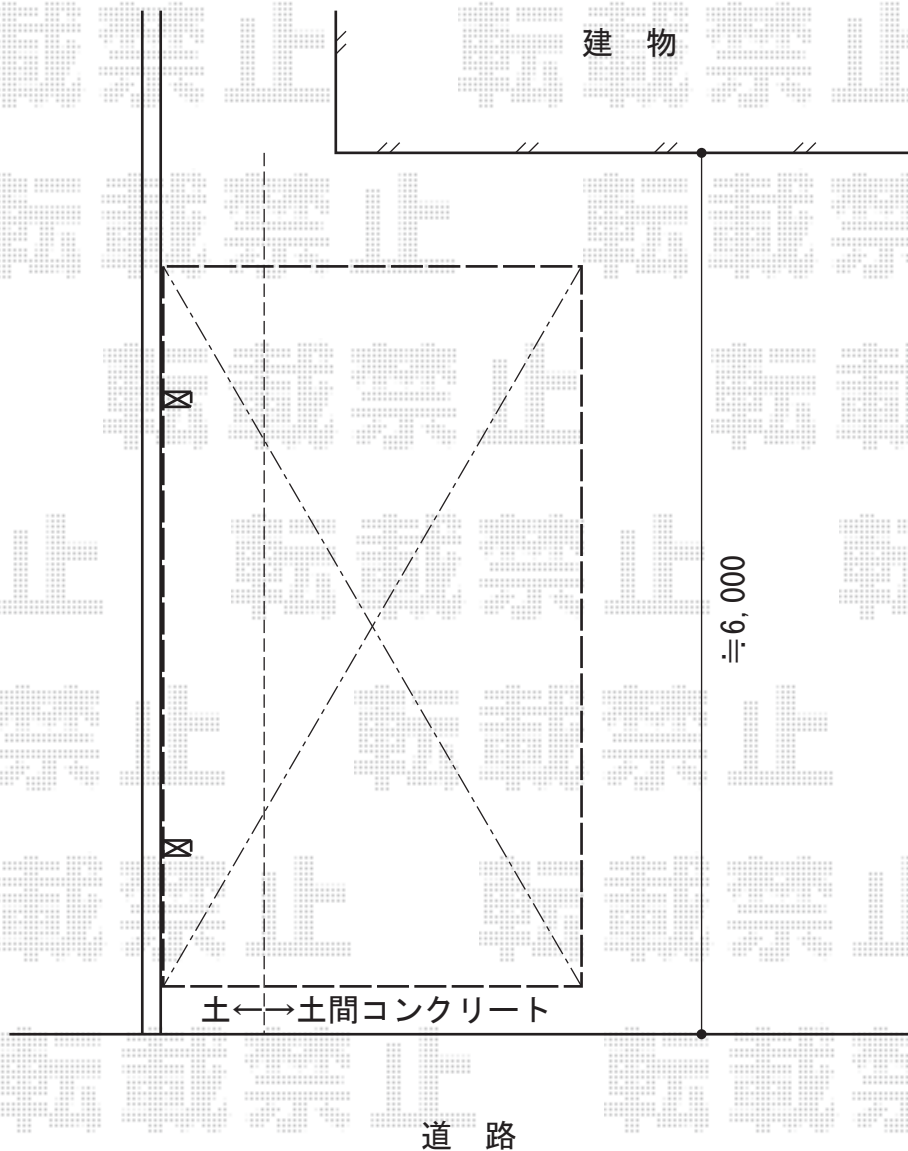

レイナキャップポート 積雪~20cm対応

YKK AP レイナキャップポート 積雪~20cm対応

幅=2,702mm

奥行=5,052mm

色：プラチナステン

屋根材：熱線遮断ポリカーボネート（トーマイマット/すりガラス調）

柱仕様：標準柱仕様（有効高 約2,000mm）

現場状況や作図制限により概略図の内容と多少の違いが生じることがございます。
施工時は、現場優先とさせて頂きたく思いますので、お立会い頂き、
最終のご指示のほど、何卒、宜しくお願い致します。