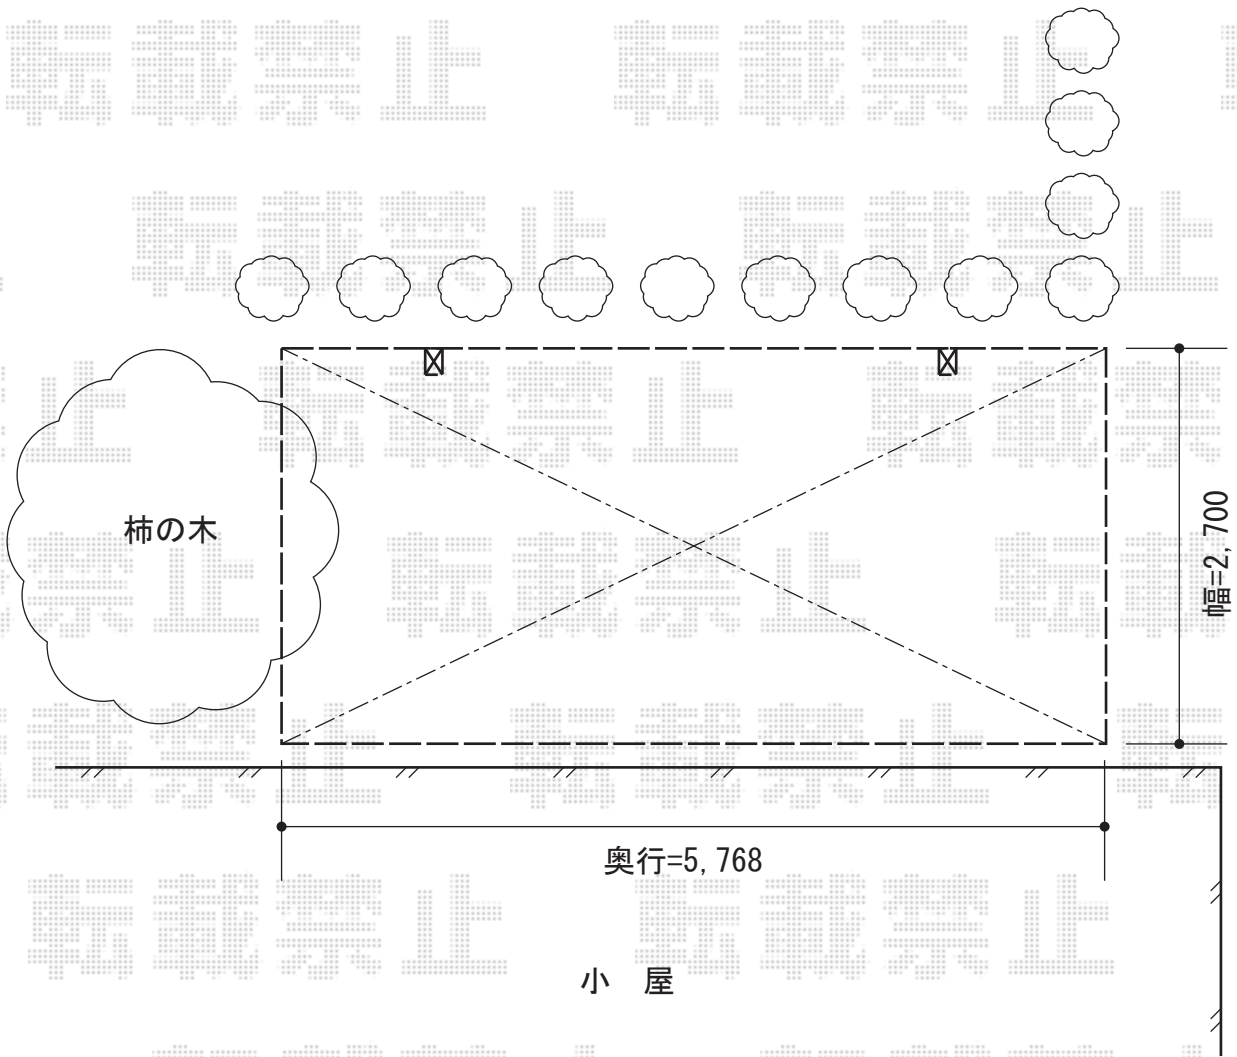

レイナポート 積雪～20cm対応

YKK AP レイナポート 積雪～20cm対応

幅=2,700mm

奥行=5,768mm

色：カームブラック

屋根材：熱線遮断ポリカーボネート（アースブルーマット調）

柱仕様：ハイルーフ柱仕様（有効高 約2,355mm）

現場状況や作図制限により概略図の内容と多少の違いが生じることがございます。
施工時は、現場優先とさせて頂きたく思いますので、お立会い頂き、
最終のご指示のほど、何卒、宜しくお願い致します。