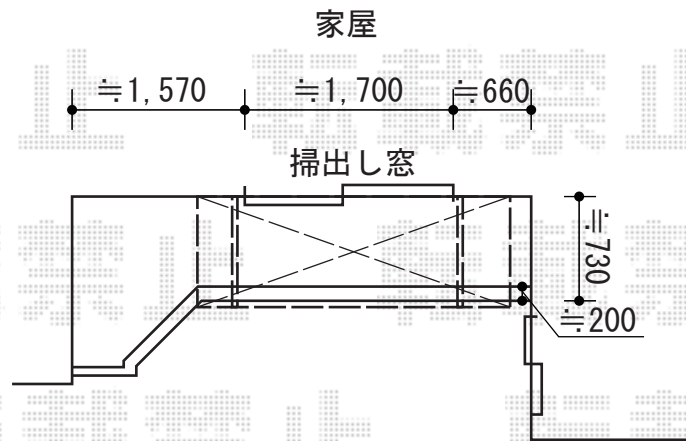

## ライザーテラスII F型 ルーフタイプ 単体

ブラケットは掃出し窓サッシ両側の下地にお取付いたします

掃出し窓サッシの中心から均等に振り分け設置いたします

トステム ライザーテラス II F型 ルーフタイプ 単体  
間口 = 関東間 1.5 間 (柱芯々 2,530mm 屋根幅 2,750mm)  
出幅 = 3 尺 (885mm)  
色 : シヤイングレー  
屋根材 : ポリカーボネート (ブルースモーク)  
柱仕様 : ルーフタイプ (柱無し)  
施工方法 : 上止め仕様

現場状況や作図制限により概略図の内容と多少の違いが生じることがございます。  
施工時は、現場優先とさせて頂きたく思いますので、お立会い頂き、  
最終のご指示のほど、何卒、宜しくお願い致します。

EX-SHOP  
HTTP://WWW.EX-SHOP.NET  
担当：稲坂