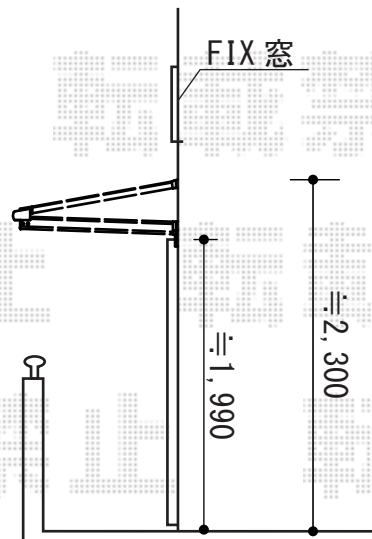

## ライザーテラスII F型 ルーフタイプ 単体

ブラケットは掃出し窓サッシ両側の下地にお取付いたします

掃出し窓サッシの中心から均等に振り分け設置いたします

トステム ライザーテラス II F型 ルーフタイプ 単体  
間口 = 関東間 1.5 間 (柱芯々 2,530mm 屋根幅 2,750mm)  
出幅 = 3 尺 (885mm)  
色 : シヤイングレー  
屋根材 : ポリカーボネート (ブルースモーク)  
柱仕様 : ルーフタイプ (柱無し)  
施工方法 : 上止め仕様

現場状況や作図制限により概略図の内容と多少の違いが生じることがございます。  
施工時は、現場優先とさせて頂きたく思いますので、お立会い頂き、  
最終のご指示のほど、何卒、宜しくお願い致します。

EX-SHOP  
HTTP://WWW.EX-SHOP.NET  
担当：稲坂