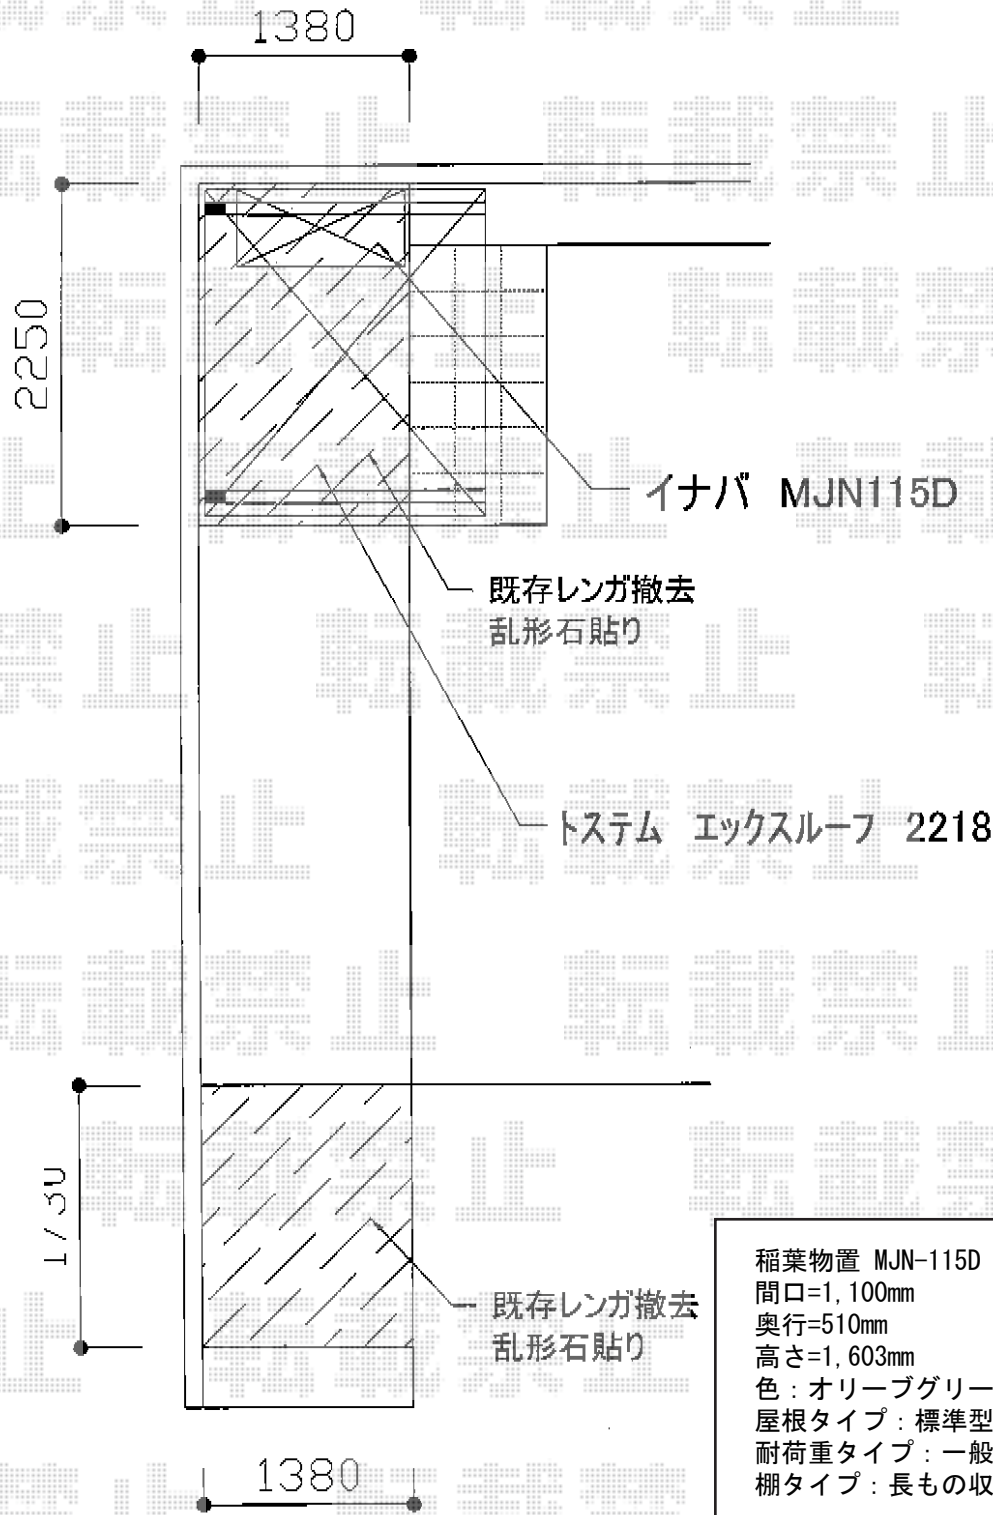

エックスルーフ サイクルポート オープンタイプ 積雪～30cm対応

稲葉物置 MJN-115D シンプルー 一般型
間口=1,100mm
奥行=510mm
高さ=1,603mm
色：オリーブグリーン
屋根タイプ：標準型
耐荷重タイプ：一般型
棚タイプ：長もの収納タイプ

トステム エックスルーフ サイクルポート オープンタイプ 積雪～30cm対応
幅=1,836mm
奥行=2,147mm
色：シャイングレー
屋根材：熱線吸収アクアポリカーボネート（ライトブルー）
柱仕様：ロング柱28仕様（有効高 約2,800mm）