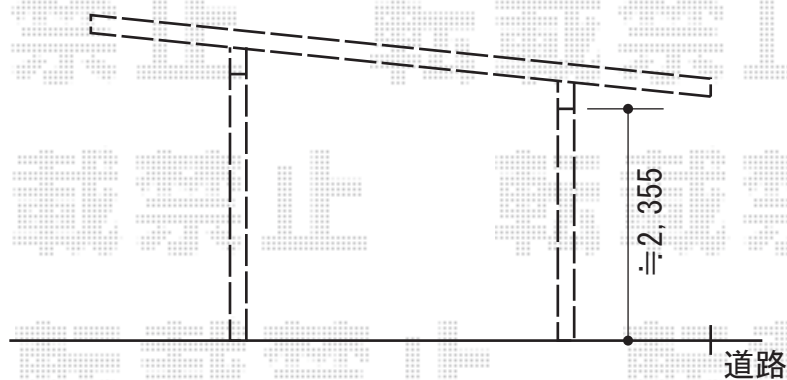

ジーポートneo 積雪100cmAタイプ 4本柱

YKK AP ジーポートneo 積雪100cmAタイプ 4本柱
 幅=3,111mm
 奥行=5,456mm
 色：カームブラック
 屋根材：〈価格別途〉スチール折板（ペフ無）
 柱仕様：標準柱仕様（有効高 約2,355mm）

現場状況や作図制限により概略図の内容と多少の違いが生じることがございます。
 施工時は、現場優先とさせて頂きたく思いますので、お立会い頂き、
 最終のご指示のほど、何卒、宜しくお願い致します。