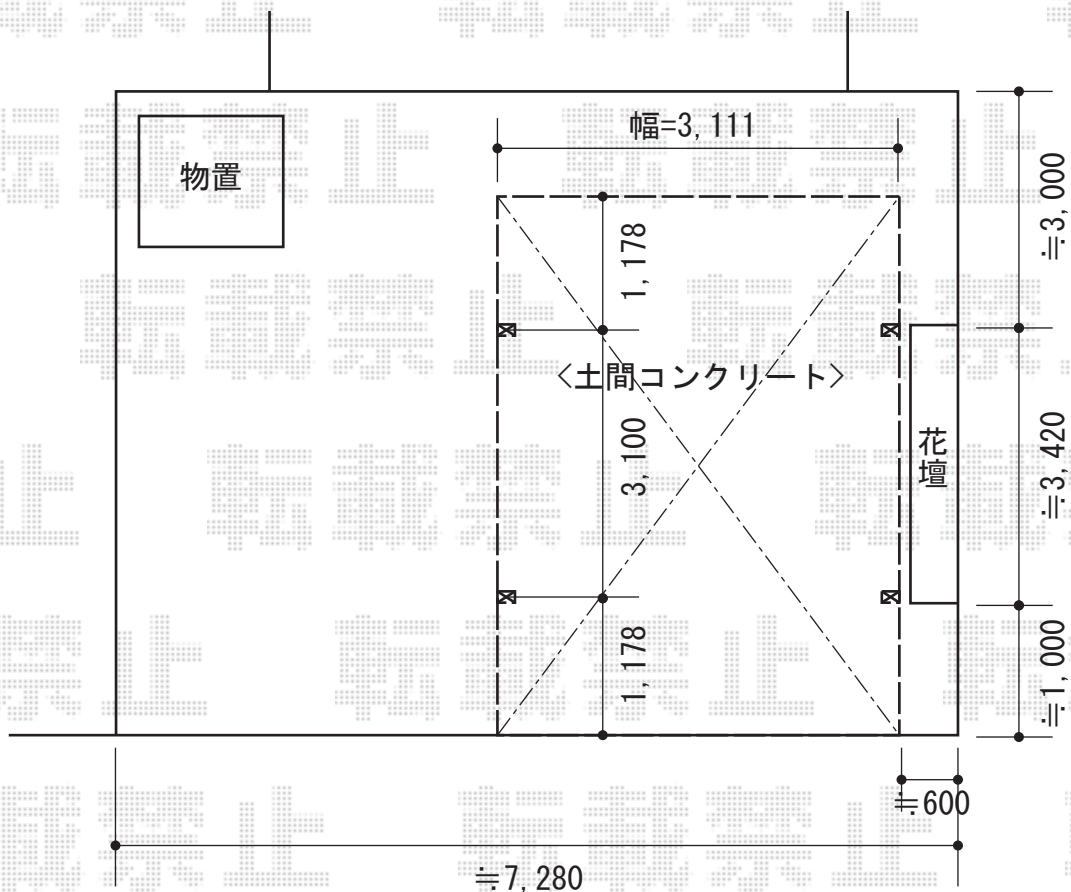

ジーポートneo 積雪100cmAタイプ 4本柱

YKK AP ジーポートneo 積雪100cmAタイプ 4本柱
 幅=3,111mm
 奥行=5,456mm
 色：カームブラック
 屋根材：〈価格別途〉スチール折板（ペフ無）
 柱仕様：標準柱仕様（有効高 約2,355mm）

現場状況や作図制限により概略図の内容と多少の違いが生じることがございます。
 施工時は、現場優先とさせて頂きたく思いますので、お立会い頂き、
 最終のご指示のほど、何卒、宜しくお願い致します。