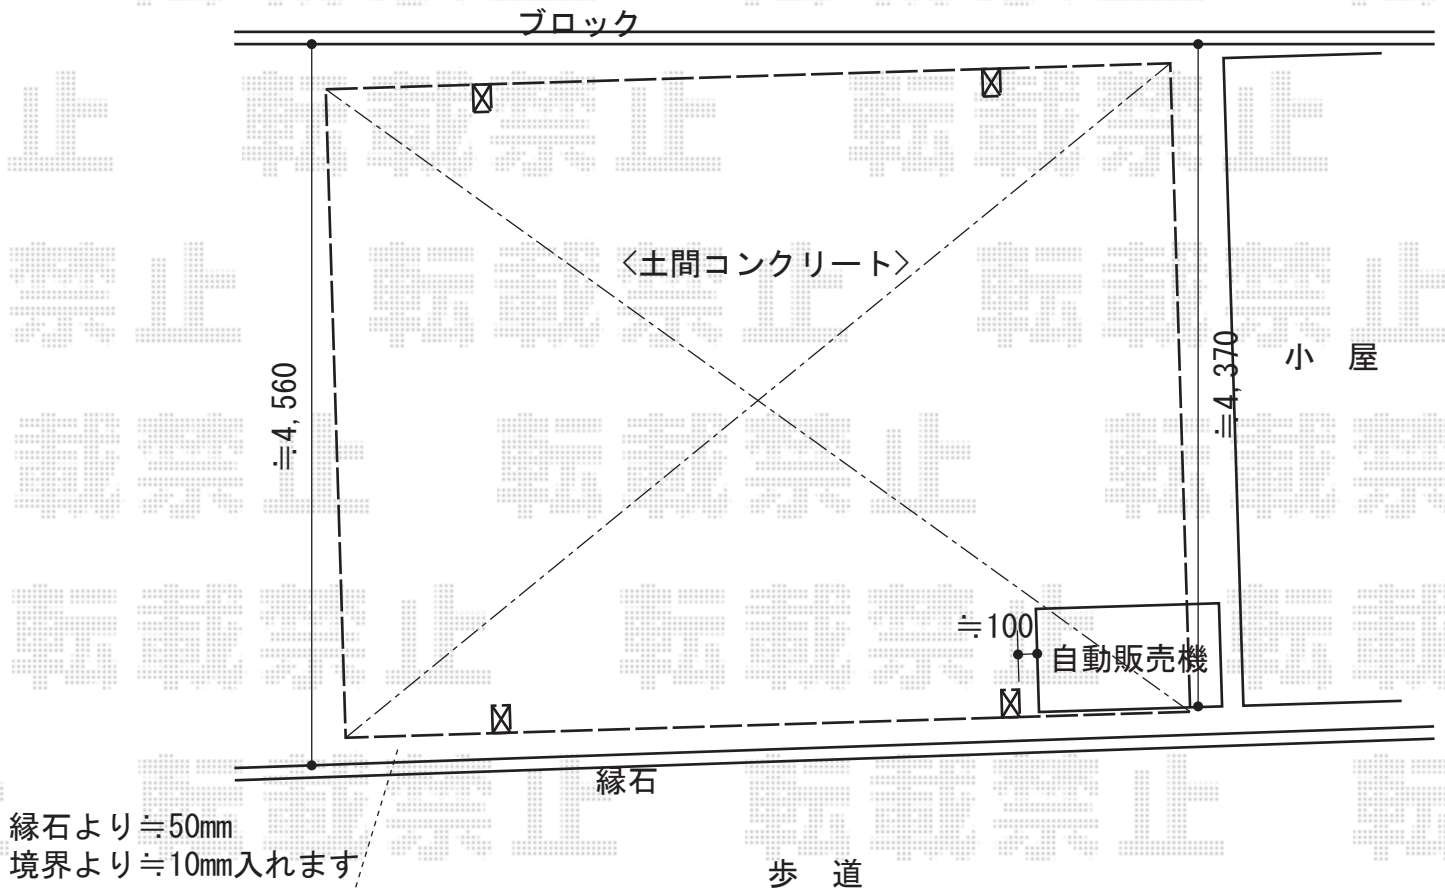

カーブポートシグマIII ワイド 積雪～30cm対応

トステム カーブポートシグマIII ワイド 積雪～30cm対応  
幅=4,231mm  
奥行=5,686mm  
色：シャイングレー  
屋根材：熱線吸収アクアポリカーポネート（ライトブルー）  
柱仕様：ロング柱23仕様（有効高 約2,300mm）

現場状況や作図制限により概略図の内容と多少の違いが生じることがございます。  
施工時は、現場優先とさせていただきますので、お立会い頂き、  
最終のご指示のほど、何卒、宜しくお願い致します。